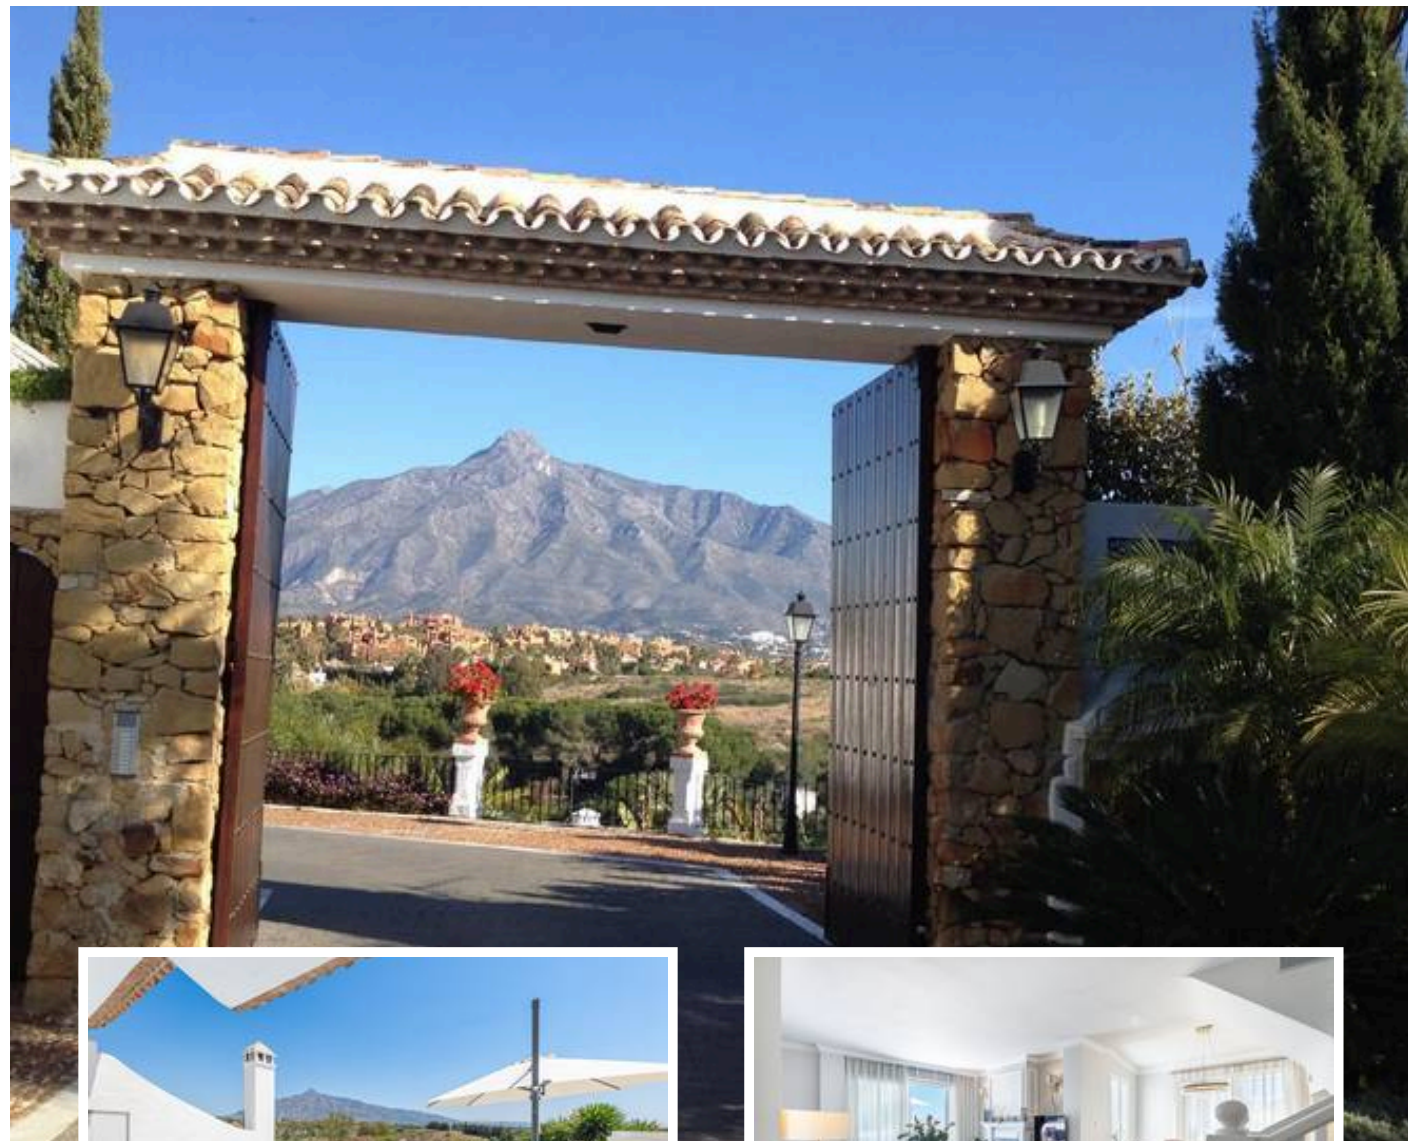

Adosada en Nueva Andalucía

Descripción

¡UBICACIÓN, UBICACIÓN!

Hermosa casa adosada tipo dúplex situada en el corazón de Nueva Andalucía, justo detrás de Central Plaza y a poca distancia a pie del mundialmente famoso Puerto Banús.

La propiedad cuenta con una cocina de diseño totalmente equipada con frigorífico-congelador estilo americano con dispensador de agua y hielo. El luminoso y espacioso salón,...

Precio: **898.000 €**

Dormitorios: 3

Baños: 2

Construidos: 134m²

Parcela:

Terraza: 57m²

Marbella

info@bestliving.es

+34 747 471 108