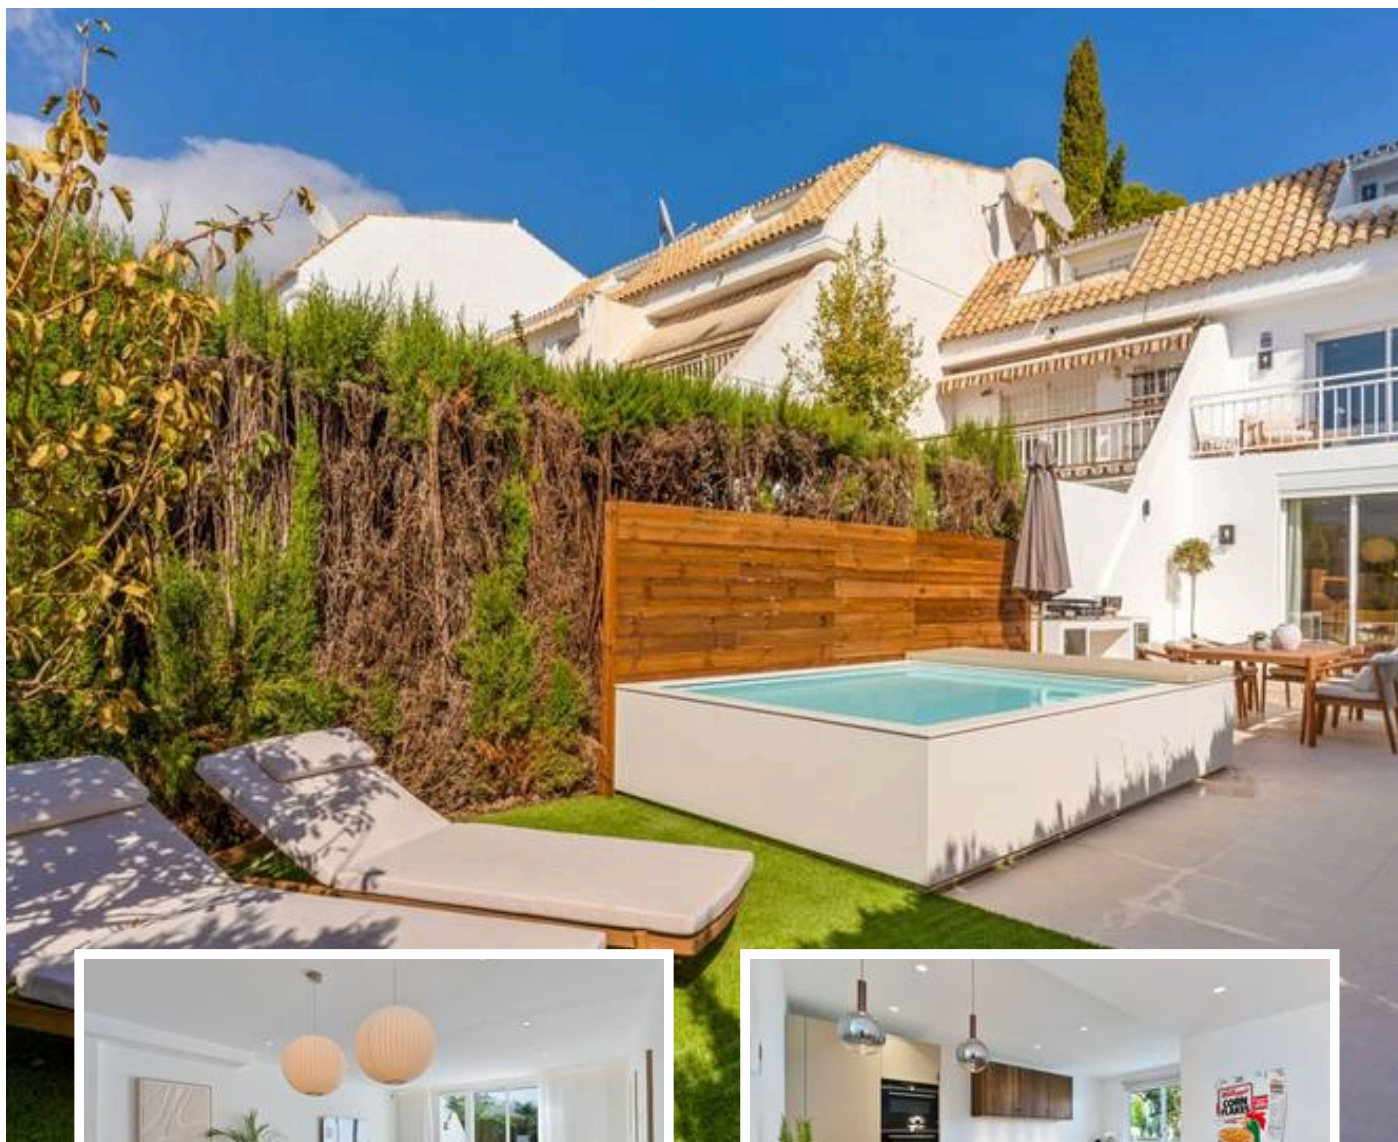

Adosada en Nagüeles

Descripción

Ubicada en la tranquila y prestigiosa zona de Nagüeles, justo al lado de las estribaciones de La Concha y su parque nacional circundante, se encuentra Casa Montana, una vivienda de nueva construcción donde no se ha pasado por alto ningún detalle.

La propiedad cuenta con un amplio estacionamiento y una entrada privada que conduce directamente al exuberante...

Precio: **1.099.000 €**

Dormitorios: 4

Baños: 4

Construidos: 161m²

Parcela: 72m²

Terraza:

Marbella