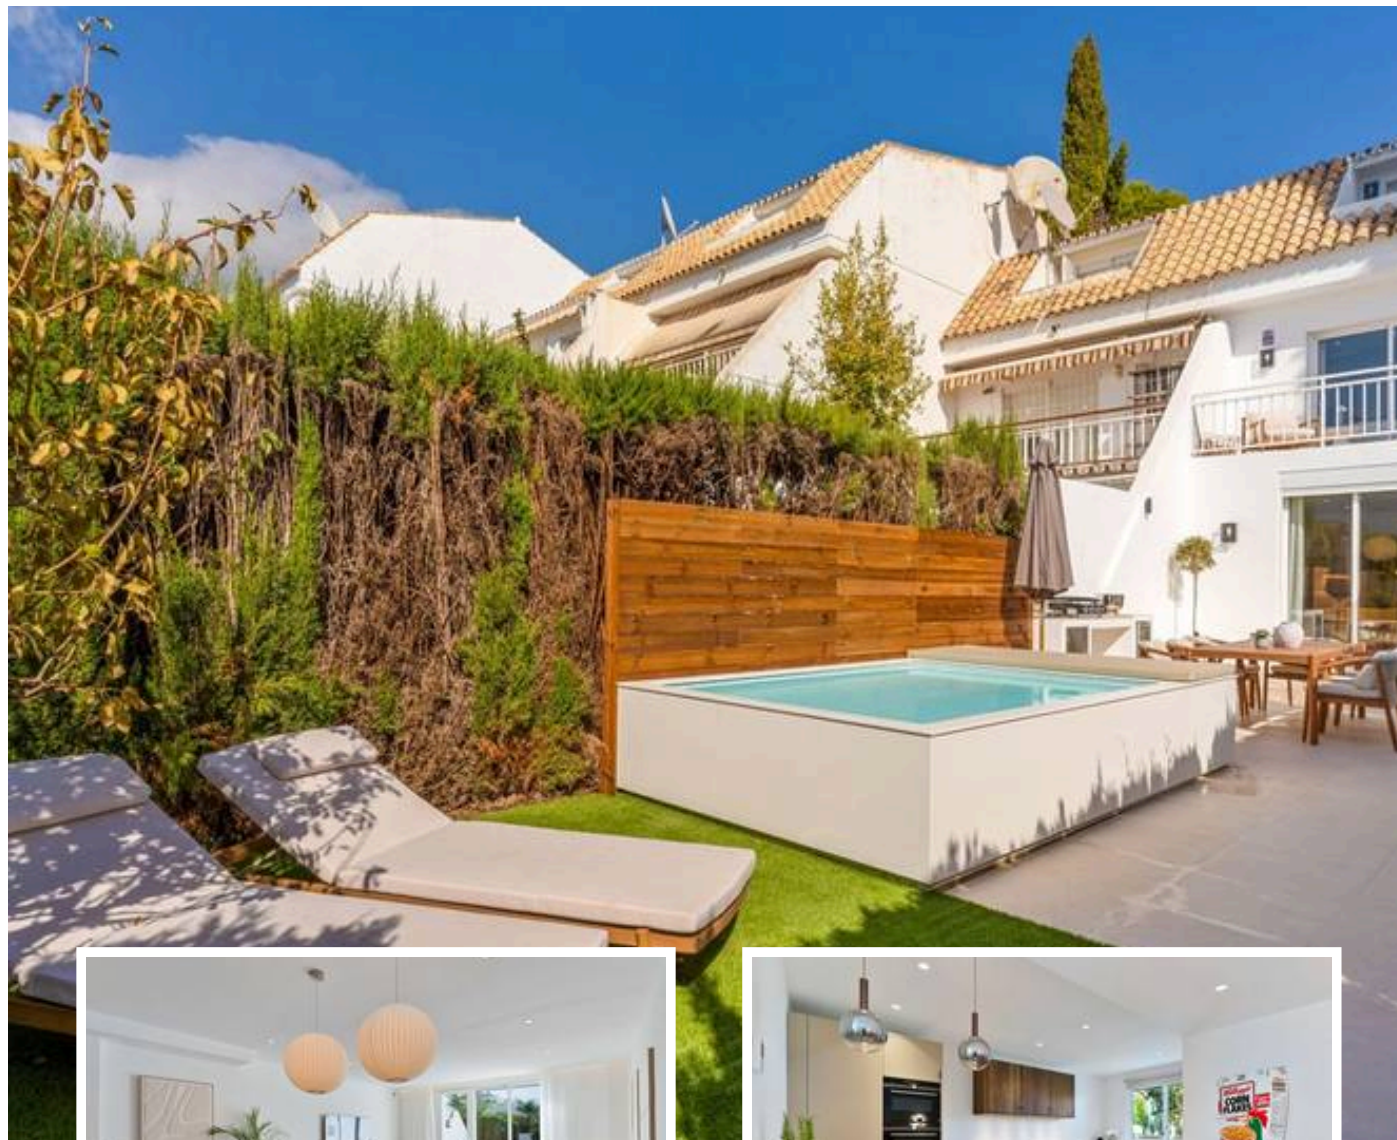

Adosada en Nagüeles

Descripción

Ubicada en la tranquila y prestigiosa zona de Nagüeles, justo al lado de las estribaciones de La Concha y su parque nacional circundante, se encuentra Casa Montana, una vivienda de nueva construcción donde no se ha pasado por alto ningún detalle.

La propiedad cuenta con un amplio estacionamiento y una entrada privada que conduce directamente al exuberante...

Precio: **1.099.000 €**

Dormitorios: 4

Baños: 4

Construidos: 161m²

Parcela: 72m²

Terraza:

Marbella

info@bestliving.es

+34 747 471 108