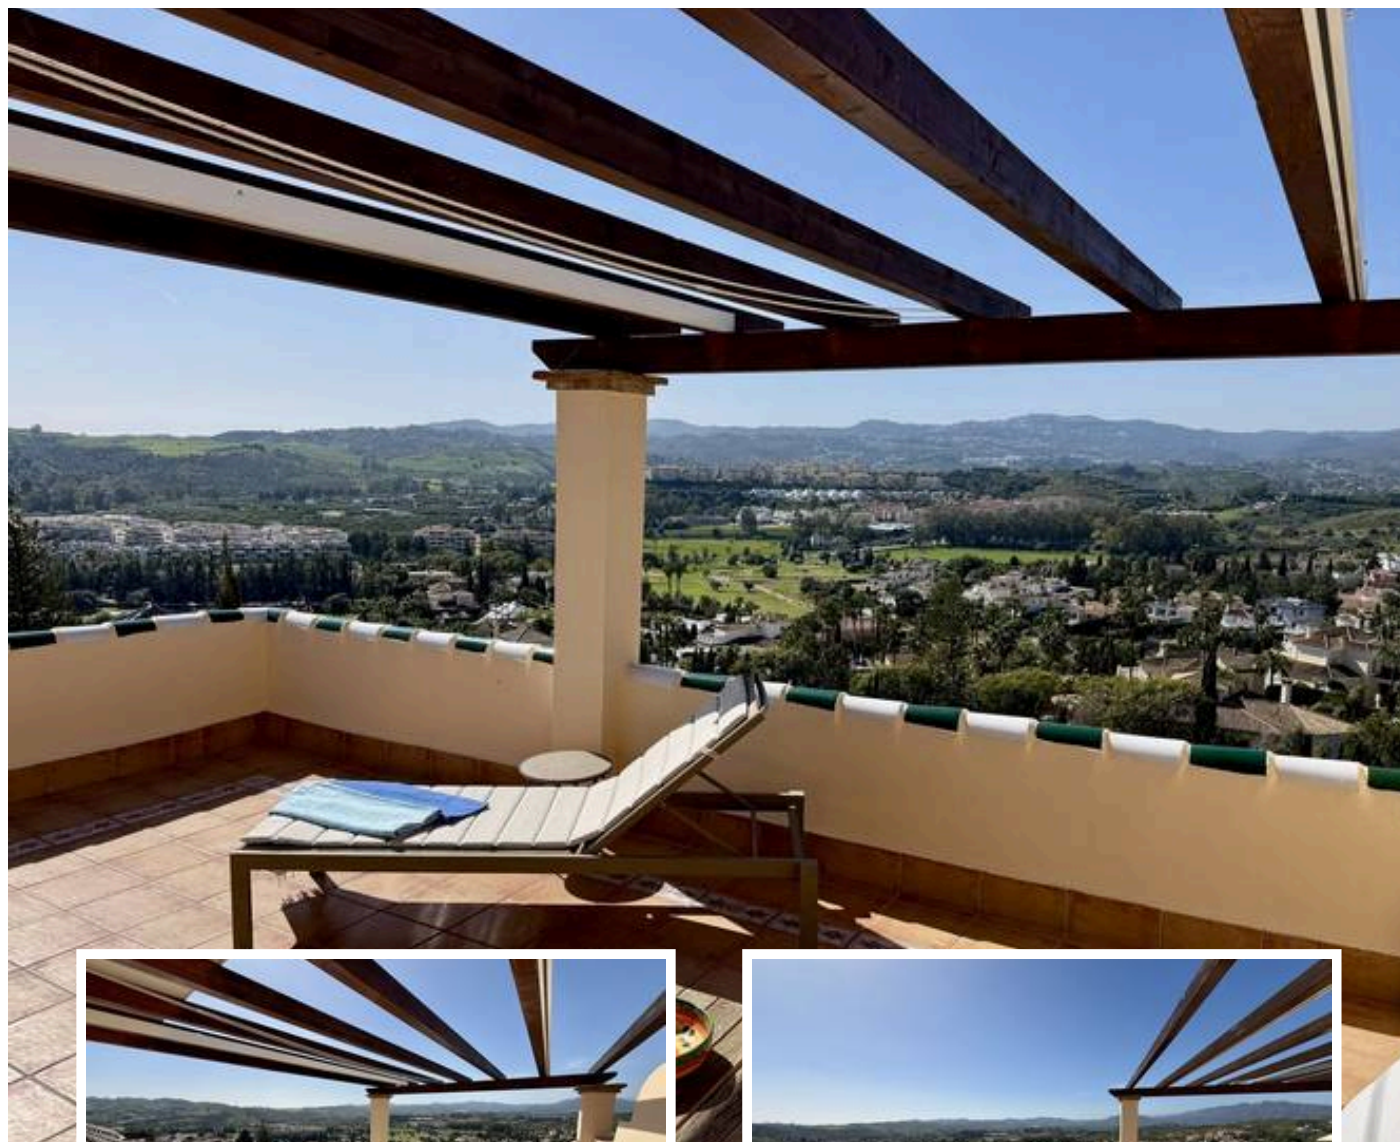

Adosada en Mijas Golf

Descripción

Encantadora casa adosada con vistas panorámicas en Puebla Aida, Mijas Golf

Bienvenido a esta preciosa casa adosada de 2 dormitorios, ubicada en la codiciada urbanización de estilo andaluz de Puebla Aida, en pleno corazón de Mijas Golf.

Al entrar, le recibe un luminoso y acogedor salón-comedor ...

Precio: **399.000 €**

Dormitorios: 2

Baños: 1

Construidos: 93m²

Parcela:

Terraza: 41m²

Marbella