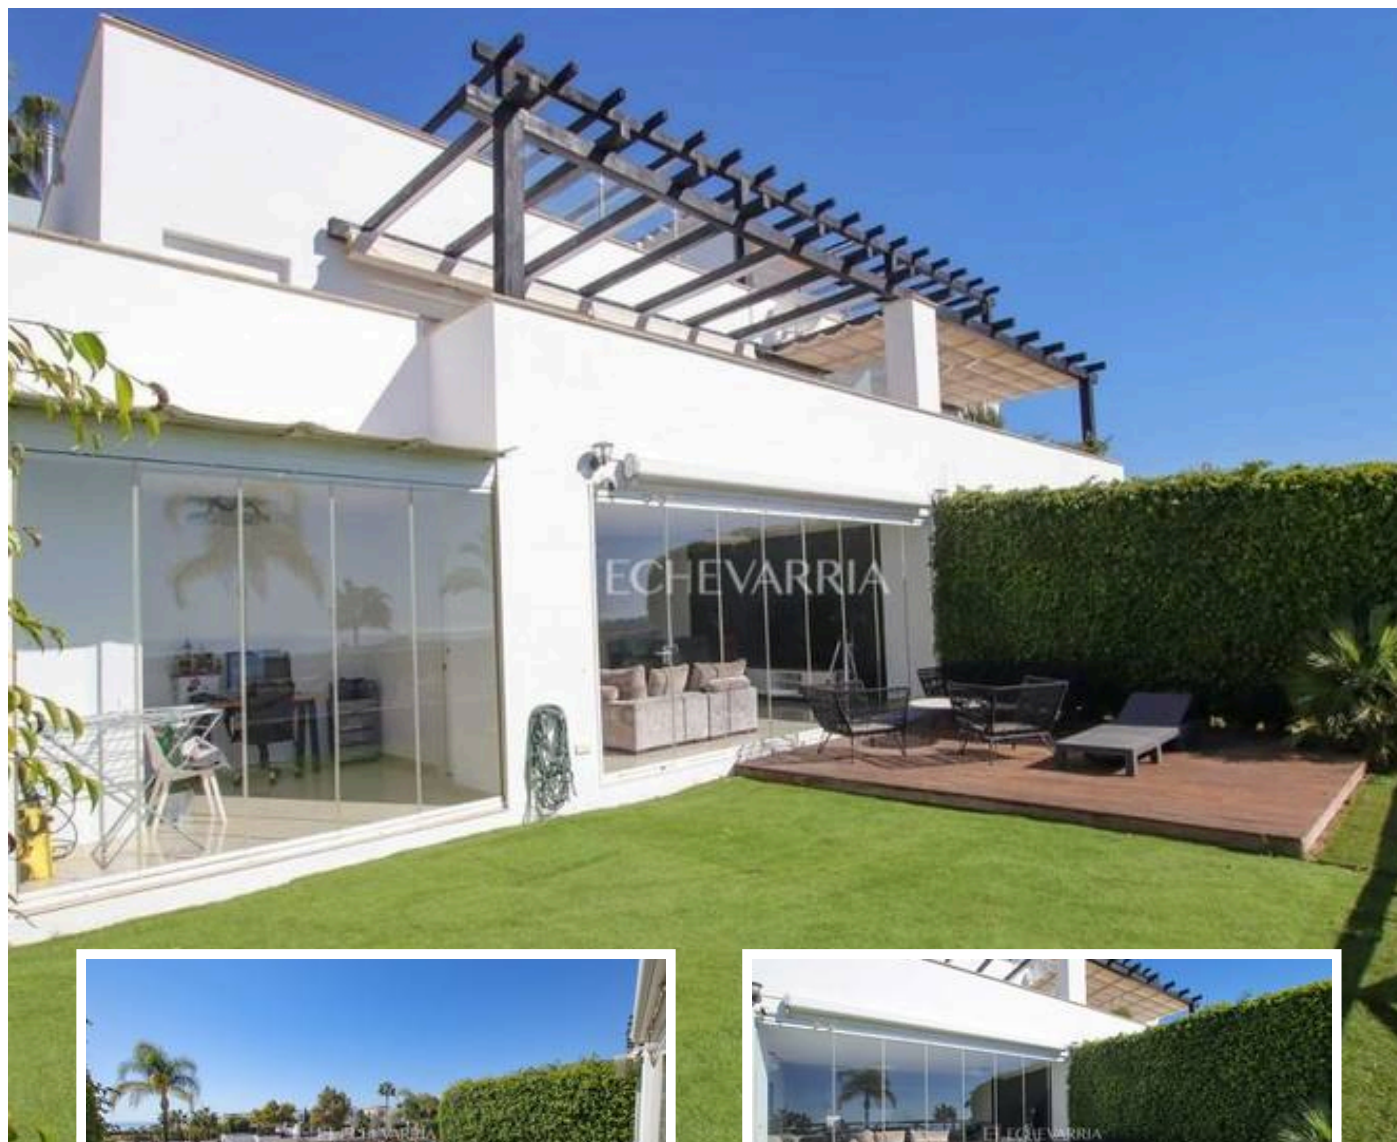

Adosada en Marbella

Descripción

Precioso chalet pareado en urbanización privada con espectaculares vistas panorámicas al mar – Santa Clara Golf, Marbella

Ubicado en una exclusiva urbanización rodeada de campos de golf, este magnífico chalet pareado es la opción perfecta tanto como residencia principal como segunda vivienda.

...

Precio: **1.000.000 €**

Dormitorios: 4

Baños: 3

Construidos: 220m²

Parcela:

Terraza: 150m²

Marbella

info@bestliving.es

+34 747 471 108