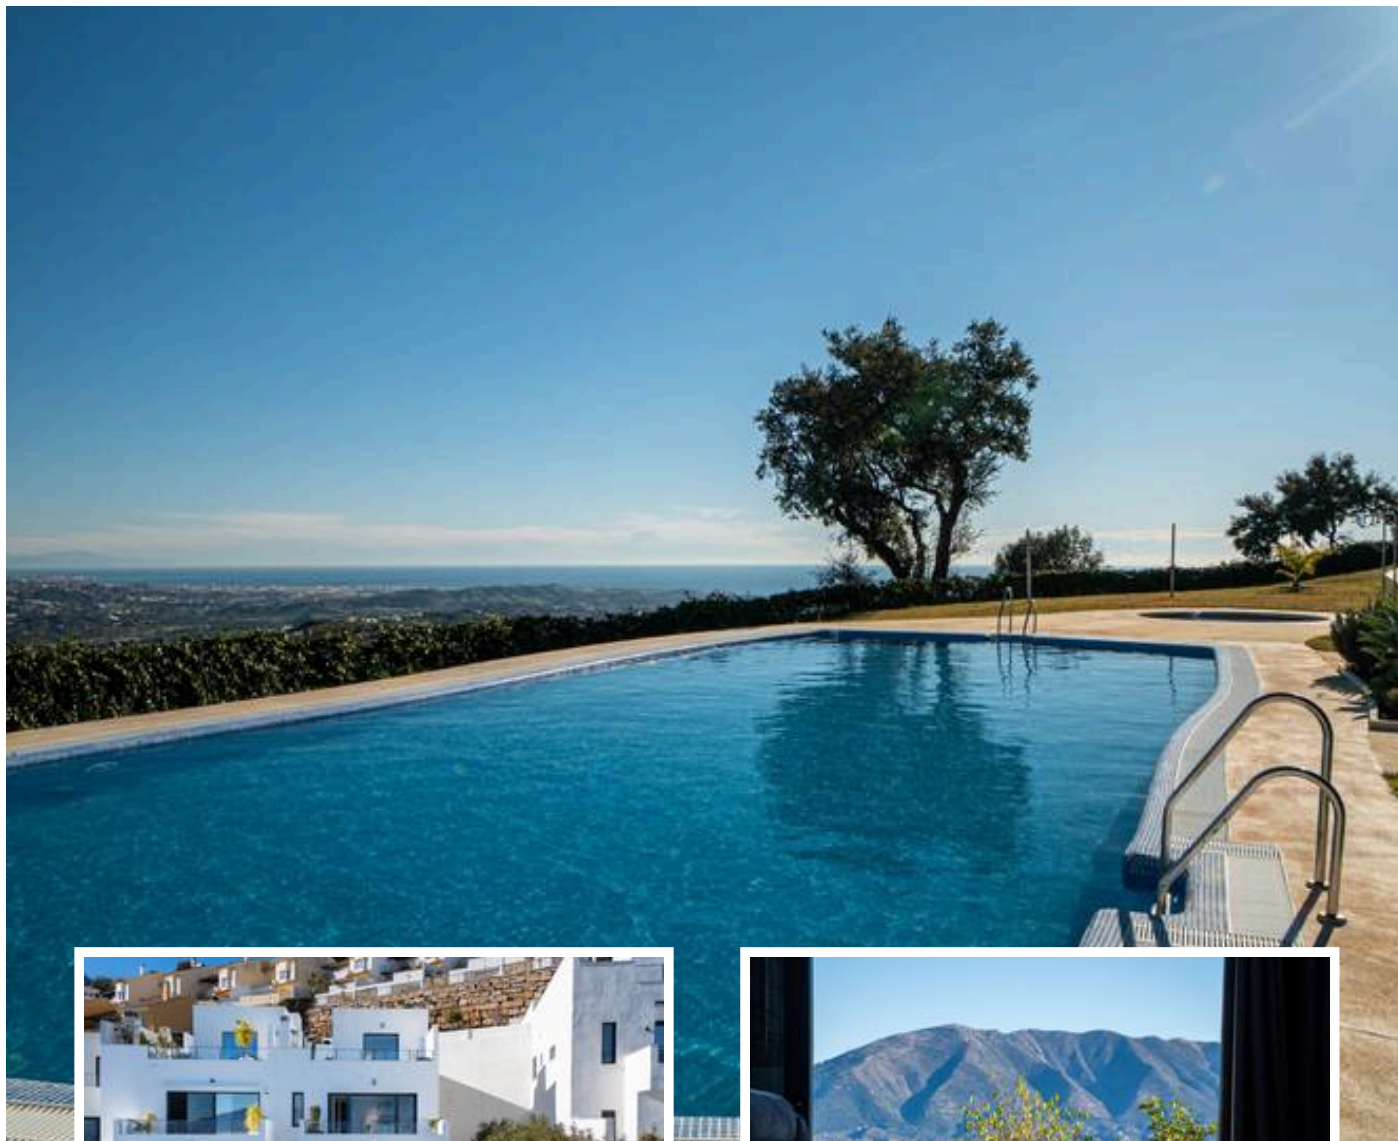

Adosada en Marbella

Descripción

Casa Altavista es una casa adosada de lujo en venta con orientación sur este y vistas panorámicas a la montaña, al mar y a la costa. Ofrece tres dormitorios y tres baños en suite en una superficie construida de 172 m². La cocina es moderna y amplia, con vistas y acceso directo al patio interior. Las zonas de salón y comedor son de planta abierta y dan a la terraza principal, que cuenta con una puerta hacia un pequeño jardín privado. La vivienda dispone de aire acondicionado,...

Precio: **649.000 €**

Dormitorios: 3

Baños: 3

Construidos: 172m²

Parcela:

Terraza:

Marbella

info@bestliving.es

+34 747 471 108