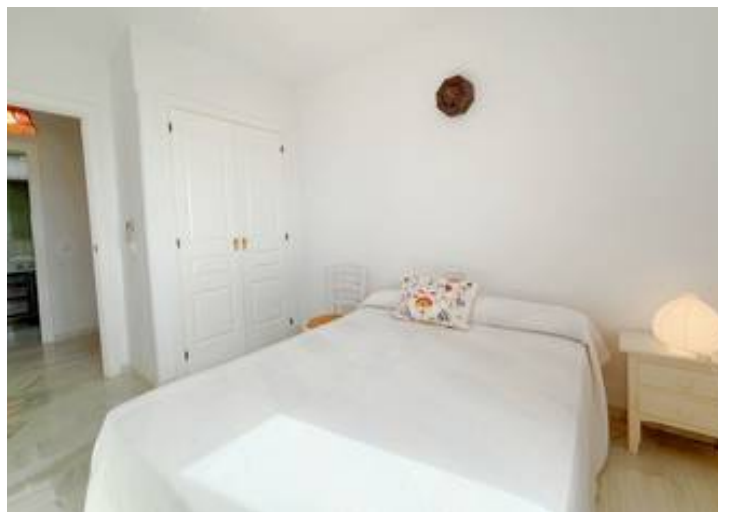

Descripción

¡Maravillosa adosada en primera línea de playa en Casares Costa! Esta exclusiva vivienda se encuentra en un tranquilo y privado complejo residencial con amplias zonas ajardinadas, piscina comunitaria y acceso directo a las espectaculares playas de arena fina de Casares. Además, cuenta con un extenso paseo marítimo que conecta toda la Costa del Sol, donde encontrará una gran variedad de bares, chiringuitos y zonas de ocio.

Ubicada entre los puertos de Estepona y La Duquesa, a tan solo 4 minutos en coche o un agradable paseo caminando, la propiedad disfruta de orientación sur y vistas al mar desde todas sus estancias.

La vivienda está distribuida en tres plantas. En la planta principal encontramos un amplio y luminoso salón con grandes ventanales que dan acceso a la terraza privada, situada frente al mar, a escasos pasos de la playa y del chiringuito. En la primera planta se encuentran tres dormitorios de generoso tamaño y dos baños, uno de ellos en suite, todos con vistas abiertas al Mediterráneo. En la planta...