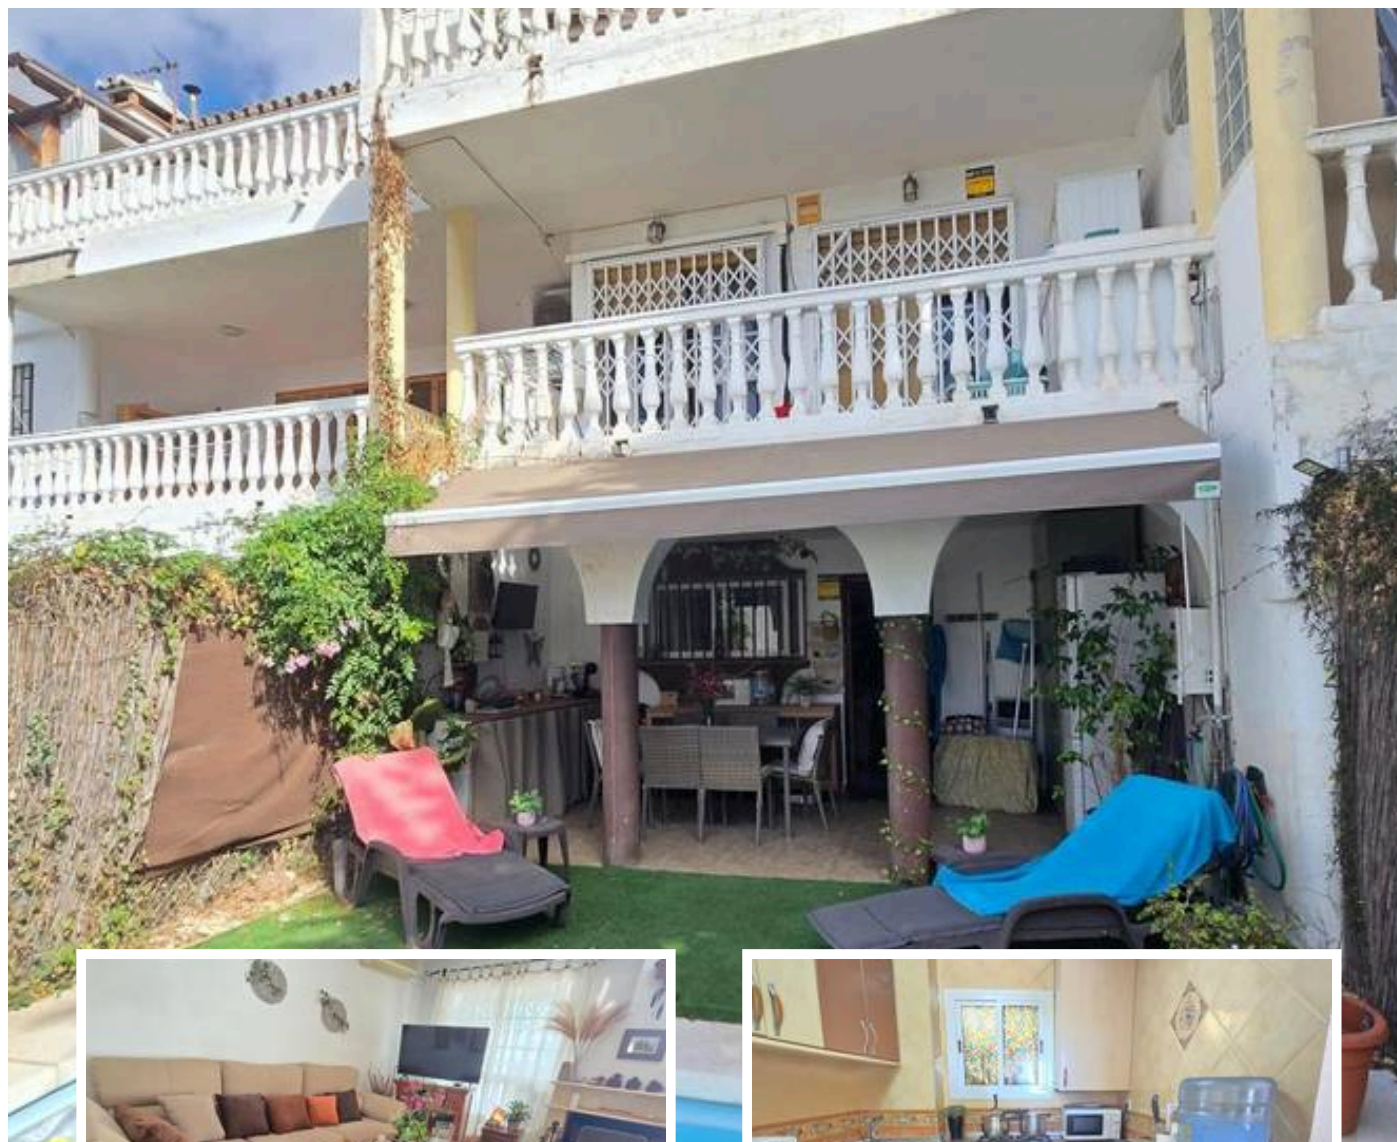

Adosada en Benalmadena

Descripción

Ubicada en la demandada zona de Monte Alto / Veracruz, esta magnífica vivienda destaca por su excelente ubicación, rodeada de todos los servicios necesarios para el día a día, como colegios, supermercados y transporte público, y por ofrecer un equilibrio muy atractivo entre comodidad, espacios exteriores y potencial de rentabilidad.

La propiedad cuenta con piscina privada, zonas exteriores...

Precio: **430.000 €**

Dormitorios: 3

Baños: 2

Construidos: 150m²

Parcela: 100m²

Terraza:

Marbella