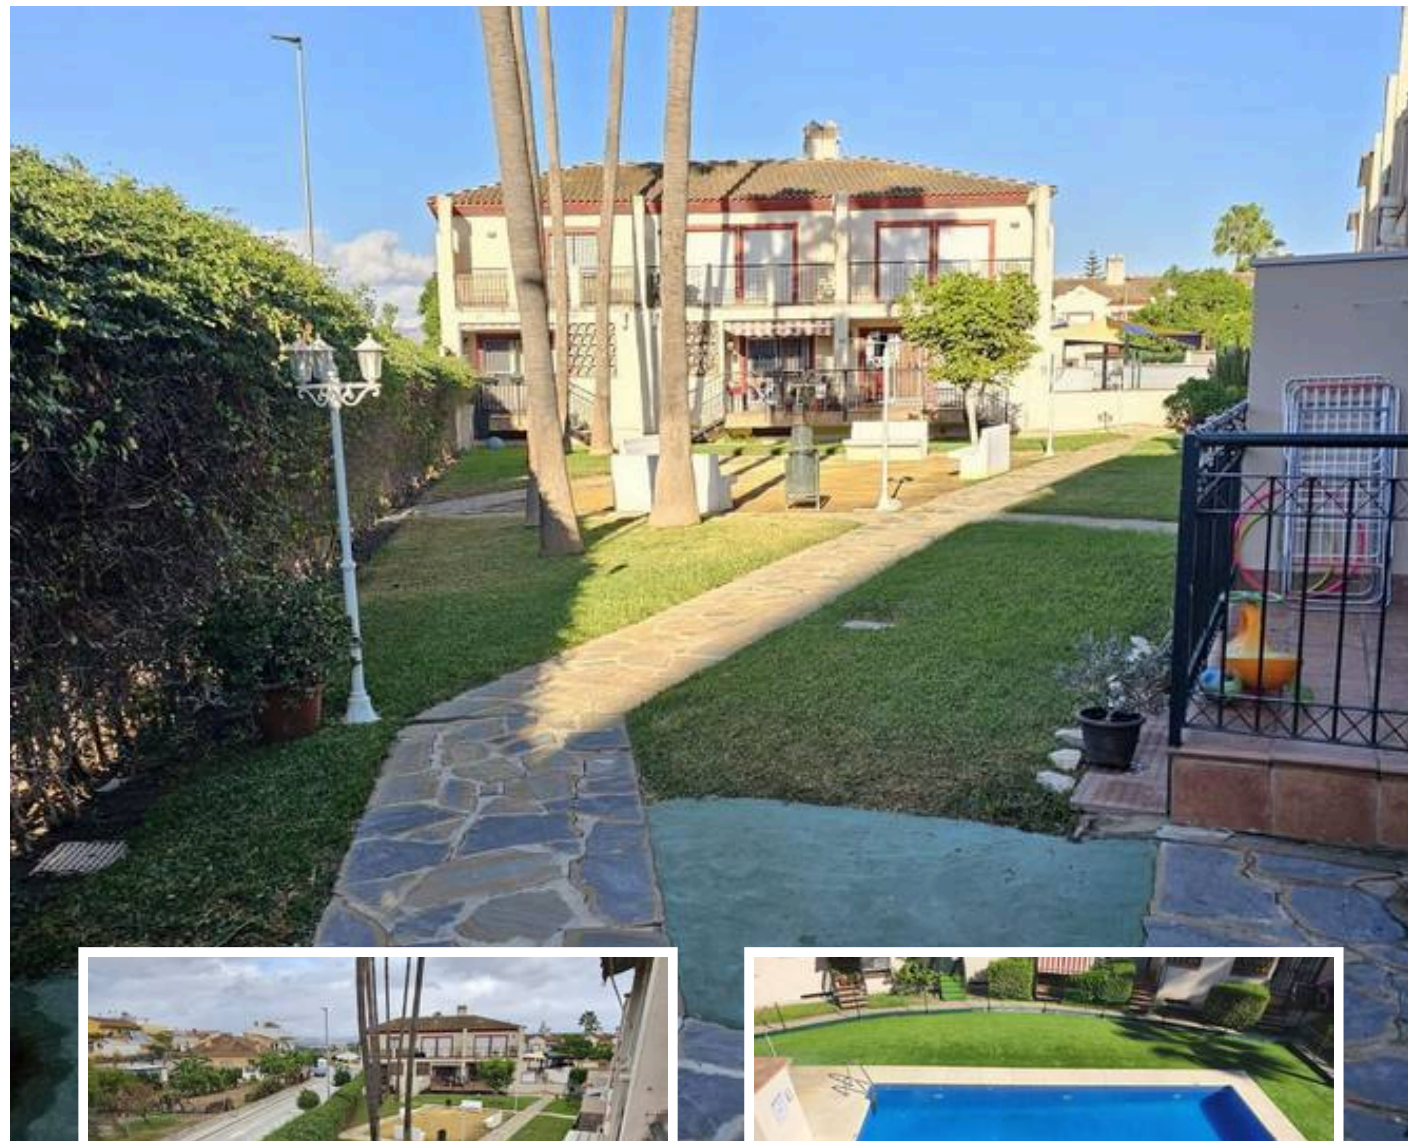

Adosada en Alhaurín de la Torre

Descripción

Preciosa Adosada Esquinera en El Peñón, Alhaurín de la Torre

Encantadora vivienda adosada en esquina con tres dormitorios y tres baños, situada en una de las zonas más demandadas de Alhaurín de la Torre, en El Peñón de Zapata y El Romeral. Una ubicación conocida por su tranquilidad, su excelente acceso a la hiperronda y la cercanía a tiendas, colegios y todo tipo de servicios, ofreciendo comodidad y calidad de vida...

Precio: **455.000 €**

Dormitorios: 3

Baños: 3

Construidos: 200m²

Parcela:

Terraza:

Marbella

info@bestliving.es

+34 747 471 108