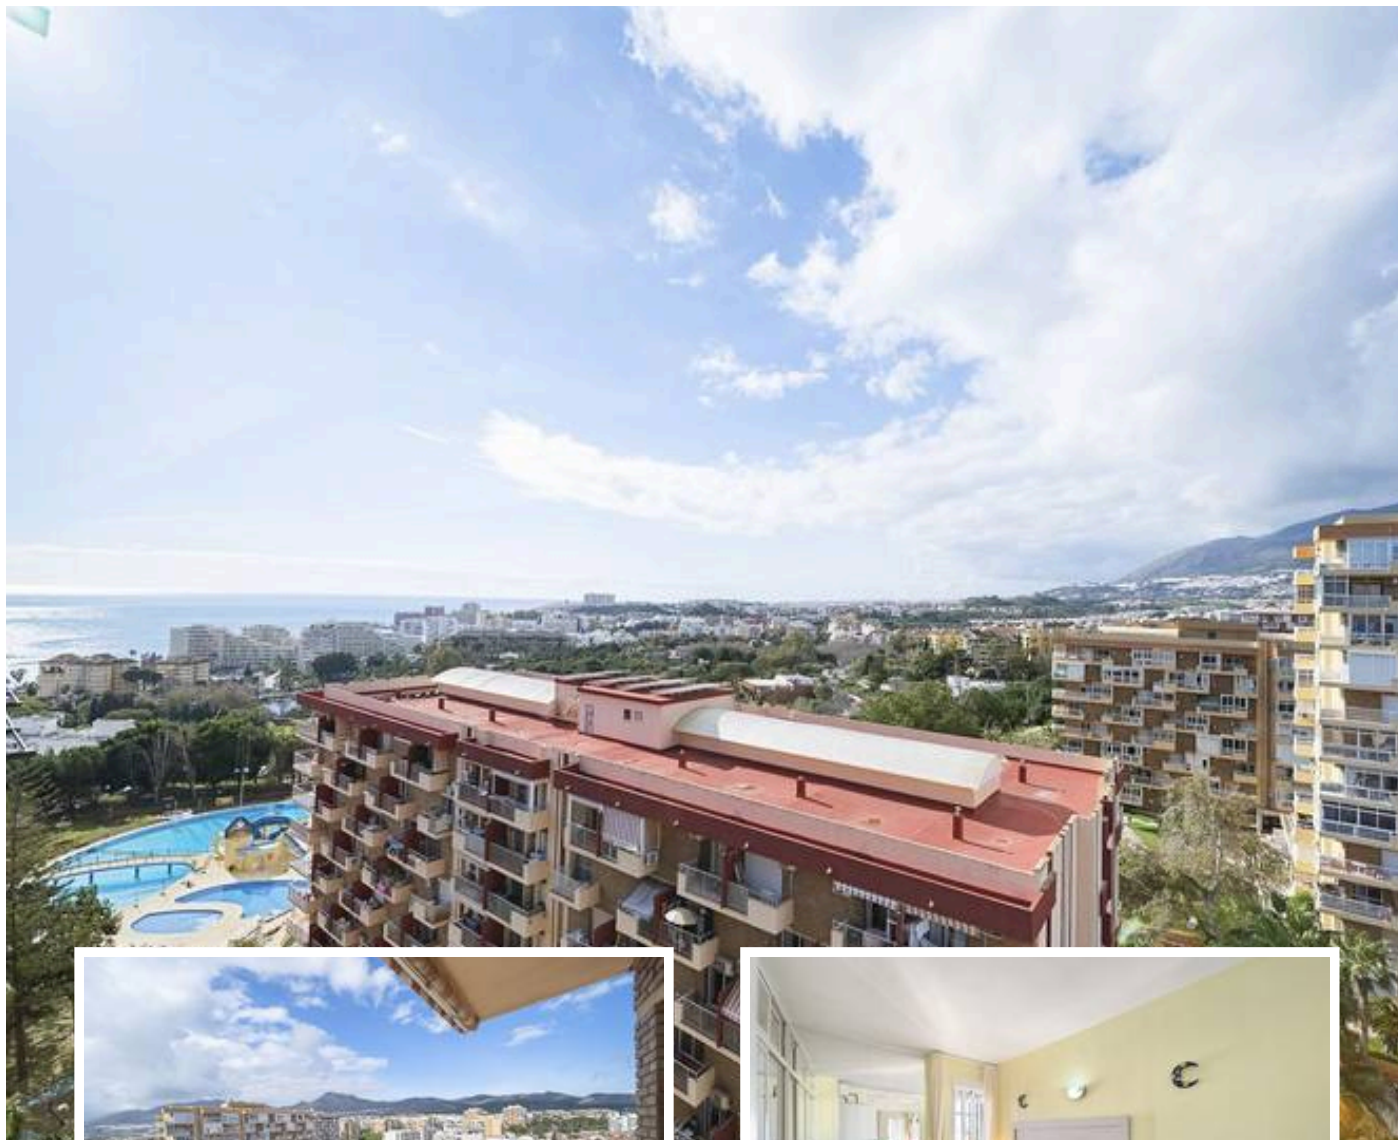

## Descripción

Disfruta del sol y de unas vistas espectaculares desde este precioso apartamento de esquina en la planta 10, ubicado en el codiciado complejo Minerva. Con impresionantes vistas panorámicas al mar que se extienden hasta Puerto Marina, esta propiedad es ideal como residencia vacacional, inversión rentable o segunda vivienda junto al mar.

Situado en el corazón de Benalmádena, a tan solo unos pas...

Precio: **244.500 €**

Dormitorios: 1

Baños: 1

Construidos: 42m<sup>2</sup>

Parcela:

Terraza: 8m<sup>2</sup>

Marbella