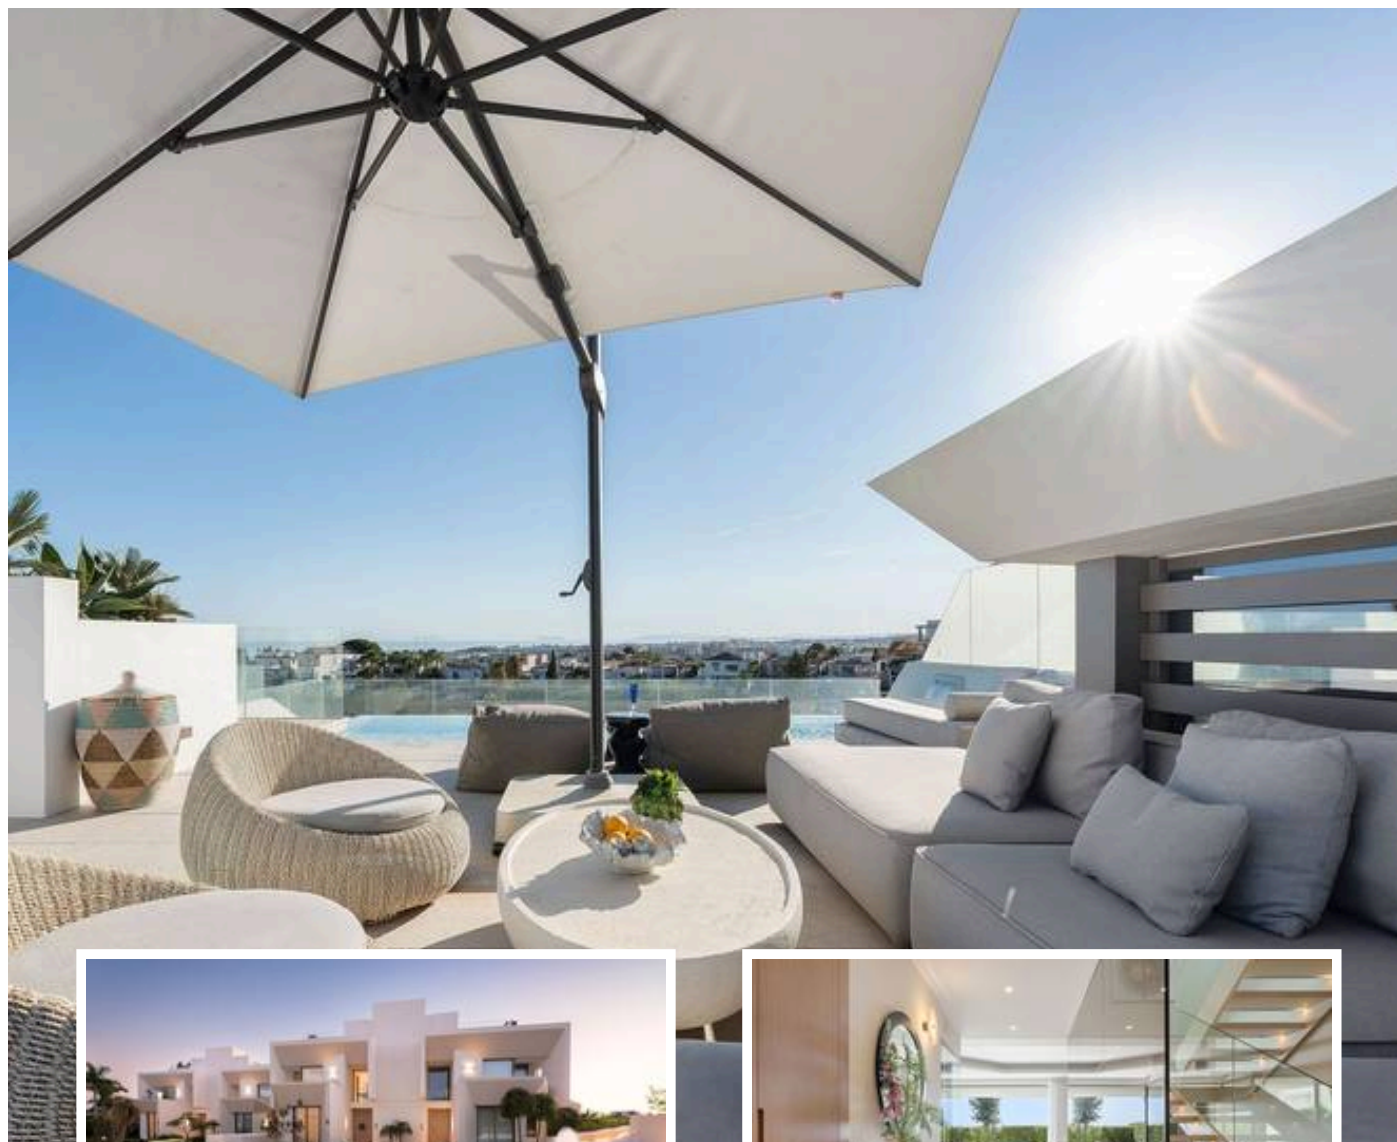

Pareada en Nueva Andalucía

Descripción

Pareada, Nueva Andalucía, Costa del Sol.
4 Dormitorios, 4 Baños, Construidos 463 m², Terraza 194 m²,
Jardín/Terreno 90 m².

Posición : Cerca de Golf, Cerca de Tiendas, Cerca del Mar,
Cerca de Ciudad, Cerca de Colegios, Urbanización.
Orientación : Suroeste.
Estado : Excelente....

Precio: **4.650.000 €**

Dormitorios: 4

Baños: 4

Construidos: 463m²

Parcela: 90m²

Terraza: 194m²

Marbella

info@bestliving.es

+34 747 471 108