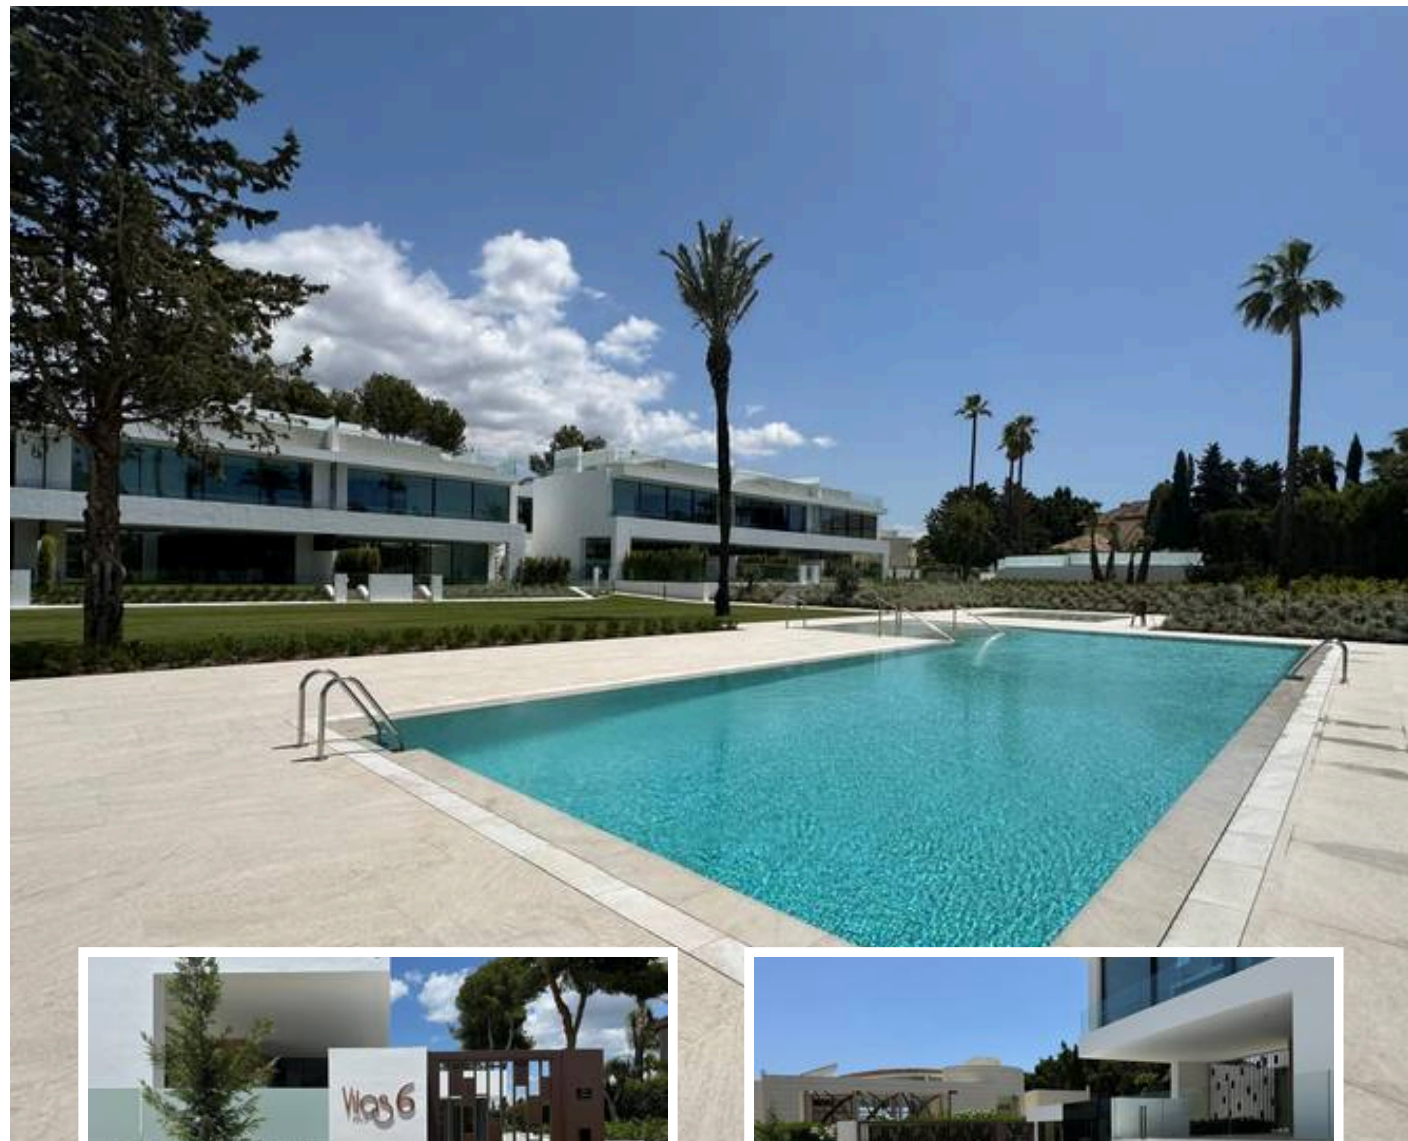

Pareada en Nueva Andalucía

Descripción

Villa a estrenar ubicada en el corazón de Nueva Andalucía, Marbella.

A poca distancia de Puerto Banús y de todos los servicios, cerca del Aloha Golf Club y Las Brisas Golf Club, y a sólo 1,5 km de la playa.

El residencial se encuentra completamente cerrado y privado, con una espectacular y única entrada que da acceso a 6...

Precio: **5.000.000 €**

Dormitorios: 4

Baños: 5

Construidos: 445m²

Parcela: 154m²

Terraza: 230m²

Marbella

info@bestliving.es

+34 747 471 108