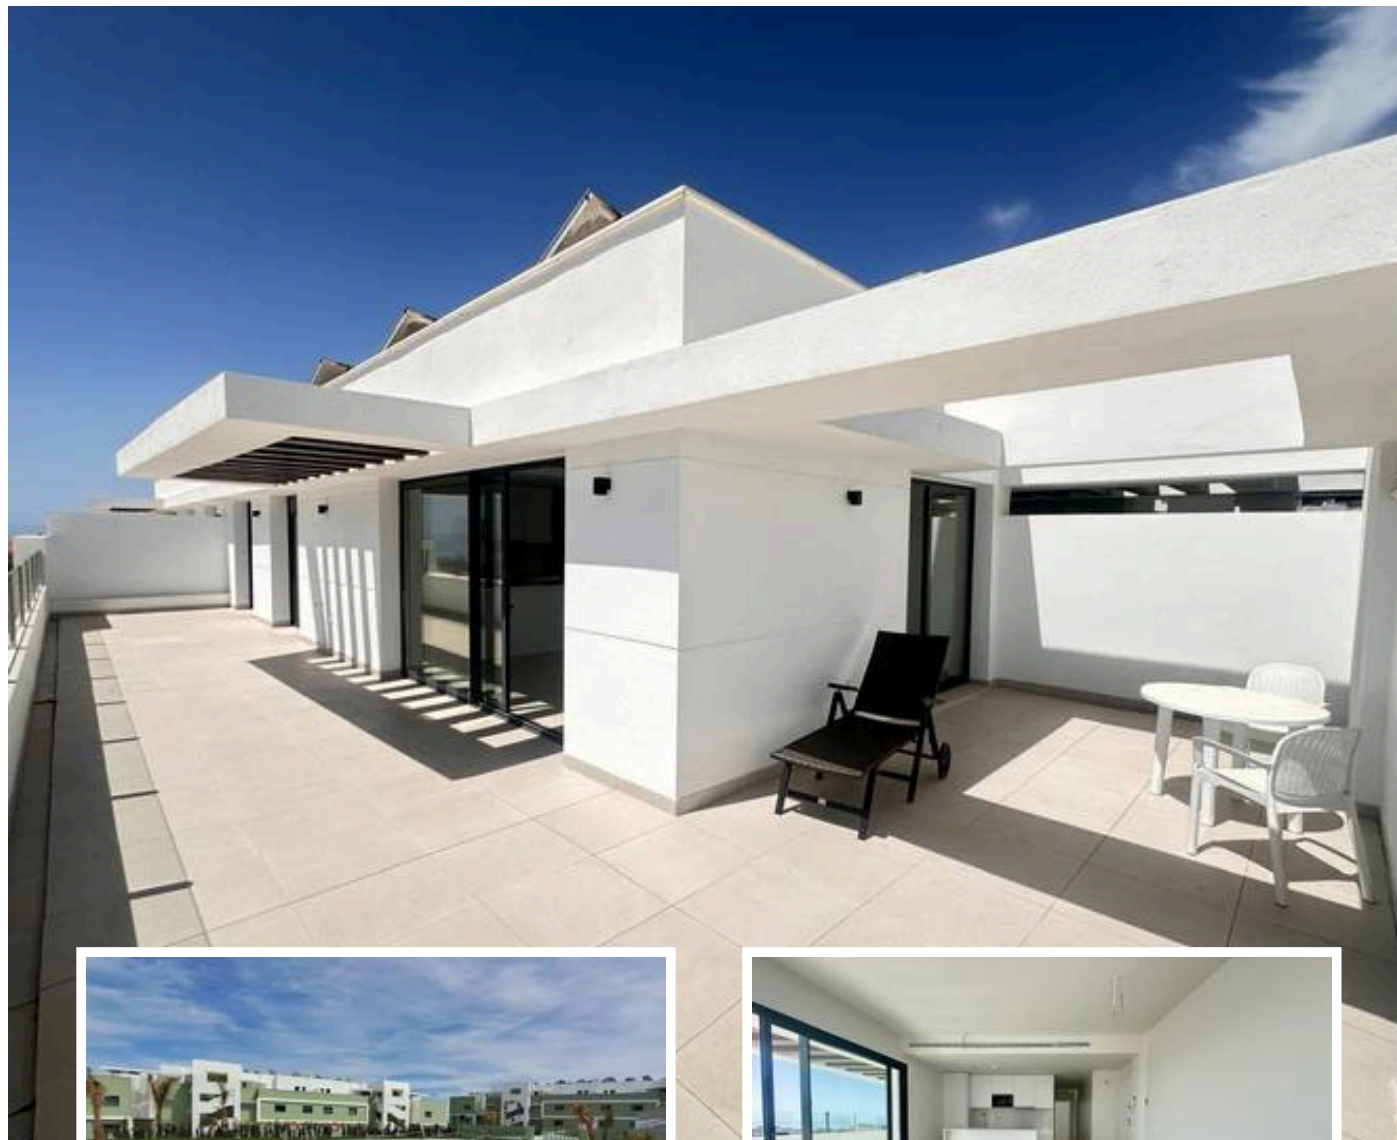

Ático en Calanova Golf

Descripción

En la prestigiosa Fase I del Conjunto Residencial "Ipanema, by Kronos Homes", en el término municipal de Mijas, se encuentra este exclusivo ático, que combina diseño moderno, amplitud y unas vistas verdaderamente impresionantes. El complejo destaca por su elegancia y magníficas zonas comunes, con piscinas interiores y exteriores, rodeadas de un entorno natural privilegiado y con la máxima atención al detalle en cada acabado....

Precio: **539.000 €**

Dormitorios: 2

Baños: 2

Construidos: 75m²

Parcela:

Terraza: 95m²

Marbella

info@bestliving.es

+34 747 471 108