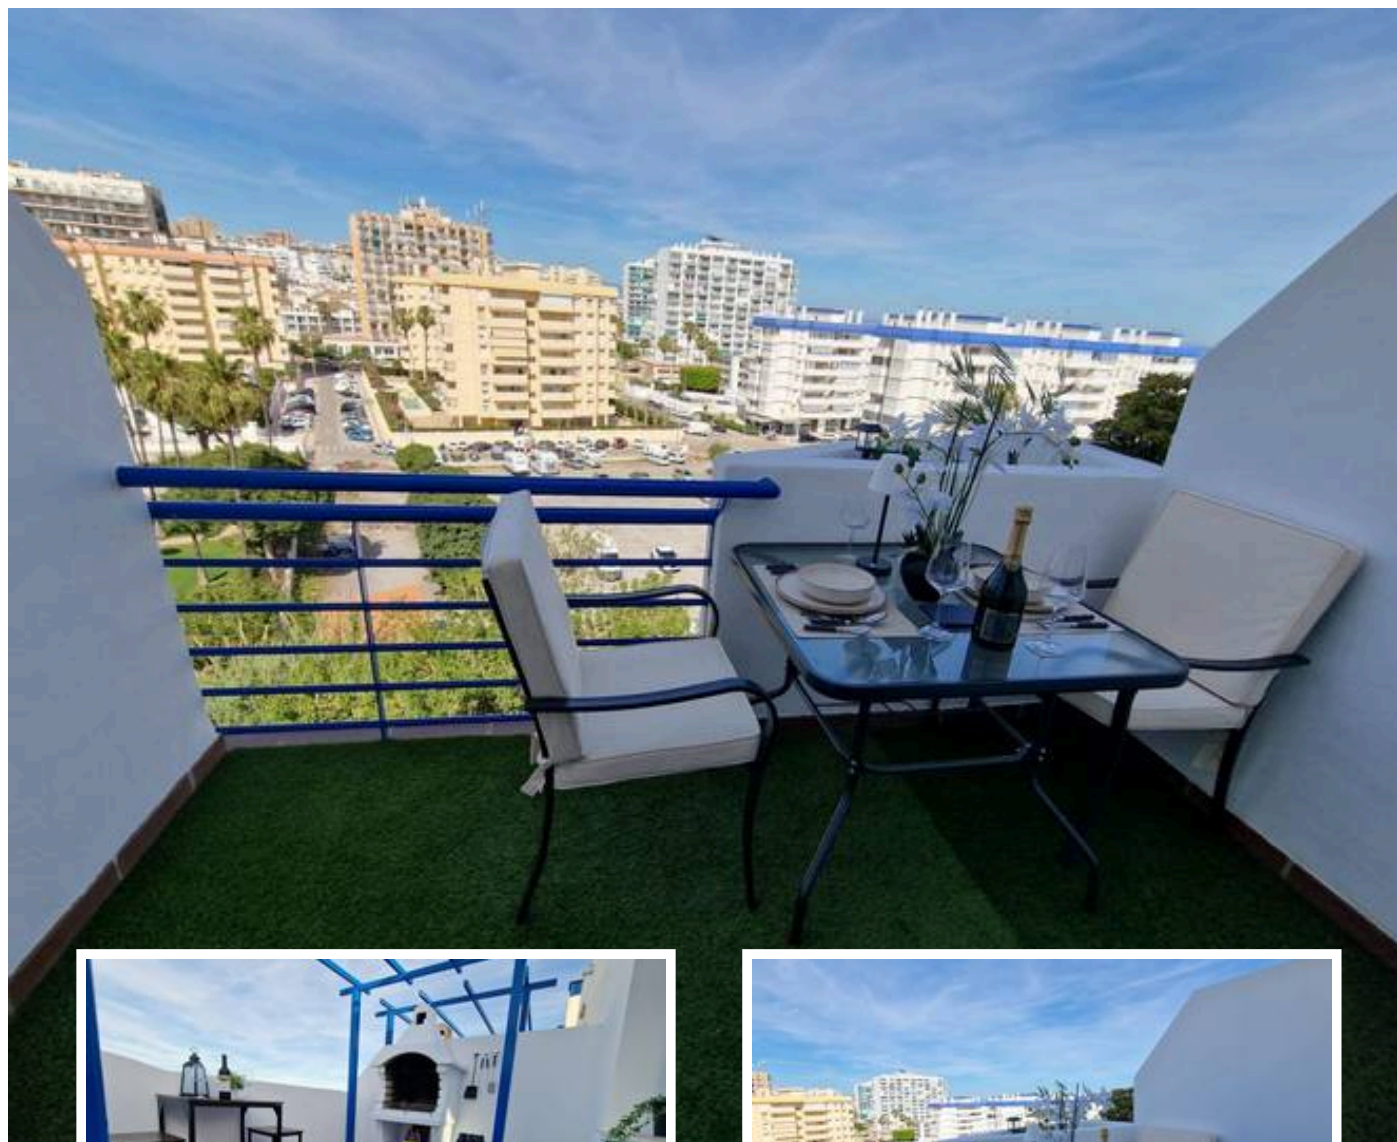

Ático en Benalmadena Costa

Descripción

Edificio situado a tan solo 100 metros de la playa y del paseo marítimo. Ubicación en primera línea en una de las zonas más exclusivas de Benalmádena Costa.

La Vivienda:
Impresionante Ático en 5ª planta con solárium privado.
Planta Principal (50 m²):

...

Precio: **329.000 €**

Dormitorios: 1

Baños: 1

Construidos: 87m²

Parcela:

Terraza: 32m²

Marbella

info@bestliving.es

+34 747 471 108