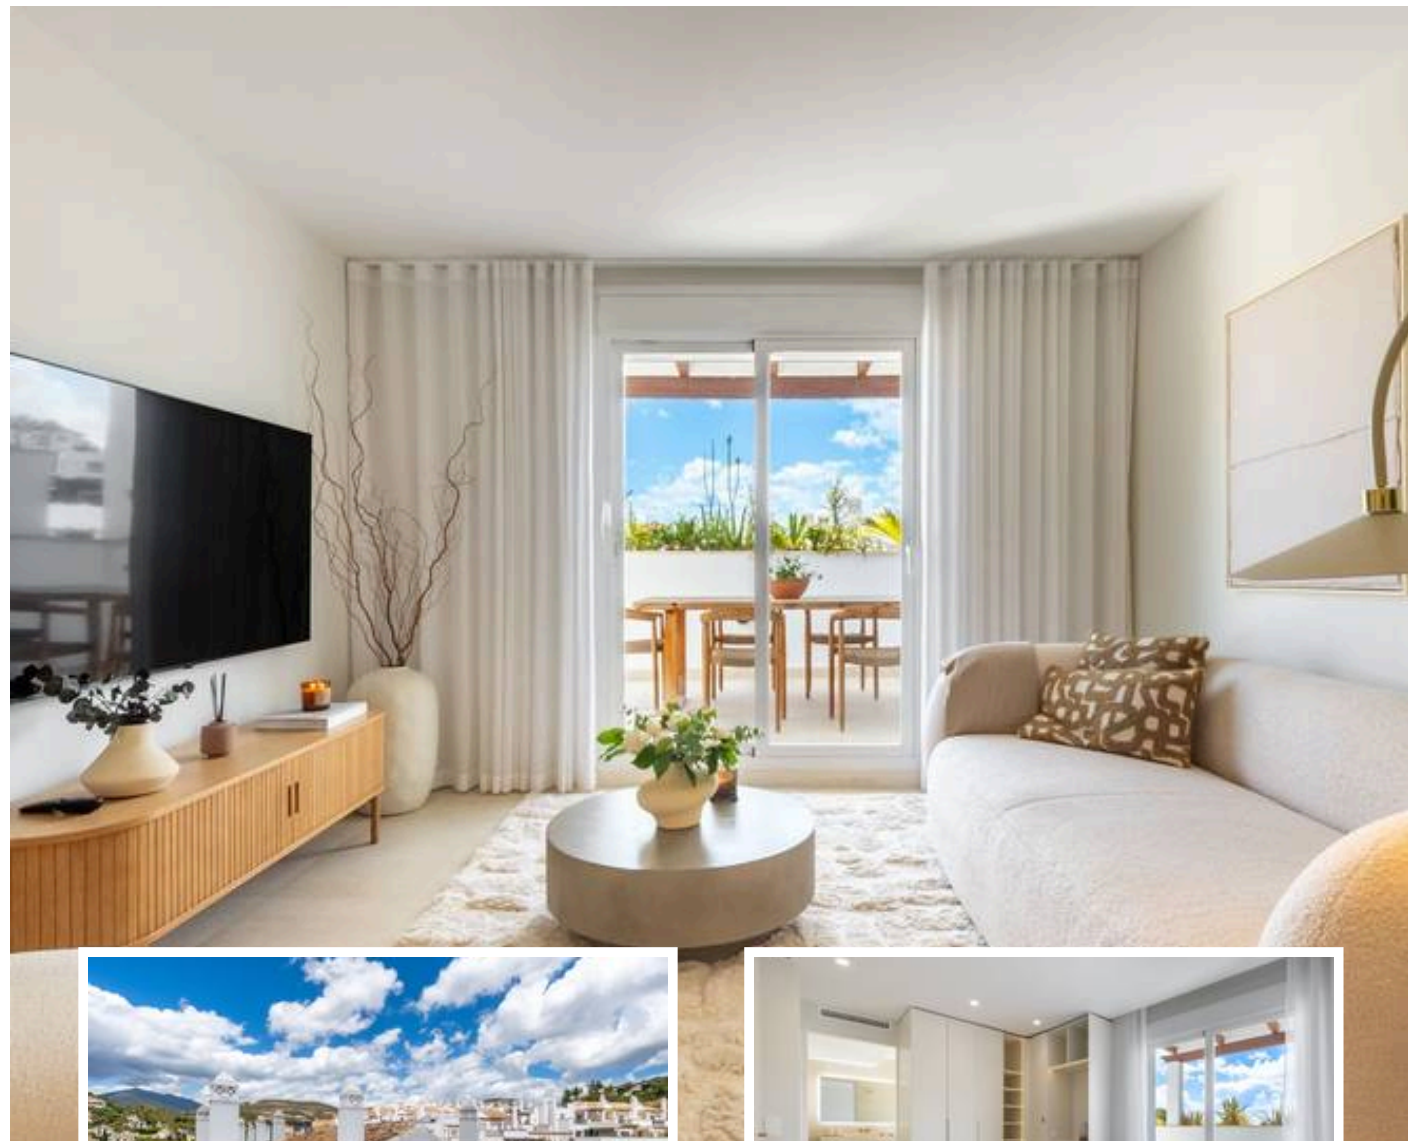

Ático Dúplex en Nueva Andalucía

Descripción

ALOHA ROYAL

Tres niveles de terrazas, vistas al mar, vistas abiertas hacia La Concha y un interior excepcionalmente luminoso le dan a este dúplex en Aloha Royal ese inconfundible estilo de vida de Marbella desde el primer momento.

Una vivienda donde la vida interior y exterior fluyen de for...

Precio: **895.000 €**

Dormitorios: 3

Baños: 2

Construidos: 159m²

Parcela:

Terraza:

Marbella