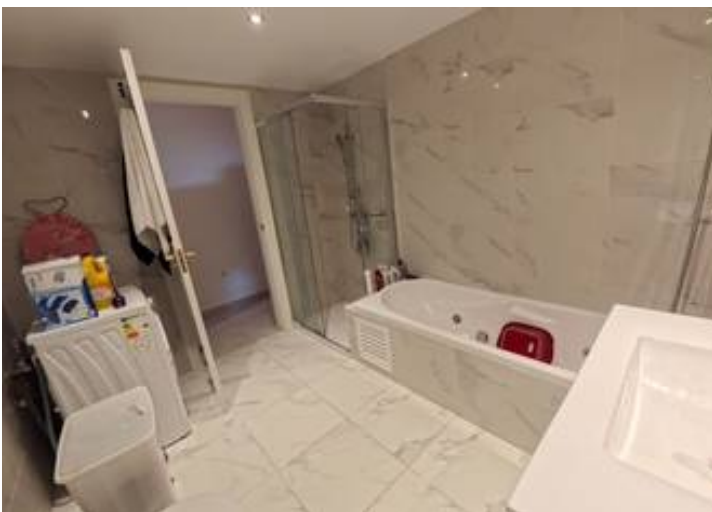

## Descripción

Ático de lujo con impresionantes vistas panorámicas que te dejarán sin aliento. Esta exclusiva propiedad destaca por sus amplias terrazas privadas, equipadas con una encantadora barbacoa rústica y elegantes zonas de descanso, el escenario perfecto para disfrutar del sol, organizar reuniones inolvidables o relajarte al atardecer.

Con orientación suroeste, la vivienda recibe abundante luz natural durante todo el día, creando un ambiente cálido y acogedor. En el interior, el ático se presenta en excelente estado y ofrece una espectacular sala de estar de generosas dimensiones, conectada a una terraza comedor ideal para veladas al aire libre.

La cocina, amplia y de estilo rústico, combina funcionalidad y carácter. En la planta baja del dúplex se encuentran dos cómodos dormitorios, mientras que el dormitorio de la planta superior se ha transformado en un sofisticado segundo salón y despacho, aportando versatilidad y un espacio adicional para el trabajo o el relax...