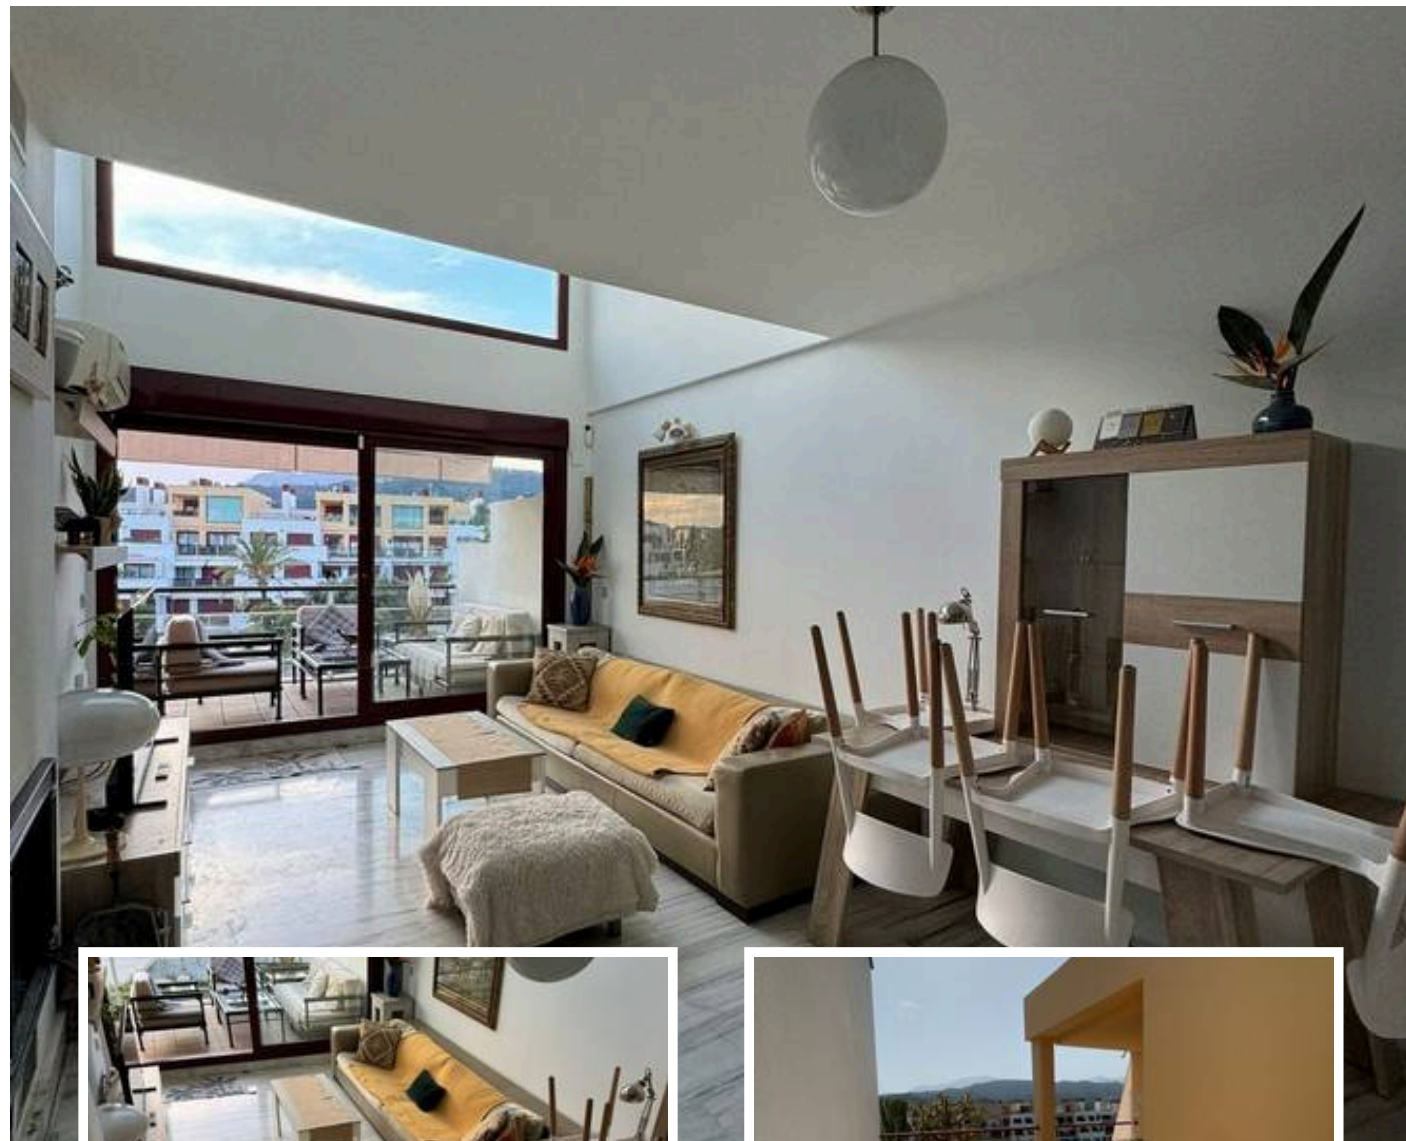

Ático Dúplex en Benahavís

Descripción

Ático Dúplex, Benahavís, Costa del Sol.
2 Dormitorios, 1 Baño, Construidos 202 m².

Posición : Cerca de los Bosques, Urbanización.

Orientación : Oeste.

Estado : Buen.

Piscina : Cubierta.

Climatización : Aire Acondicionado, A/A Caliente, A/A Fri...

Precio: **330.000 €**

Dormitorios: 2

Baños: 1

Construidos: 202m²

Parcela:

Terraza:

Marbella

info@bestliving.es

+34 747 471 108