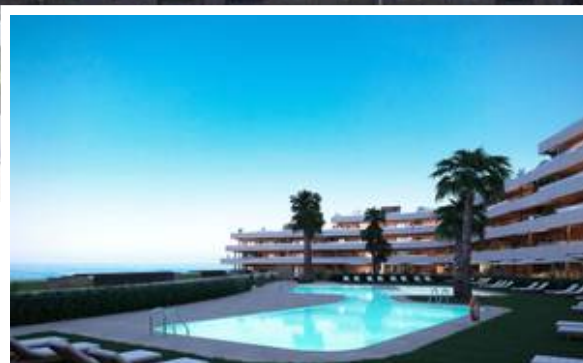

Nueva Promoción en Manilva

Descripción

Nueva Promoción: Precios desde €419,610 a €748,943. [Dormitorios: 2 - 3] [Baños: 2 - 3] [Construidos: 103m² - 223m²].

Este exclusivo complejo de nueva construcción consta de residencias modernas distribuidas en edificios multifamiliares, diseñados para ofrecer el máximo confort, privacidad y calidad de vida en un entorno privilegiado. Todas las viviendas cuentan con 2 o 3 dormitorios, distribuciones...

Precio: **419.610 €**

Dormitorios: 2

Baños: 2

Construidos: 103m²

Parcela:

Terraza: 14m²

Marbella

info@bestliving.es

+34 747 471 108