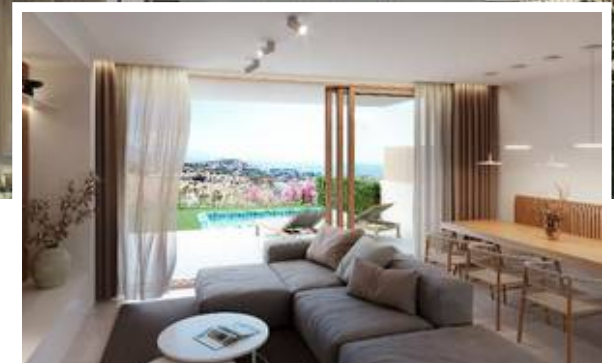

Nueva Promoción en Manilva

Descripción

Nueva Promoción: Precios desde €545,000 a €625,000.
[Dormitorios: 3] [Baños: 3] [Construidos: 128m²].
20 adosados orientados al diseño construidos para un lujo residencial, con interiores luminosos, aireados, abiertos y espaciosos, situados en las deseadas colinas de Manilva. Solo 3 min de Puerto de la Duquesa, acceso a la AP-7 de peaje y zona de ocio y golf.

...

Precio: **545.000 €**

Dormitorios: 3

Baños: 3

Construidos: 128m²

Parcela:

Terraza: 32m²

Marbella

info@bestliving.es

+34 747 471 108