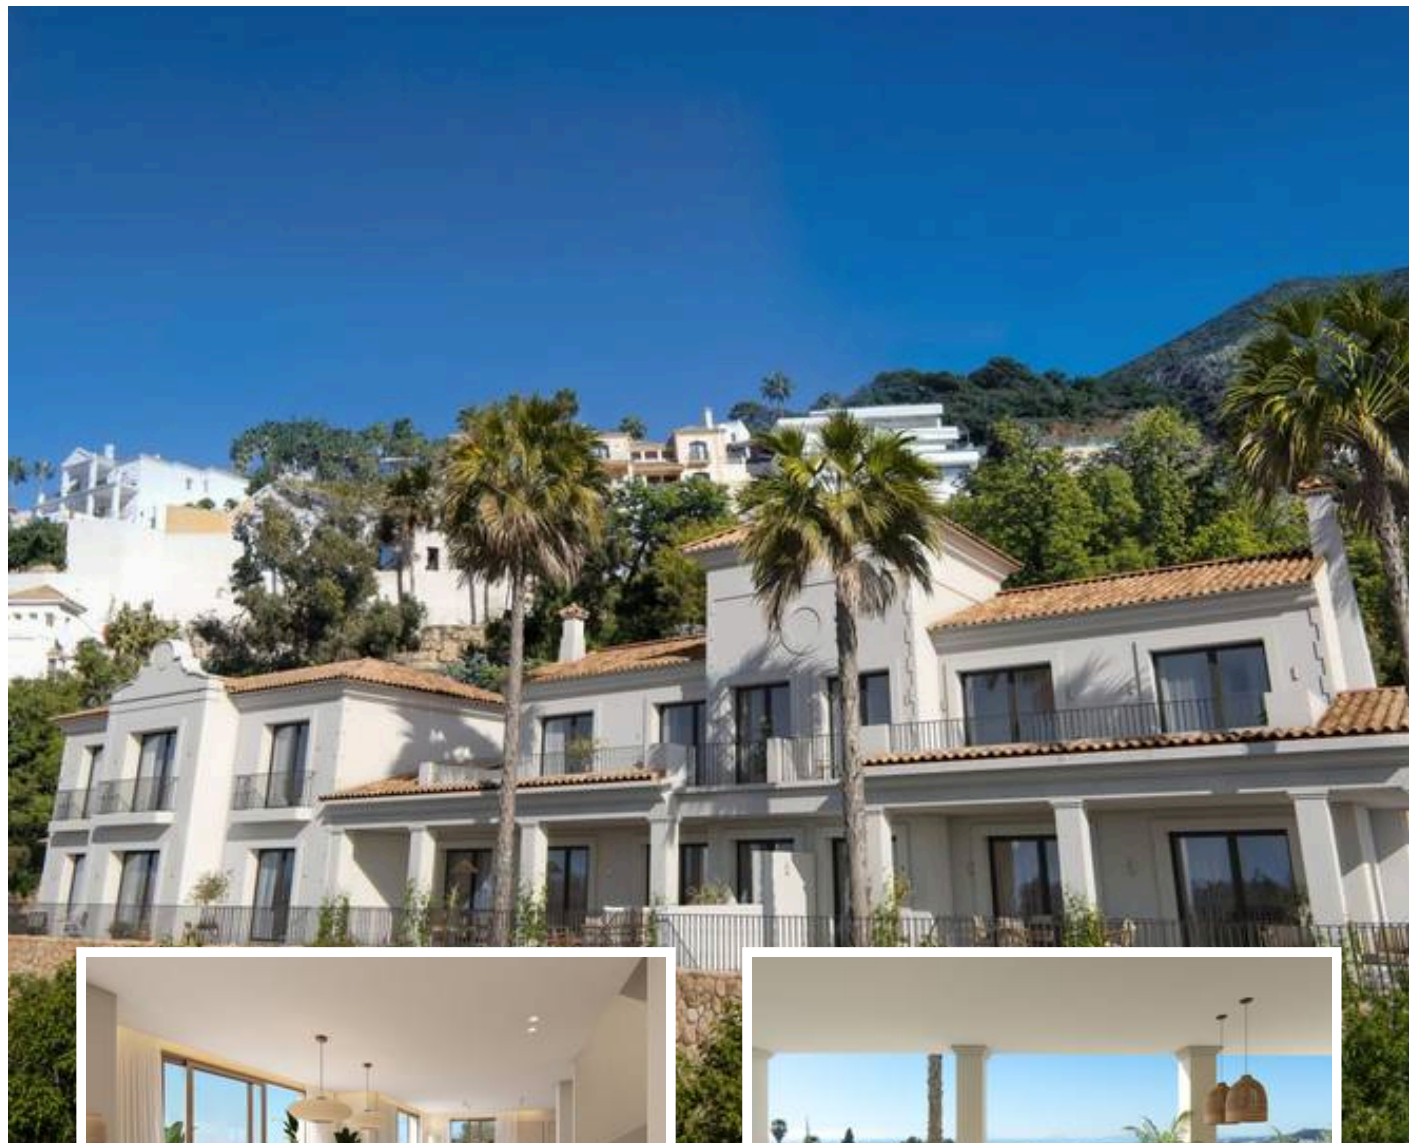

Nueva Promoción en Istán

Descripción

Nueva Promoción: Precios desde €1,595,000 a €1,795,000.
[Dormitorios: 3 - 4] [Baños: 3 - 4] [Construidos: 244m² - 331m²].

Situado en el corazón del exclusivo Sierra Blanca Country Club, este notable desarrollo de solo tres villas orientadas al suroeste, ofrece una combinación excepcional de lujo, privacidad y belleza natural. Ubicado en una comunidad cerrada, encarna la sofisticación y la tranquilidad en uno de...

Precio: **1.595.000 €**

Dormitorios: 3

Baños: 3

Construidos: 244m²

Parcela:

Terraza: 96m²

Marbella

info@bestliving.es

+34 747 471 108