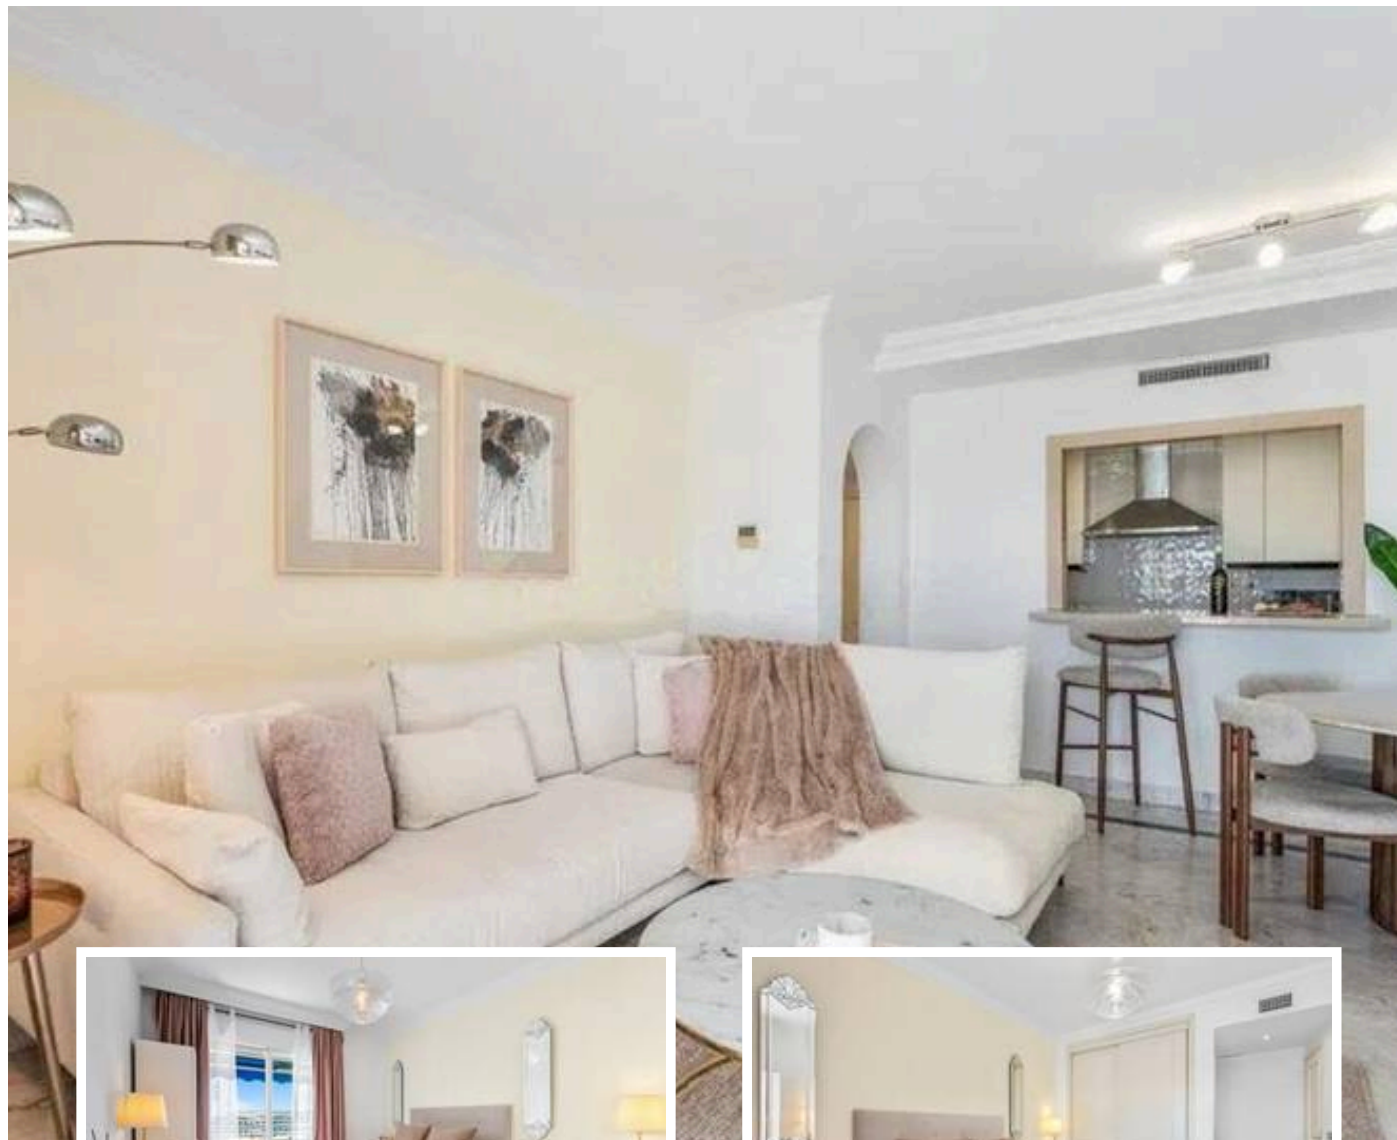

Apartamento Planta Media en Puerto Banús

Descripción

En el corazón de Puerto Banús, este luminoso apartamento de 2 dormitorios y 2 baños ofrece una excelente combinación de ubicación, comodidad y vistas abiertas en una de las zonas más exclusivas de Marbella.

Disfruta de una agradable sensación de amplitud y de una amplia terraza orientada al oeste, perfecta para relajarse al aire libre y contemplar los espectaculares atardeceres. En los días...

Precio: **885.000 €**

Dormitorios: 2

Baños: 2

Construidos: 110m²

Parcela:

Terraza: 30m²

Marbella

info@bestliving.es

+34 747 471 108