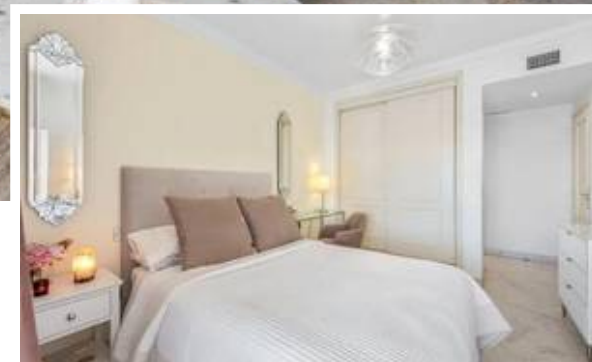

Apartamento Planta Media en Puerto Banús

Descripción

En el corazón de Puerto Banús, este luminoso apartamento de 2 dormitorios y 2 baños ofrece una excelente combinación de ubicación, comodidad y vistas abiertas en una de las zonas más exclusivas de Marbella.

Disfruta de una agradable sensación de amplitud y de una amplia terraza orientada al oeste, perfecta para relajarse al aire libre y contemplar los espectaculares atardeceres. En los días...

Precio: **885.000 €**

Dormitorios: 2

Baños: 2

Construidos: 110m²

Parcela:

Terraza: 30m²

Marbella

info@bestliving.es

+34 747 471 108