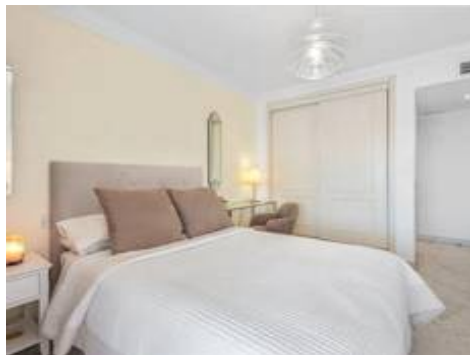

Apartamento en Puerto Banús

885.000 €

2 2 110m² 30m²

Descripción

En el corazón de Puerto Banús, este luminoso apartamento de 2 dormitorios y 2 baños ofrece una excelente combinación de ubicación, comodidad y vistas abiertas en una de las zonas más exclusivas de Marbella.