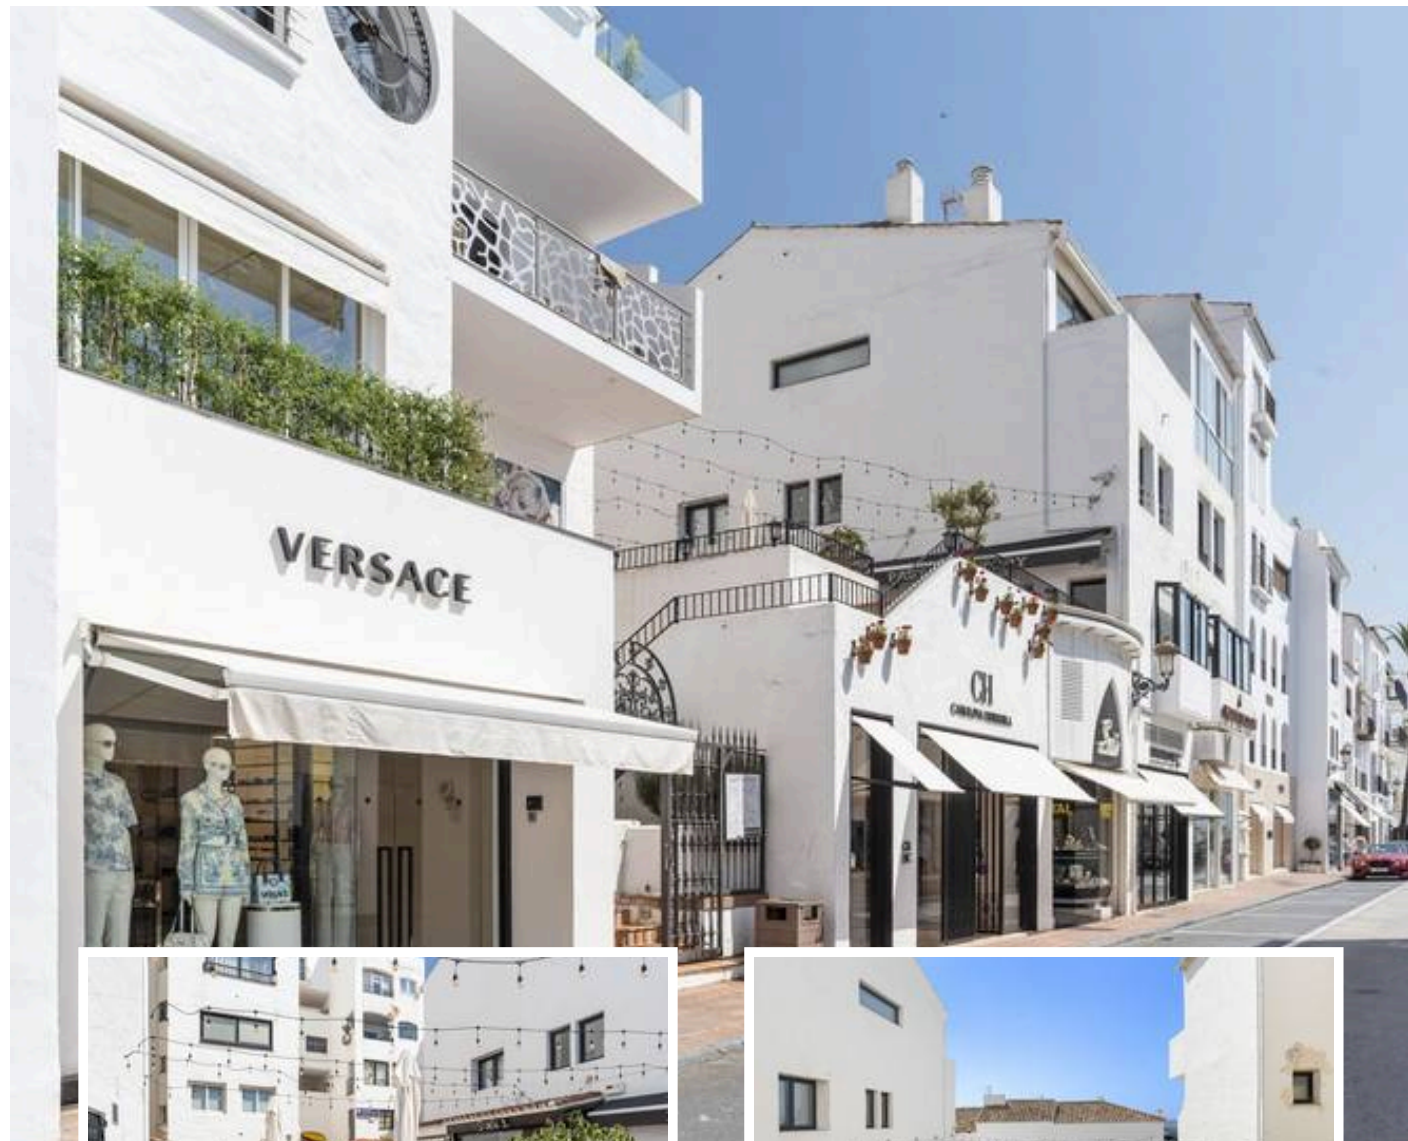

Apartamento Planta Media en Puerto Banús

Descripción

Sumérgete en el vibrante estilo de vida de Puerto Banús con este espacioso apartamento de 2 dormitorios, a solo unos minutos a pie de la icónica marina y de las playas doradas de Marbella.

Situado en un rincón tranquilo de la marina, la propiedad ofrece vistas parciales al mar y acceso inmediato a boutiques de diseño, restaurantes de alta gama y a la atmósfera...

Precio: **500.000 €**

Dormitorios: 2

Baños: 1

Construidos: 102m²

Parcela:

Terraza:

Marbella

info@bestliving.es

+34 747 471 108