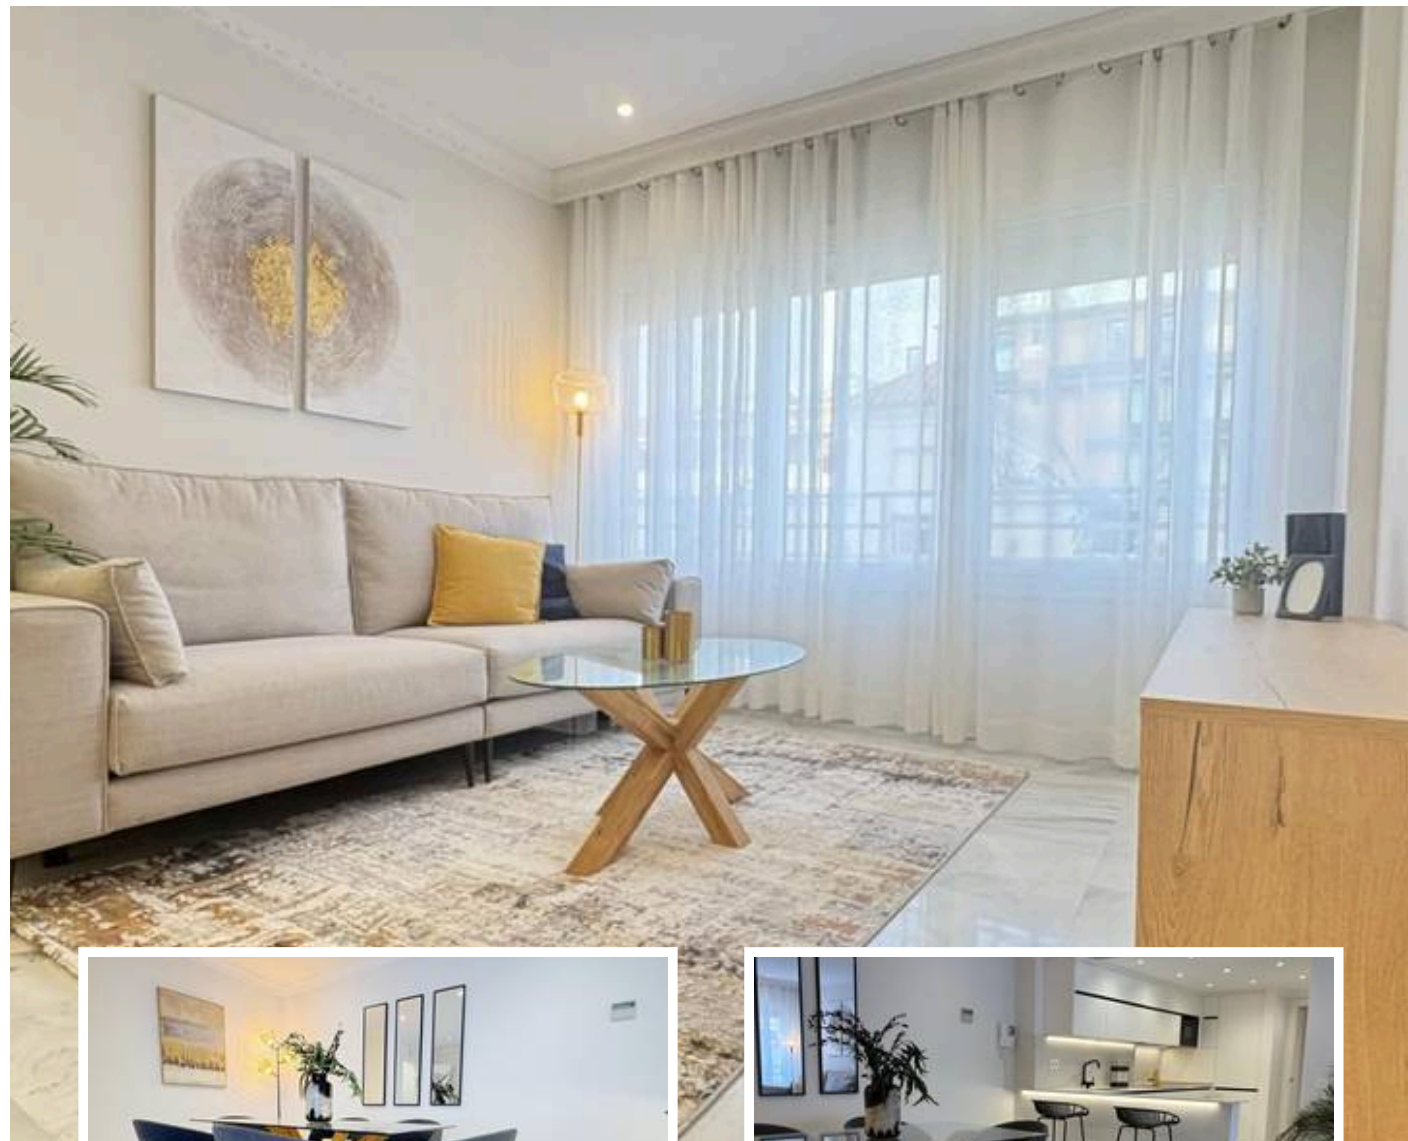

Apartamento Planta Media en Marbella

Descripción

Este precioso apartamento en planta media se encuentra en una de las zonas más demandadas de Marbella, en pleno centro y a solo unos pasos de la playa. Situado en segunda línea de playa, cerca del faro, ofrece una ubicación inmejorable para disfrutar del estilo de vida mediterráneo, rodeado de restaurantes, bares y zonas de ocio con ambiente vacacional durante todo el año.

...

Precio: **480.000 €**

Dormitorios: 2

Baños: 1

Construidos: 73m²

Parcela:

Terraza:

Marbella

info@bestliving.es

+34 747 471 108