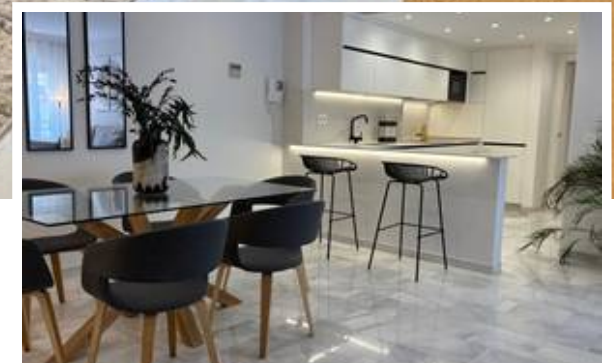

Apartamento Planta Media en Marbella

Descripción

Este precioso apartamento en planta media se encuentra en una de las zonas más demandadas de Marbella, en pleno centro y a solo unos pasos de la playa. Situado en segunda línea de playa, cerca del faro, ofrece una ubicación inmejorable para disfrutar del estilo de vida mediterráneo, rodeado de restaurantes, bares y zonas de ocio con ambiente vacacional durante todo el año.

...

Precio: **480.000 €**

Dormitorios: 2

Baños: 1

Construidos: 73m²

Parcela:

Terraza:

Marbella

info@bestliving.es

+34 747 471 108