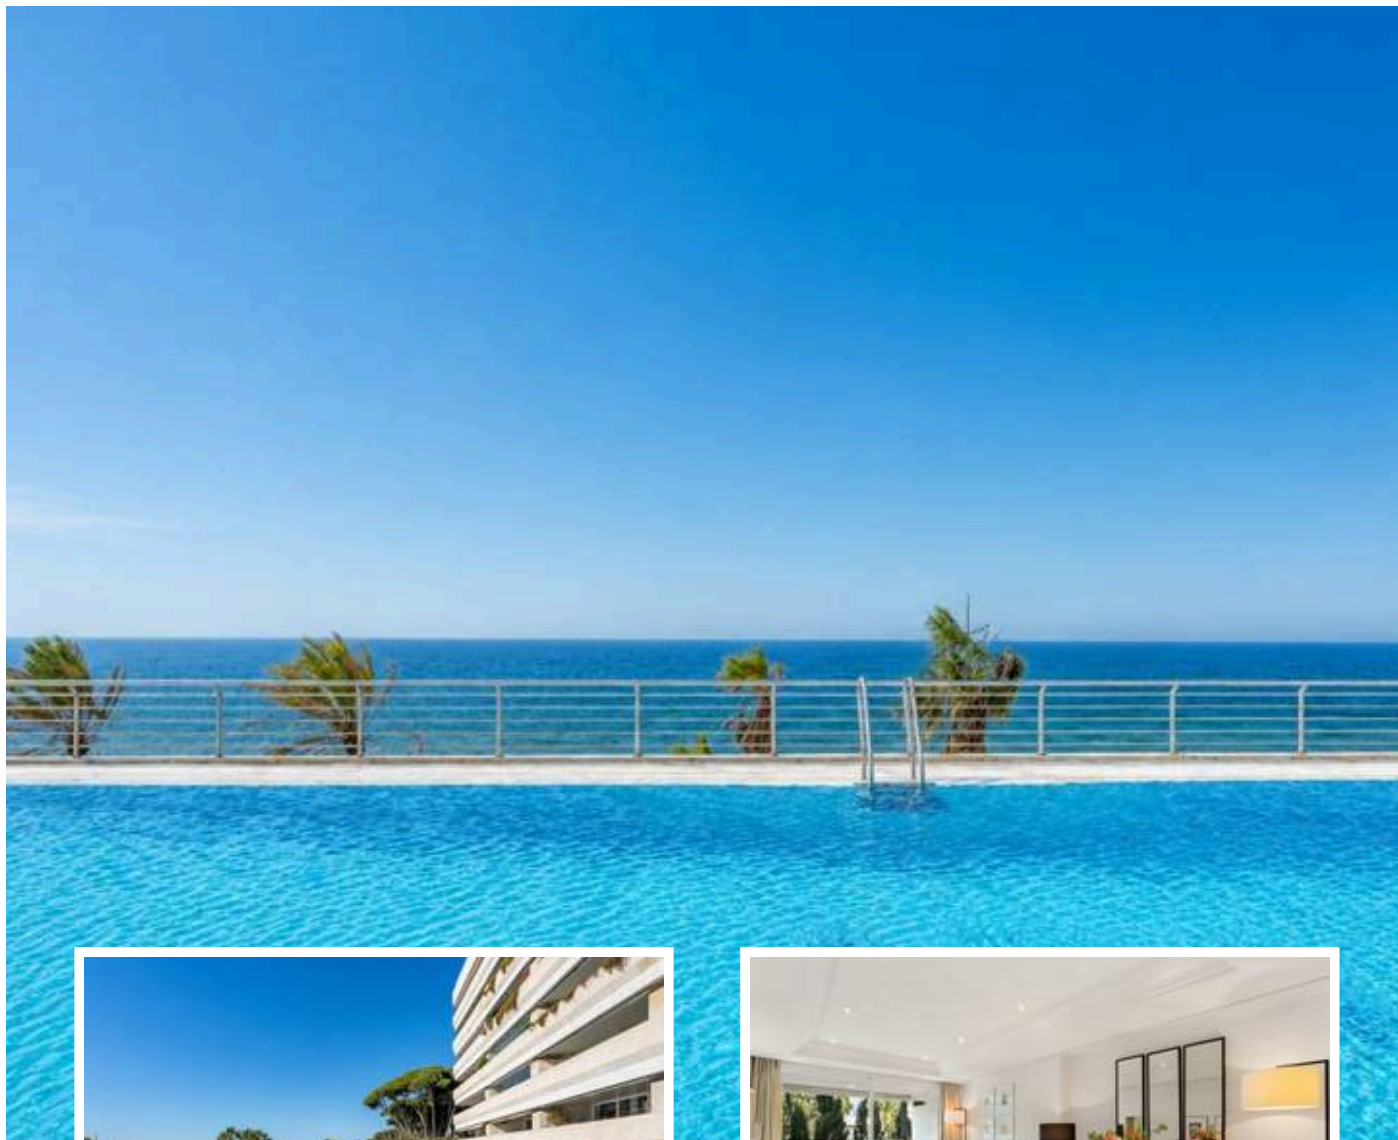

Apartamento Planta Media en Marbella

Descripción

En una de las direcciones más codiciadas del Paseo Marítimo de Marbella, a un agradable paseo del centro y a pocos minutos en coche de Puerto Banús, se encuentra este elegante apartamento de 2 dormitorios y 2 baños en el exclusivo complejo Marina Mariola: un refugio sofisticado donde el Mediterráneo marca el ritmo de cada día. Su mayor privilegio no se puede medir en metros, sino en sensaciones: desde la terraza, las olas se escuchan tan cerca que parecen formar...

Precio: **1.210.000 €**

Dormitorios: 2

Baños: 2

Construidos: 127m²

Parcela:

Terraza: 21m²

Marbella

info@bestliving.es

+34 747 471 108