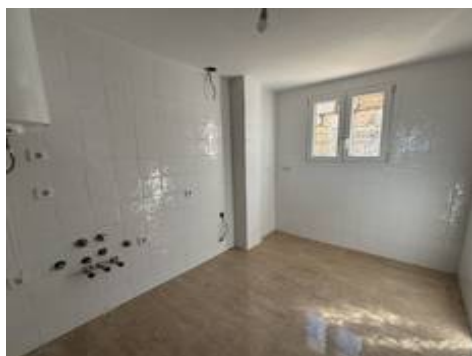

Apartamento Planta Media en La Duquesa

239.000 €

2 2 81m² 14m²

Descripción

Apartamento Planta Media, La Duquesa, Costa del Sol.
2 Dormitorios, 2 Baños, Construidos 81 m², Terraza 18 m².

Posición : Cerca de Golf, Cerca del Mar, Cerca de Ciudad, Cerca de Marina, Urbanización.

Orientación : Noreste , Este.

Estado : Buen.

Piscina : Comunitaria.

Vistas : Mar, Campo.

Características : Terraza Privada, Baño En-Suite, Doble acristalamiento.

Muebles : Sin Amueblar.

Cocina : No Equipada.