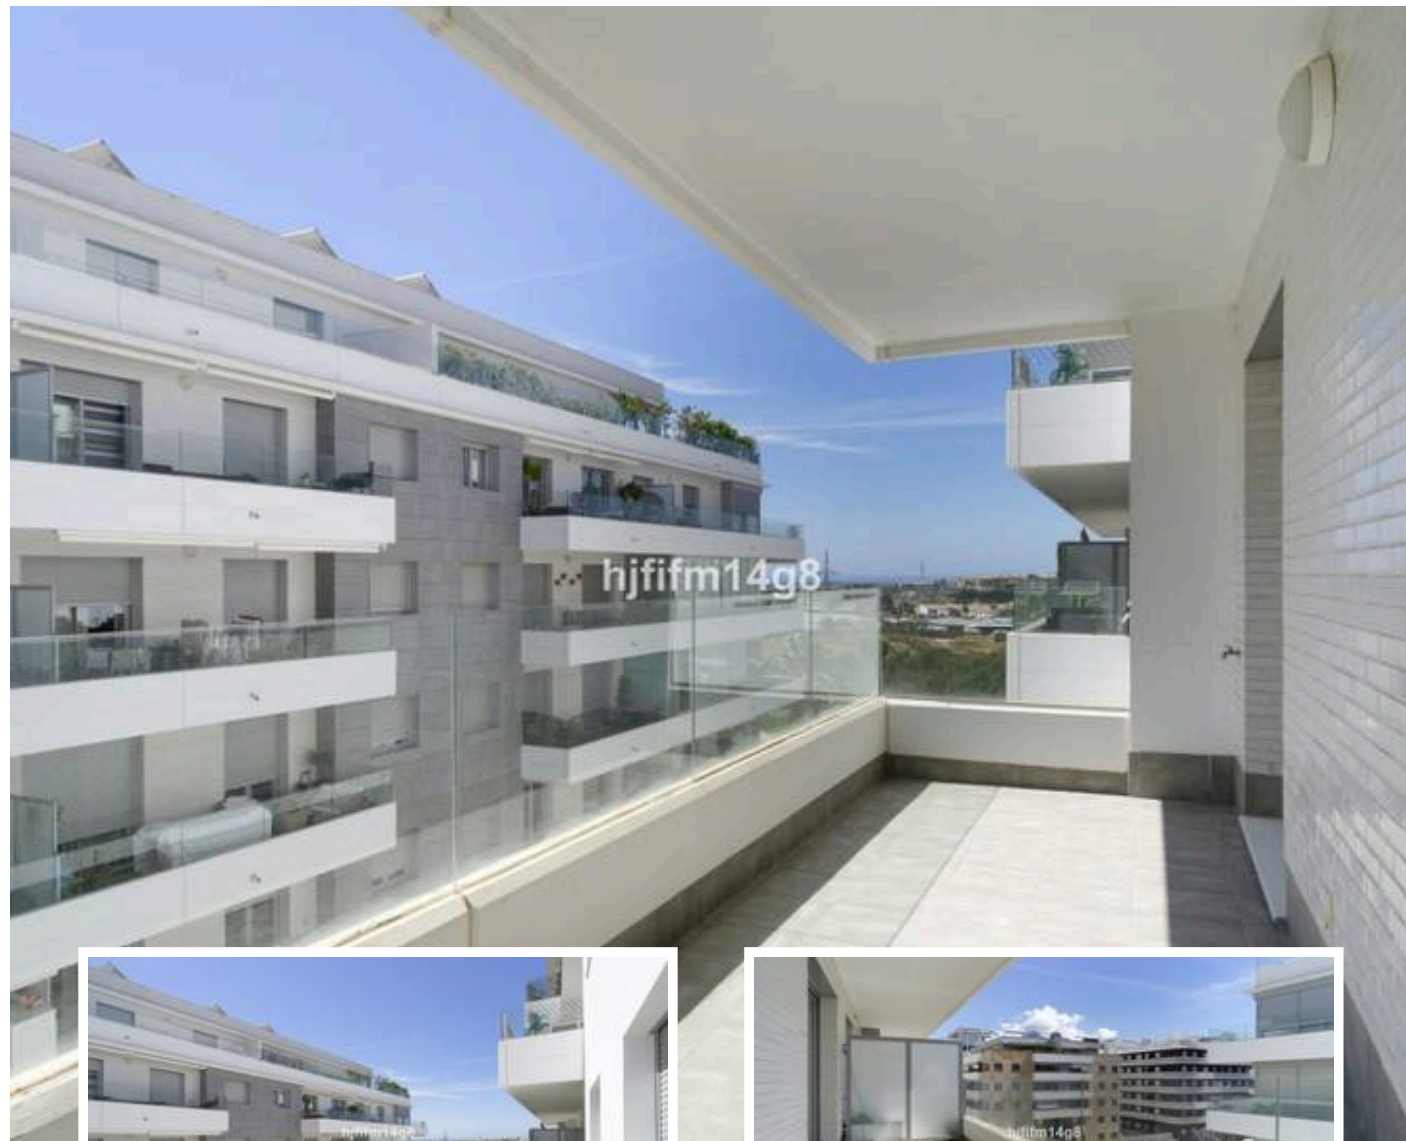

Apartamento Planta Media en La Campana

Descripción

Bienvenido a este elegante apartamento de 2 dormitorios ubicado en la codiciada zona de La Campana, Nueva Andalucía, uno de los vecindarios residenciales más convenientes y de mayor crecimiento de Marbella. Situado dentro de la urbanización contemporánea Jardines de Guadaiza, la propiedad combina comodidad moderna, excelentes instalaciones comunitarias y una ubicación privilegiada a poca distancia de todos los servicios....

Precio: **385.000 €**

Dormitorios: 2

Baños: 2

Construidos: 86m²

Parcela:

Terraza:

Marbella

info@bestliving.es

+34 747 471 108