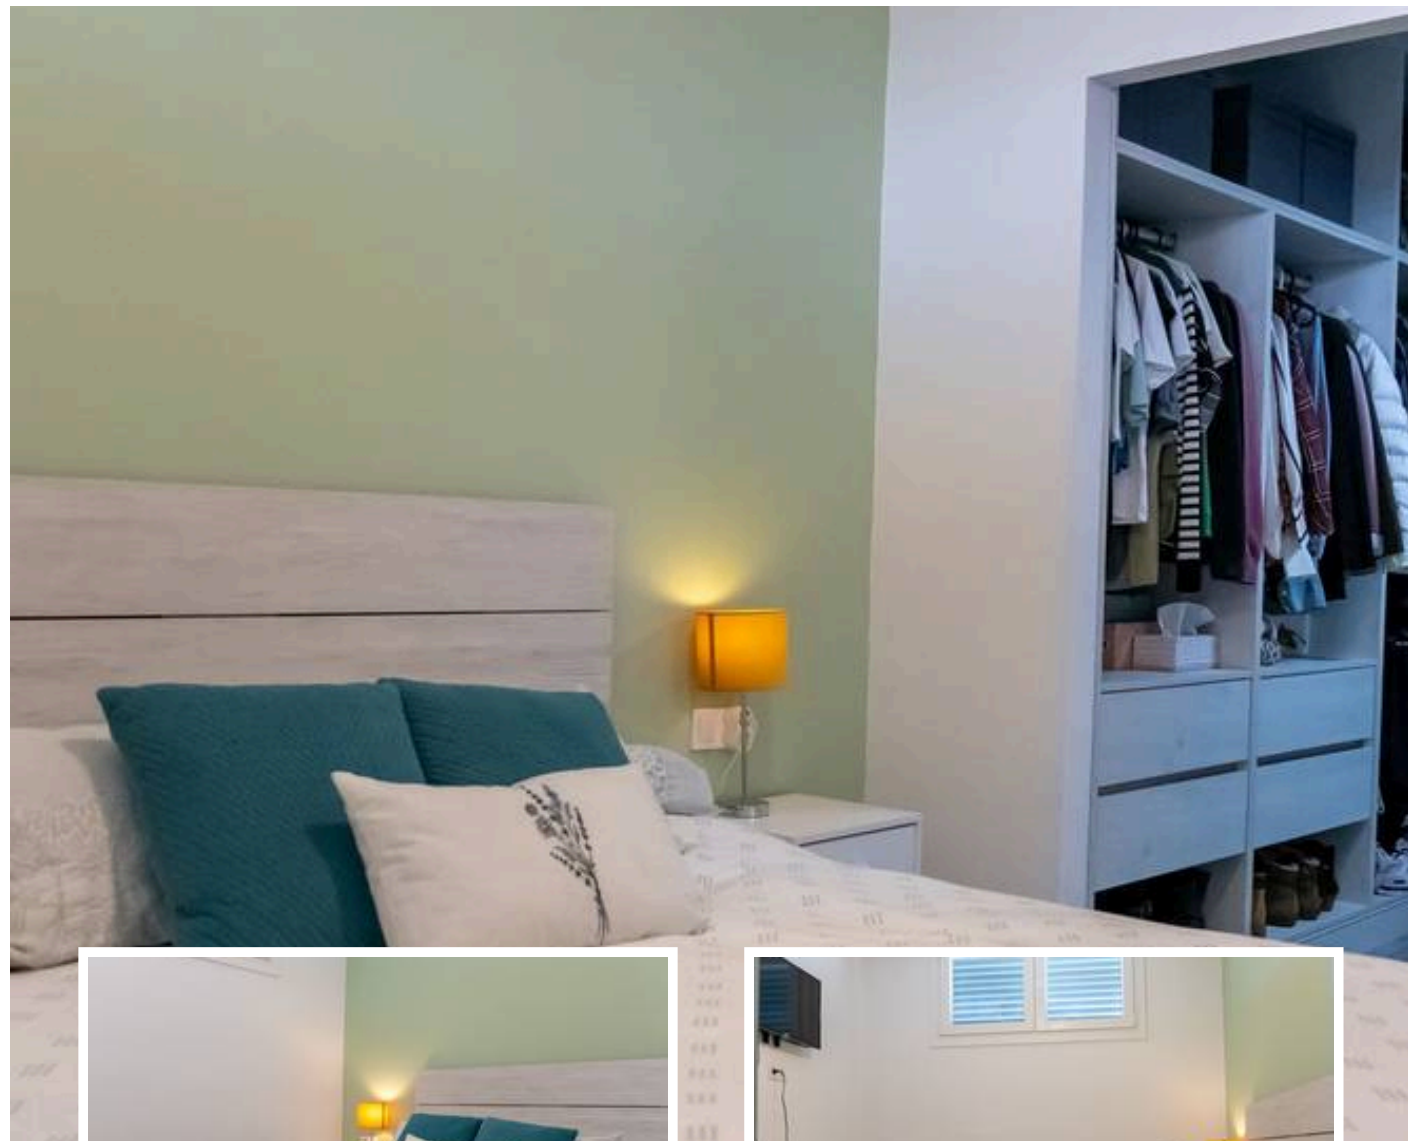

Apartamento Planta Media en Higueron

Descripción

Espectacular vivienda con vistas al mar, 2 parkings y oficina privada junto a la Estupa de Benalmádena.

Vivir sobre el Mediterráneo: Exclusividad, espacio y confort tecnológico

Ubicada en el emblemático Pasaje de la Rinconada, 1, esta propiedad no es solo una casa, sino un estilo de vida. Situada en una de las zonas más serenas y privilegiadas de Benalmádena, justo al lado de la Estupa Budista de la...

Precio: **450.000 €**

Dormitorios: 3

Baños: 2

Construidos: 183m²

Parcela:

Terraza:

Marbella

info@bestliving.es

+34 747 471 108