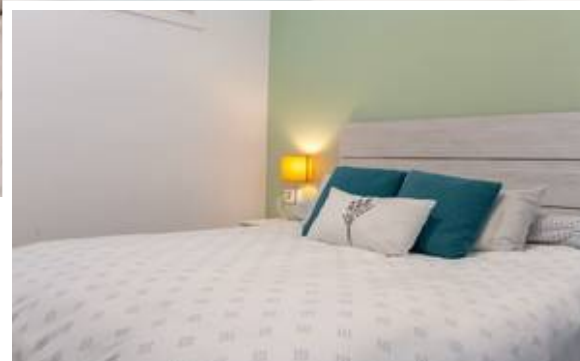

Apartamento Planta Media en Higueron

Descripción

Espectacular vivienda con vistas al mar, 2 parkings y oficina privada junto a la Estupa de Benalmádena.

Vivir sobre el Mediterráneo: Exclusividad, espacio y confort tecnológico

Ubicada en el emblemático Pasaje de la Rinconada, 1, esta propiedad no es solo una casa, sino un estilo de vida. Situada en una de las zonas más serenas y privilegiadas de Benalmádena, justo al lado de la Estupa Budista de la...

Precio: **450.000 €**

Dormitorios: 3

Baños: 2

Construidos: 183m²

Parcela:

Terraza:

Marbella

info@bestliving.es

+34 747 471 108