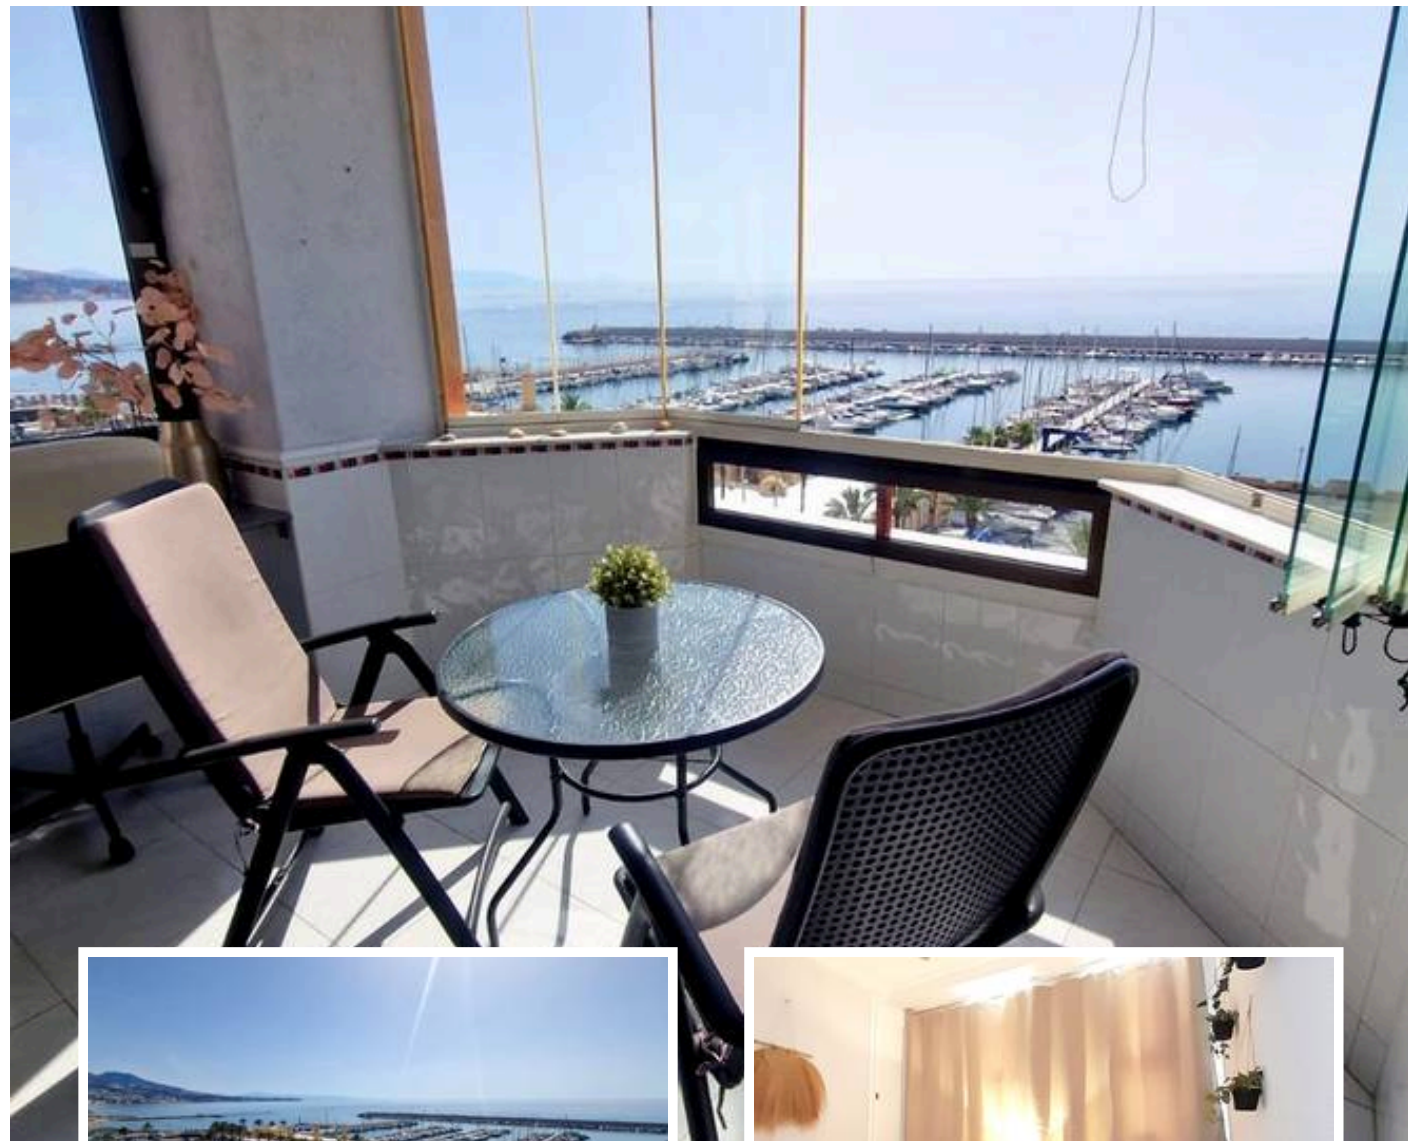

Apartamento Planta Media en Fuengirola

Descripción

Apartamento Planta Media, Fuengirola, Costa del Sol.
1 Dormitorio, 1 Baño, Construidos 32 m², Terraza 8 m².

Posición : Primera línea de Playa, Ciudad, Área Comercial,
Cerca de Puerto, Cerca de Tiendas, Cerca de Marina,
Complejo 1ª Línea de Playa.

Orientación : Sureste, Sur.

Estado : Excelente, Reformado Recientemente....

Precio: **359.000 €**

Dormitorios: 1

Baños: 1

Construidos: 32m²

Parcela:

Terraza: 8m²

Marbella

info@bestliving.es

+34 747 471 108