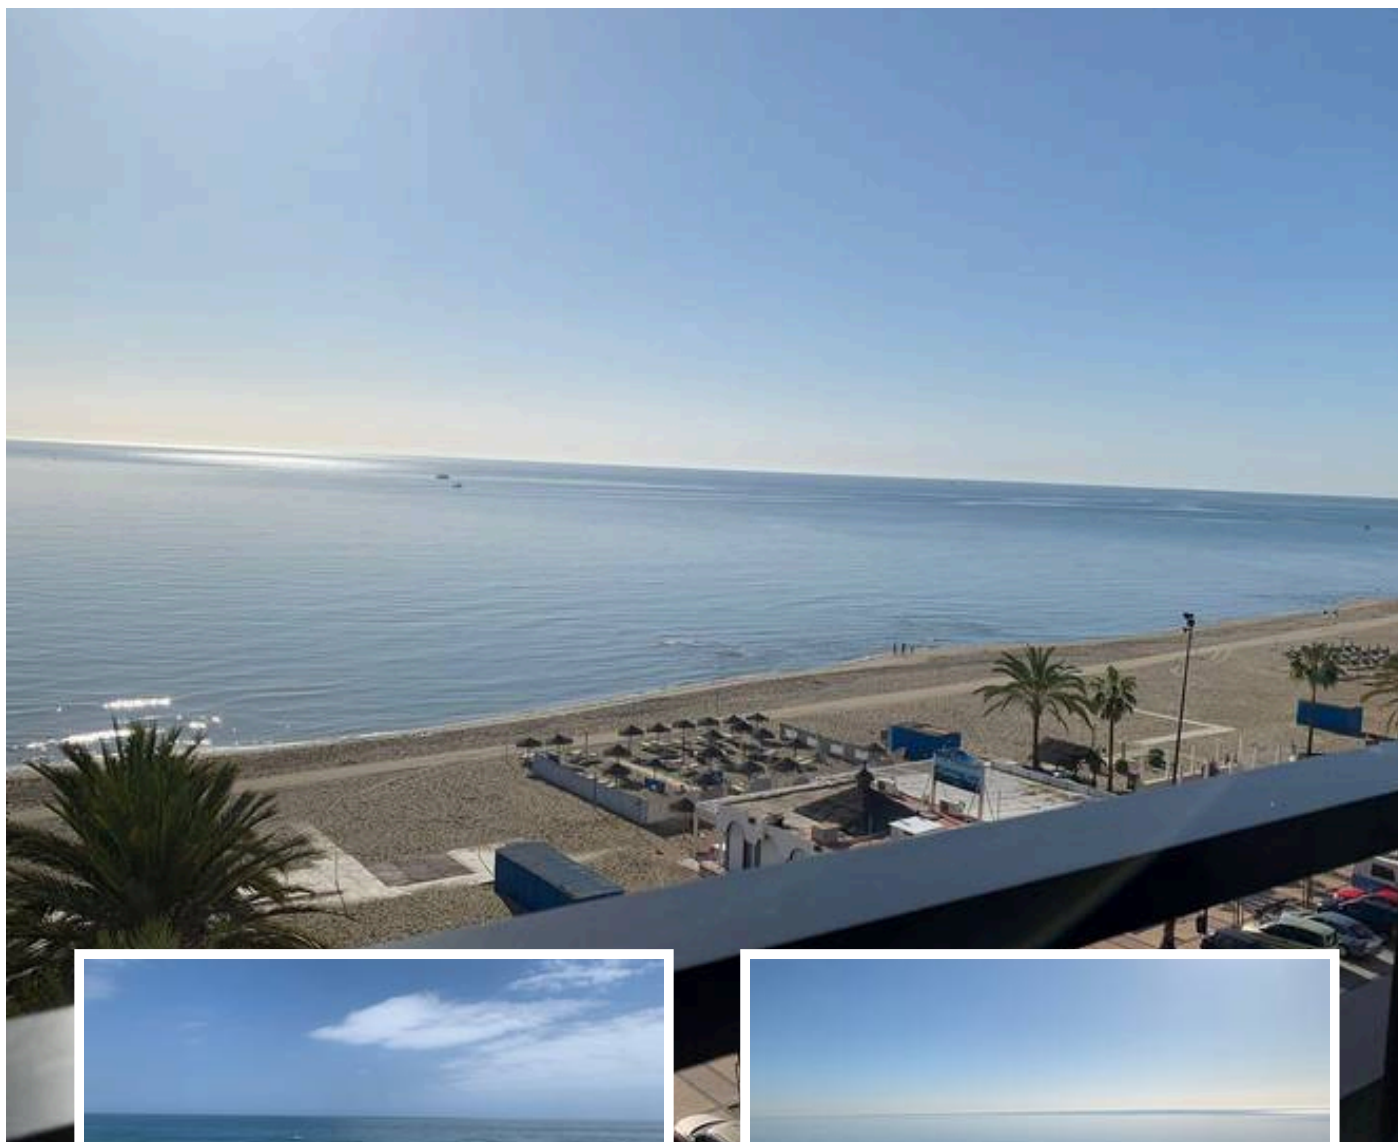

Apartamento Planta Media en Fuengirola

Descripción

Exclusivo piso en primera línea de playa en Fuengirola con espectaculares vistas al mar
Descubra una oportunidad única de vivir frente al Mediterráneo en este espectacular piso en primera línea de playa en Fuengirola. Con una superficie de 85 m², esta vivienda a estrenar combina diseño moderno, confort y una ubicación privilegiada para disfrutar del estilo de vida que siempre ha deseado....

Precio: **665.000 €**

Dormitorios: 2

Baños: 1

Construidos: 75m²

Parcela:

Terraza: 10m²

Marbella

info@bestliving.es

+34 747 471 108