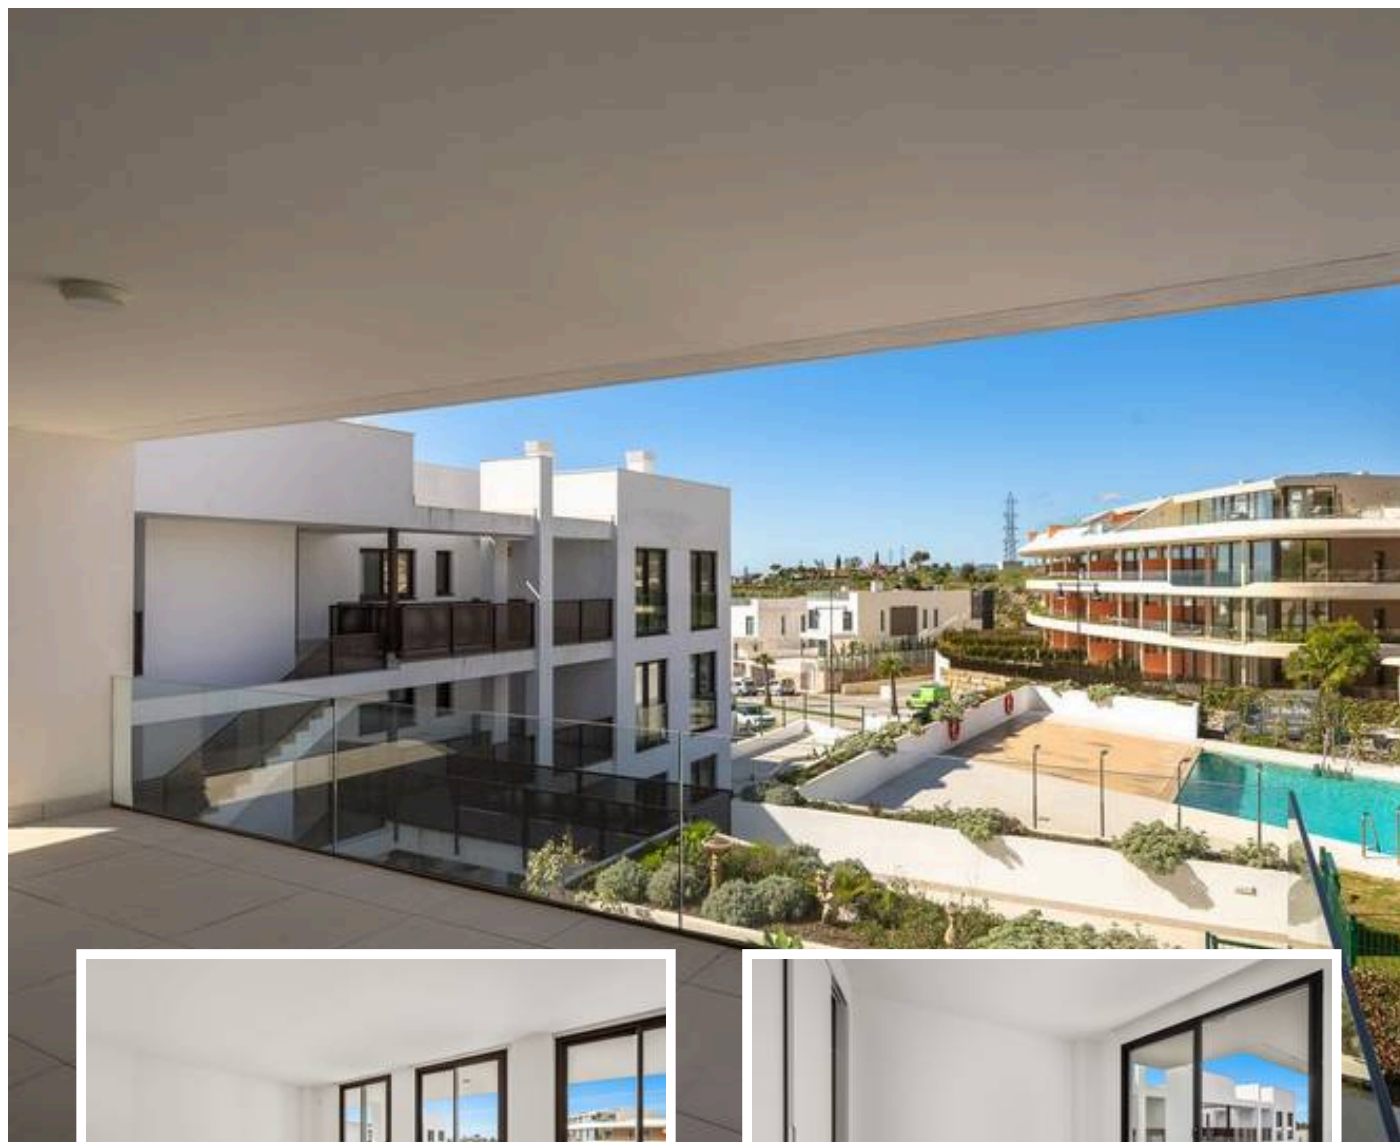

Apartamento Planta Media en Fuengirola

Descripción

Descubre el epítome de la vida contemporánea y minimalista con este exquisito apartamento situado en Reserva del Higuerón, a solo 400 metros de distancia a pie de las impresionantes playas de Fuengirola.

Entra en esta elegante residencia de 3 dormitorios donde el lujo se combina perfectamente con un diseño innovador en la impresionante Costa del Sol. El punto culminante de este...

Precio: **599.000 €**

Dormitorios: 3

Baños: 2

Construidos: 141m²

Parcela:

Terraza: 35m²

Marbella

info@bestliving.es

+34 747 471 108