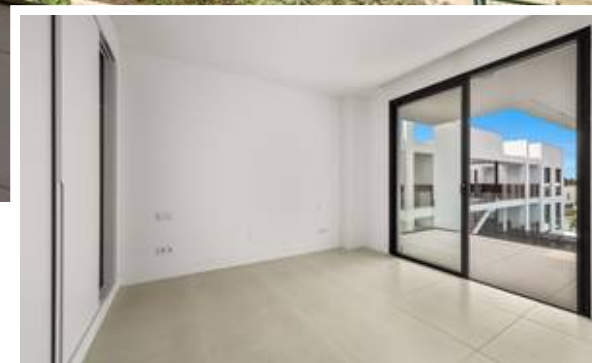

Apartamento Planta Media en Fuengirola

Descripción

Descubre el epítome de la vida contemporánea y minimalista con este exquisito apartamento situado en Reserva del Higuerón, a solo 400 metros de distancia a pie de las impresionantes playas de Fuengirola.

Entra en esta elegante residencia de 3 dormitorios donde el lujo se combina perfectamente con un diseño innovador en la impresionante Costa del Sol. El punto culminante de este...

Precio: **599.000 €**

Dormitorios: 3

Baños: 2

Construidos: 141m²

Parcela:

Terraza: 35m²

Marbella

info@bestliving.es

+34 747 471 108