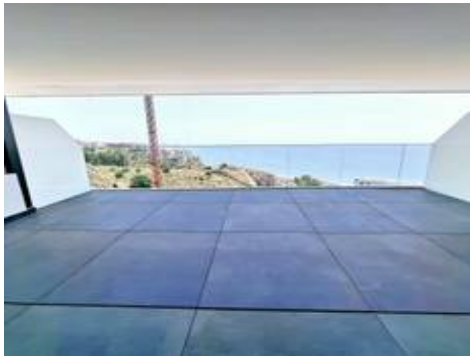

Apartamento Planta Media en Fuengirola

995.000 €

2 2 84m² 36m²

Descripción

APARTAMENTO DE SEGUNDA MANO EN CARAT HIGUERON - EXCEPCIONALES VISTAS AL MAR - GRAN TERRAZA ORIENTADA AL ESTE - SERVICIO DE CONSERJE - GIMNASIO CHRISTIAN DIOR - PISCINA CUBIERTA CLIMATIZADA - CAMINE HASTA LA PLAYA Y DISFRUTE DE LAS INSTALACIONES DEL RESORT. Listo para entrar a vivir y disfrutar de este exclusivo apartamento de 2 dormitorios y 2 baños, diseñado exclusivamente con pizarra gris y detalles en contraste. La pared del dormitorio se retrae creando un concepto de planta abierta con un amplio salón. La terraza es extremadamente espaciosa y ofrece vistas al mar y al bloque de abajo. Puede caminar hasta la playa y disfrutar de las instalaciones de esta excepcional promoción en el complejo Reserva del Higuierón. El precio incluye 2 plazas de garaje y un trastero de 24 metros.

Carat fue diseñado como un complejo residencial de 157 apartamentos divididos en 4 bloques. Estos dos bloques están compuestos por 78 viviendas superpuestas para no obstruir las vistas. Desde el cuidado diseño de la entrada principal hasta el más mínimo detalle de cada espacio, el camino descendente muestra el carácter distintivo que hace de Carat Sky Villas una urbanización...