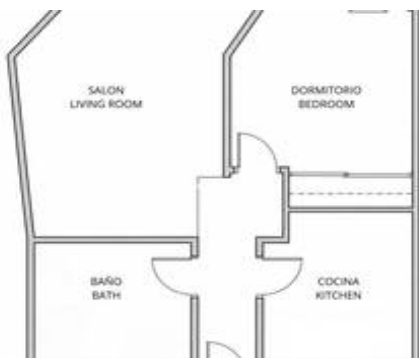

## Descripción

Amanecer frente al mar: Tu refugio de luz en Benalmádena  
Imagina despertar cada mañana con el suave murmullo del Mediterráneo y esa luz dorada que solo la orientación sureste de Benalmádena puede ofrecerte. Este hogar, ubicado en plena primera línea y frente al vibrante paseo marítimo, es mucho más que un piso: es tu refugio de calma y el escenario donde los veranos parecen no terminar nunca. Al entrar, te envuelve un salón amplio y luminoso que invita al descanso, pero que también sabe ser el anfitrión perfecto gracias a su ingenioso mueble integrado con dos camas individuales, ideal para recibir a los tuyos sin perder ni un ápice de amplitud y confort.

La cocina, recientemente reformada para ofrecerte un diseño actual y funcional, cuenta con ese armario de desahogo tan necesario que funciona como un pequeño trastero, permitiéndote mantener la armonía y el orden en cada rincón. Para tus momentos de máxima relajación, el baño con bañera de hidromasaje se convierte en tu propio spa privado, el lugar perfecto para desconectar tras un día de sol. La vivienda se entrega totalmente amueblada, con un estilo que invita a...