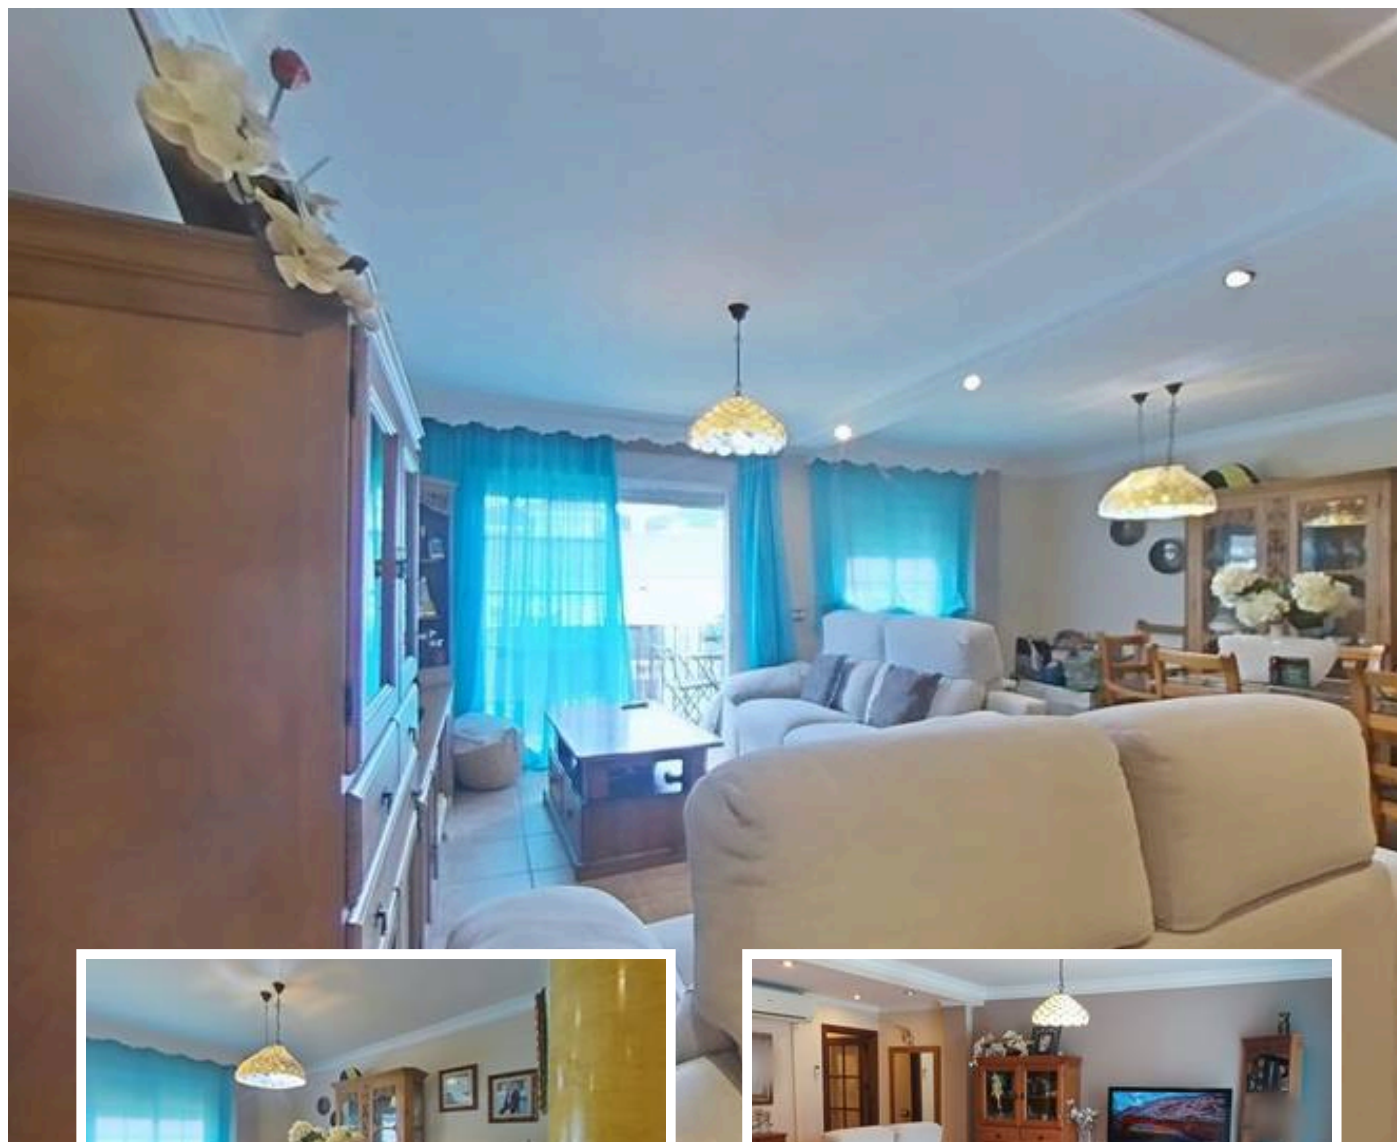

Apartamento Planta Media en Alhaurín de la Torre

More info:

¡Reformado, luminoso y con vistas! Piso en el corazón de Alhaurín de la Torre Este encantador piso de 109 m² construidos se encuentra en una ubicación privilegiada, con vistas despejadas al centro del pueblo y la montaña. Originalmente de tres dormitorios, actualmente cuenta con dos amplias habitaciones, salón comedor con acceso a una terraza perfecta para disfrutar del entorno, cocina independiente equipada y un baño completo con acceso a u...

Price: **304.000 €**

Bedrooms: 2

Bathrooms: 1

Built: 109m²

Plot:

Terrace:

Marbella

info@bestliving.es

+34 747 471 108