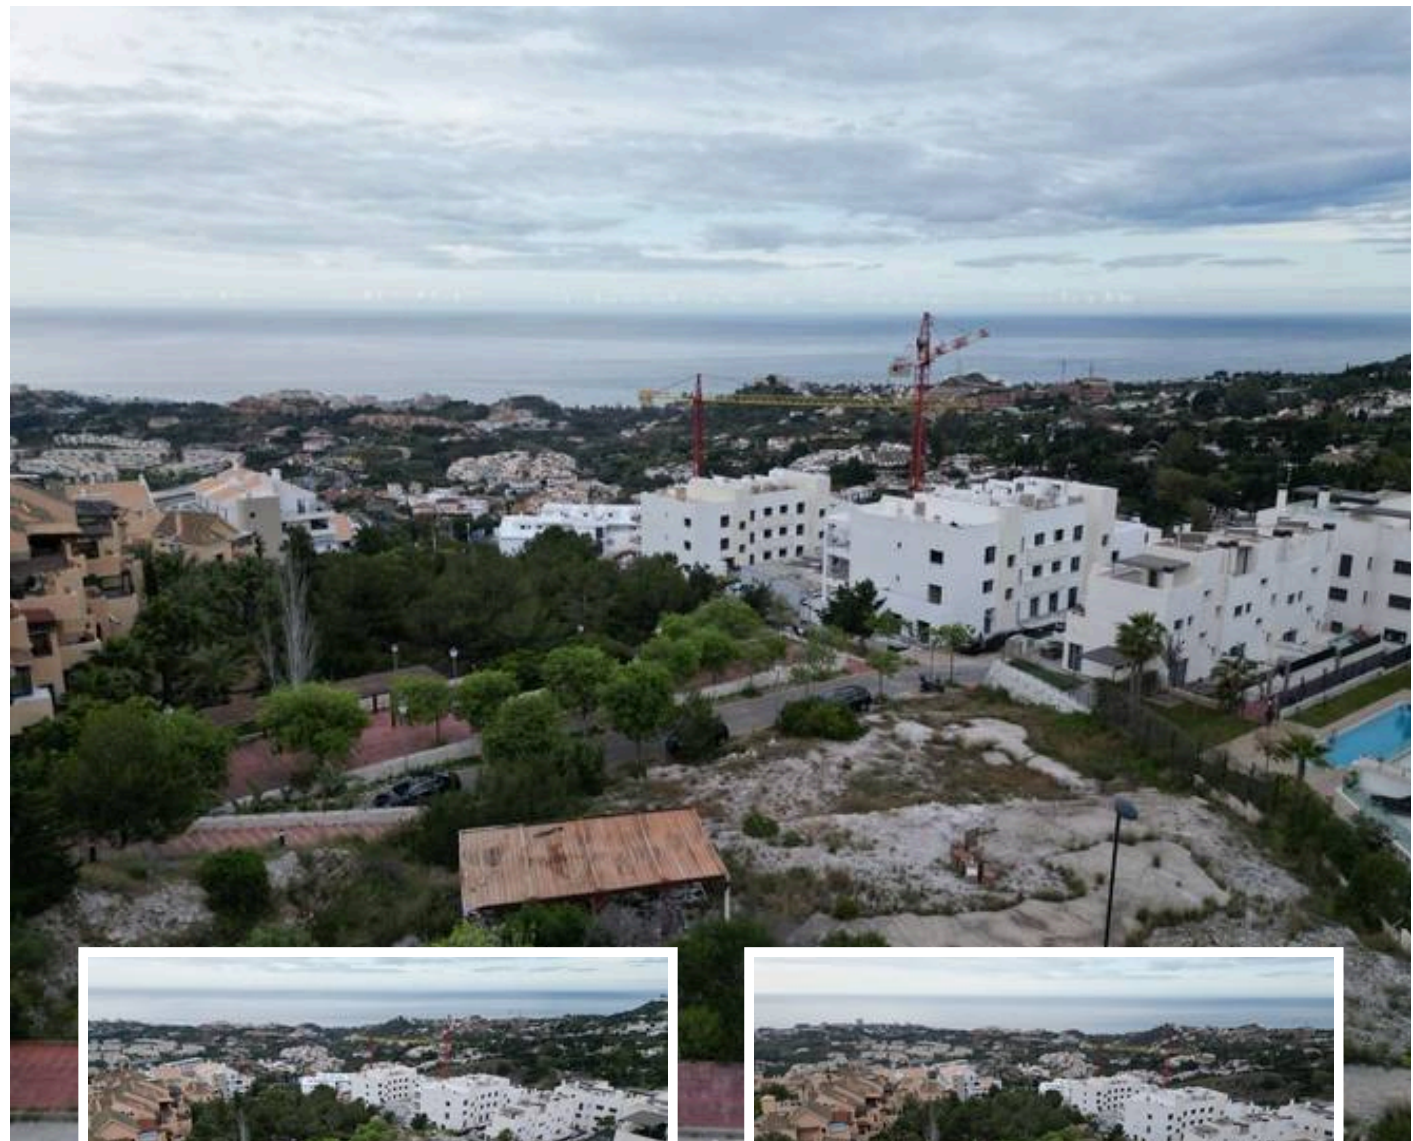

Terreno Rustico en Benalmadena

Descripción

Una oportunidad única para adquirir 1.997 m² de terreno orientado al sureste en el corazón de Benalmádena. Esta excepcional parcela ofrece vistas abiertas al mar Mediterráneo y una ubicación perfecta para un desarrollo comercial, con permisos que permiten hasta dos niveles de construcción. Ideal para quienes buscan crear un complejo boutique, oficinas profesionales o un espacio comercial de alto nivel en una de las zonas más deseadas de la Costa del Sol...

Precio: **595.000 €**

Dormitorios: 0

Baños: 0

Construidos:

Parcela: 1.997m²

Terraza:

Marbella

info@bestliving.es

+34 747 471 108