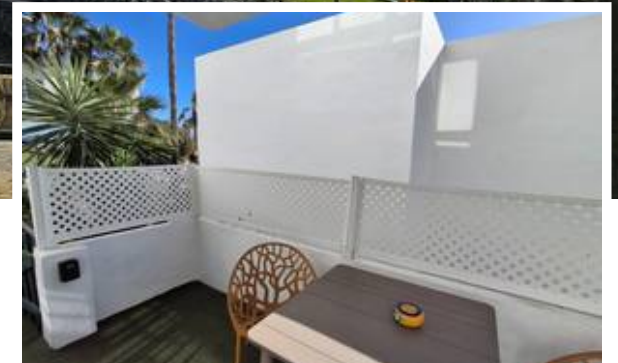

Apartamento Planta Baja en Riviera del Sol

Descripción

Licencia turística y comunidad permite el alquiler vacacional

Apartamento Planta Baja, Riviera del Sol, Costa del Sol.
1 Dormitorio, 1 Baño, Construidos 37 m², Terraza 5 m².

Posición : Lado de la Playa, Cerca del Mar, Urbanización.

Orientación : Sur.

Estado : Excelente, Reformado Recientemente....

Precio: **325.000 €**

Dormitorios: 1

Baños: 1

Construidos: 37m²

Parcela:

Terraza: 5m²

Marbella

info@bestliving.es

+34 747 471 108