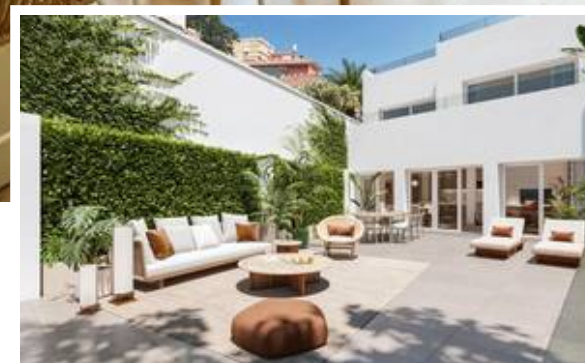

Apartamento Planta Baja en Málaga

Descripción

Ubicada en una tranquila y apacible zona residencial al este de Málaga, esta exclusiva vivienda es ideal para quienes buscan un entorno relajado sin renunciar a la cercanía con el centro urbano. Monte Sancha destaca por su carácter residencial, su ambiente sereno y su cuidada arquitectura, convirtiéndose en una de las zonas más valoradas para vivir.

La vivienda forma parte de una promoción muy selecta...

Precio: **1.190.000 €**

Dormitorios: 3

Baños: 3

Construidos: 173m²

Parcela:

Terraza: 80m²

Marbella

info@bestliving.es

+34 747 471 108