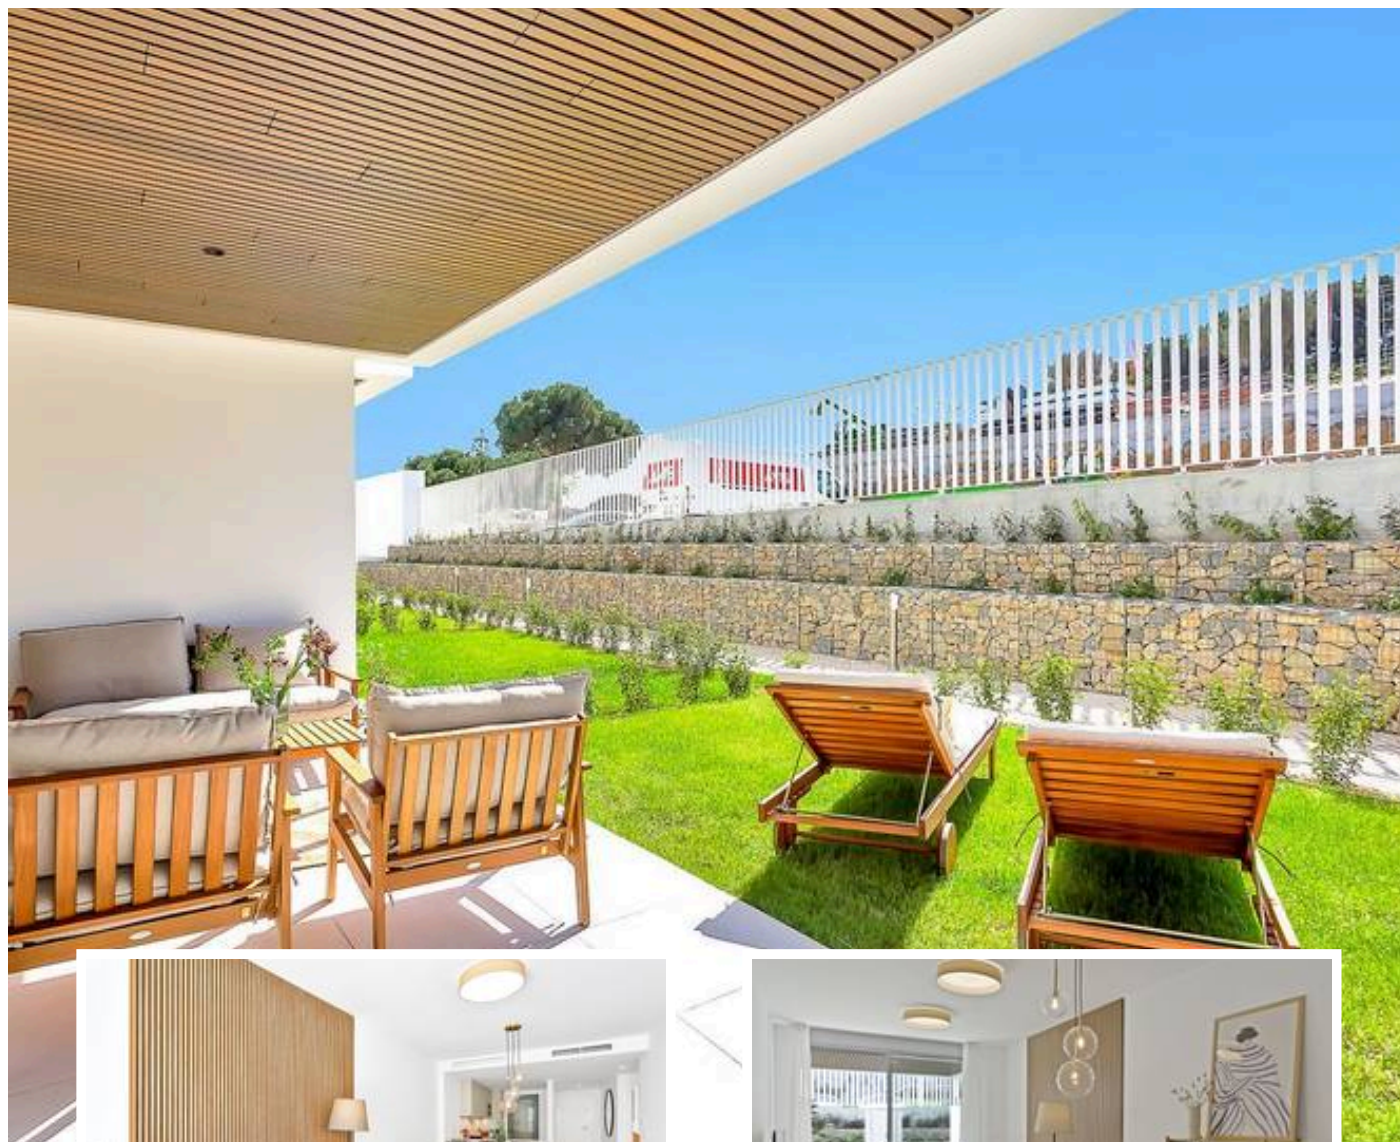

Apartamento Planta Baja en Elviria

Descripción

Este apartamento a estrenar en planta baja, ubicado en el demandado complejo Estrella del Mar en Elviria, es una perfecta escapada junto al mar, situado a tan solo 200 metros de las playas de arena y las preciosas dunas de la Playa de Elviria. Todos los servicios diarios como tiendas, restaurantes y cafeterías se encuentran a poca distancia a pie, por lo que no necesitarás utilizar el coche en el día a día.

El apartamento dispone de 2 dormitorios y 2 baños, con un...

Precio: **634.900 €**

Dormitorios: 2

Baños: 2

Construidos: 104m²

Parcela: 23m²

Terraza: 15m²

Marbella