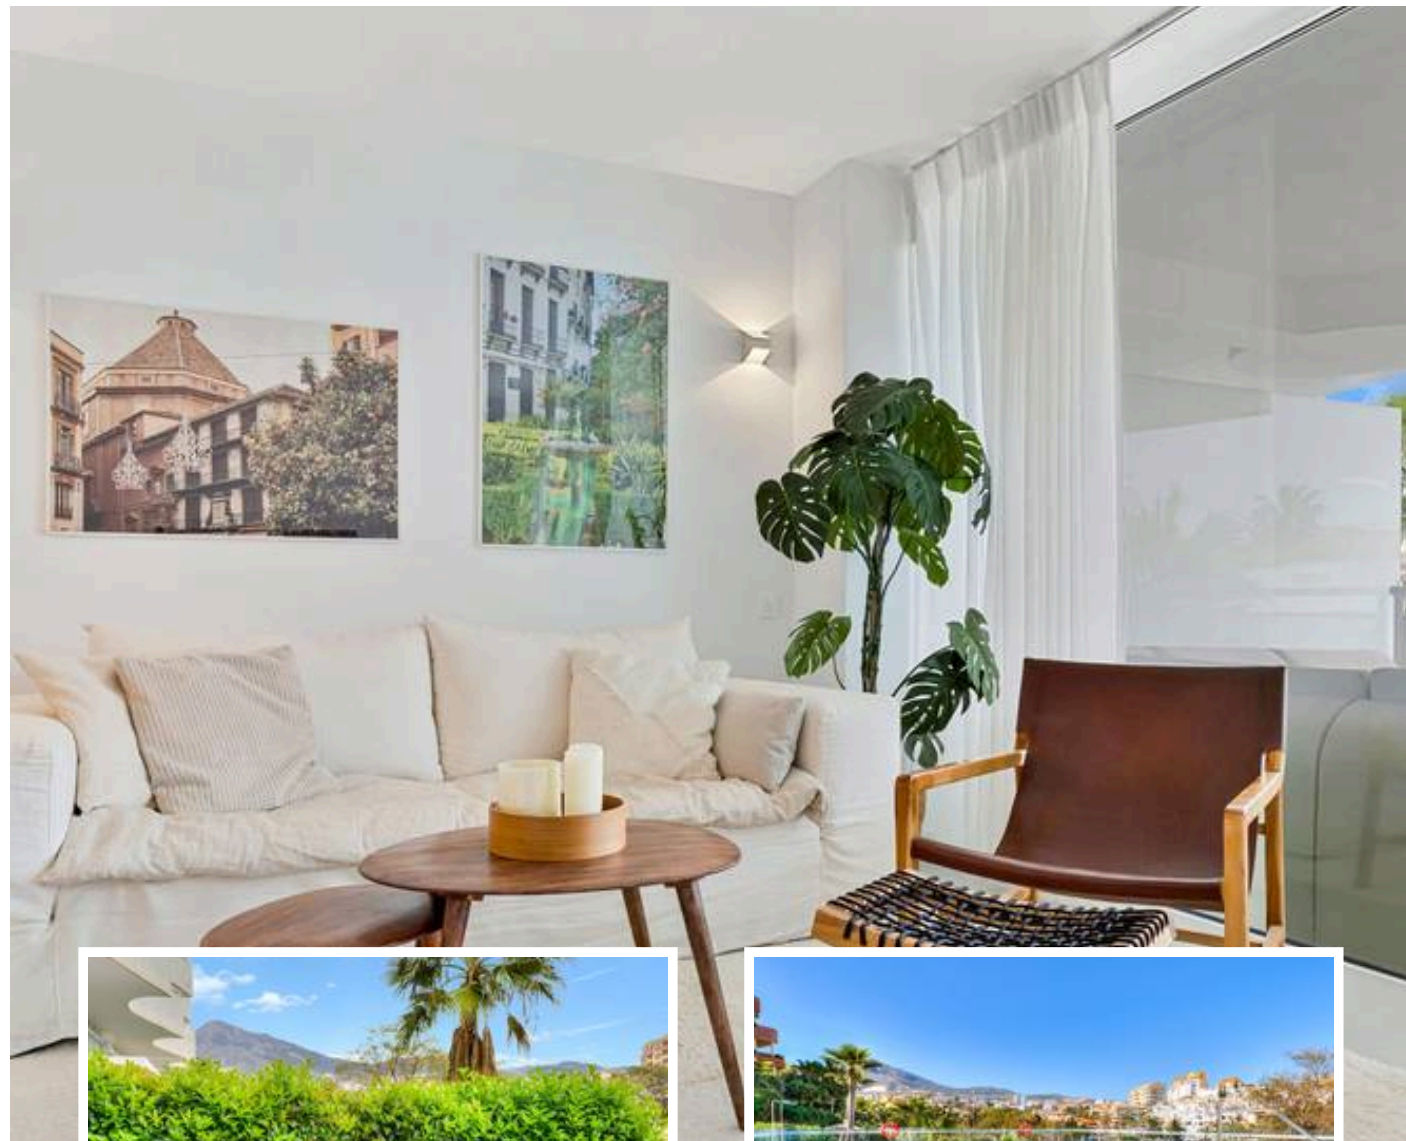

Apartamento Planta Baja en Benalmadena Costa

Descripción

Apartamento Planta Baja, Benalmadena Costa, Costa del Sol.
3 Dormitorios, 2 Baños, Construidos 98 m², Terraza 30 m².

Posición : Cerca de Golf, Cerca de Puerto, Cerca de Tiendas,
Cerca del Mar, Cerca de Ciudad, Cerca de Colegios, Cerca de Marina.

Orientación : Este, Sureste.

Estado : Excelente....

Precio: **675.000 €**

Dormitorios: 3

Baños: 2

Construidos: 98m²

Parcela:

Terraza: 30m²

Marbella

info@bestliving.es

+34 747 471 108