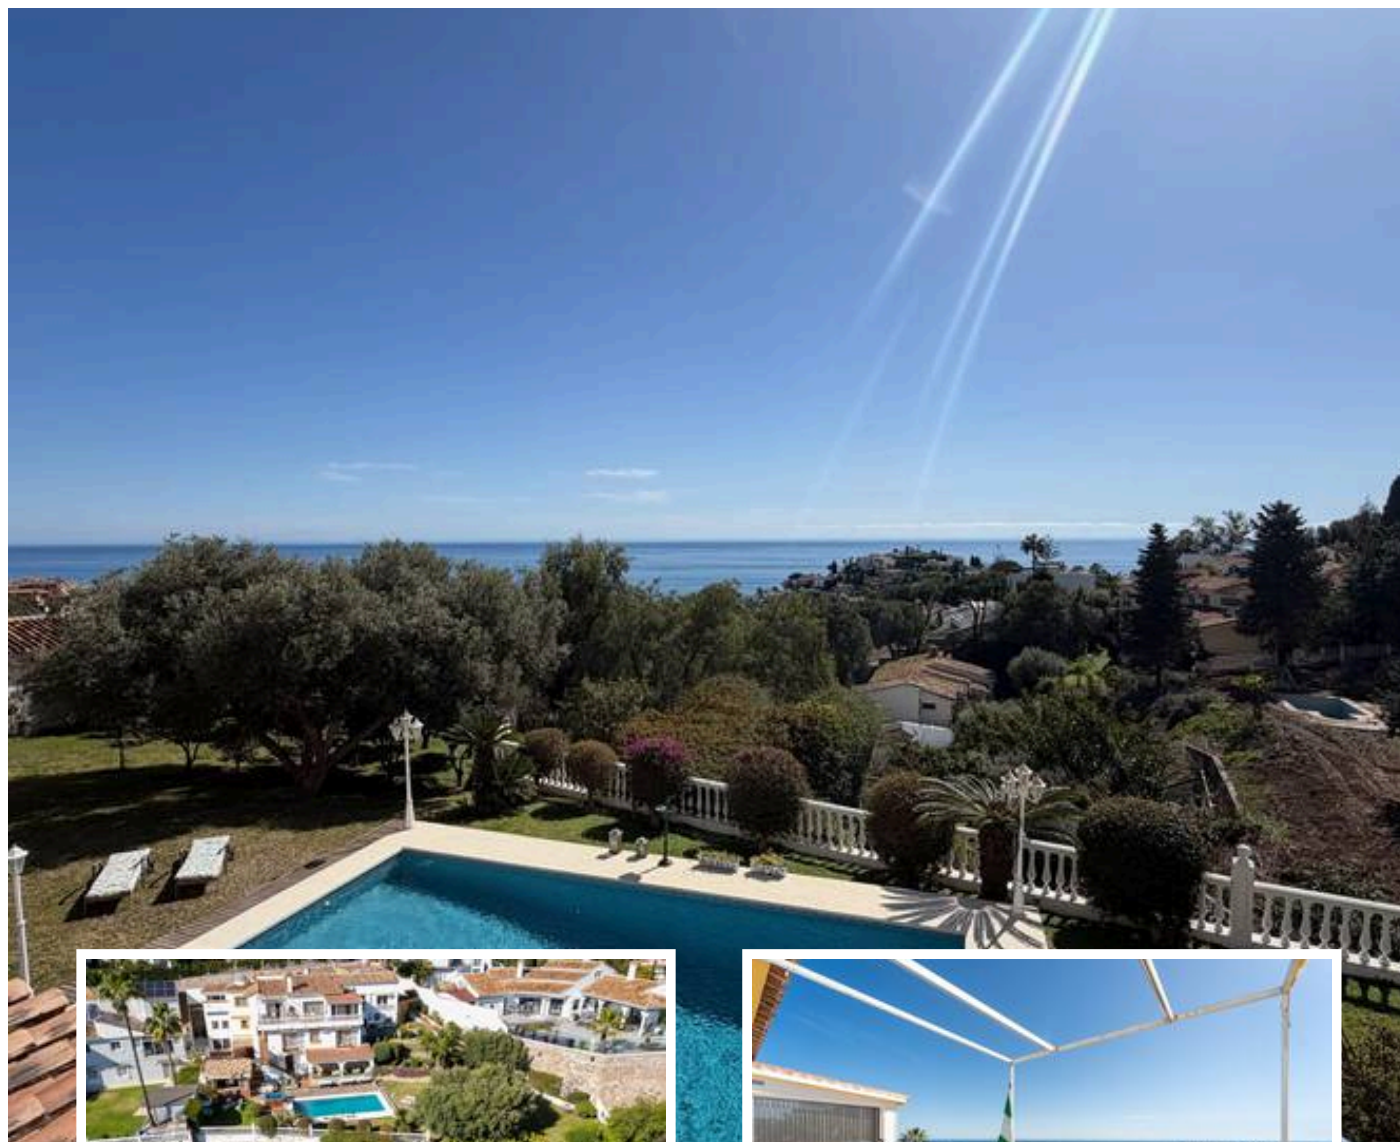

Detached Villa in Torremuelle

Description

Exclusive Andalusian-Style Villa with Panoramic Sea Views in Torremuelle

Imagine waking up every morning in a magnificent Andalusian-style villa where timeless architecture blends seamlessly with the natural beauty of the Mediterranean surroundings. Set on an expansive plot of approximately 1,500 m², this remarkable property offers an exceptional...

Price: **1.390.000 €**

Bedrooms: 4

Bathrooms: 3

Built: 400m²

Plot: 1.500m²

Terrace: 100m²

Marbella

info@bestliving.es

+34 747 471 108