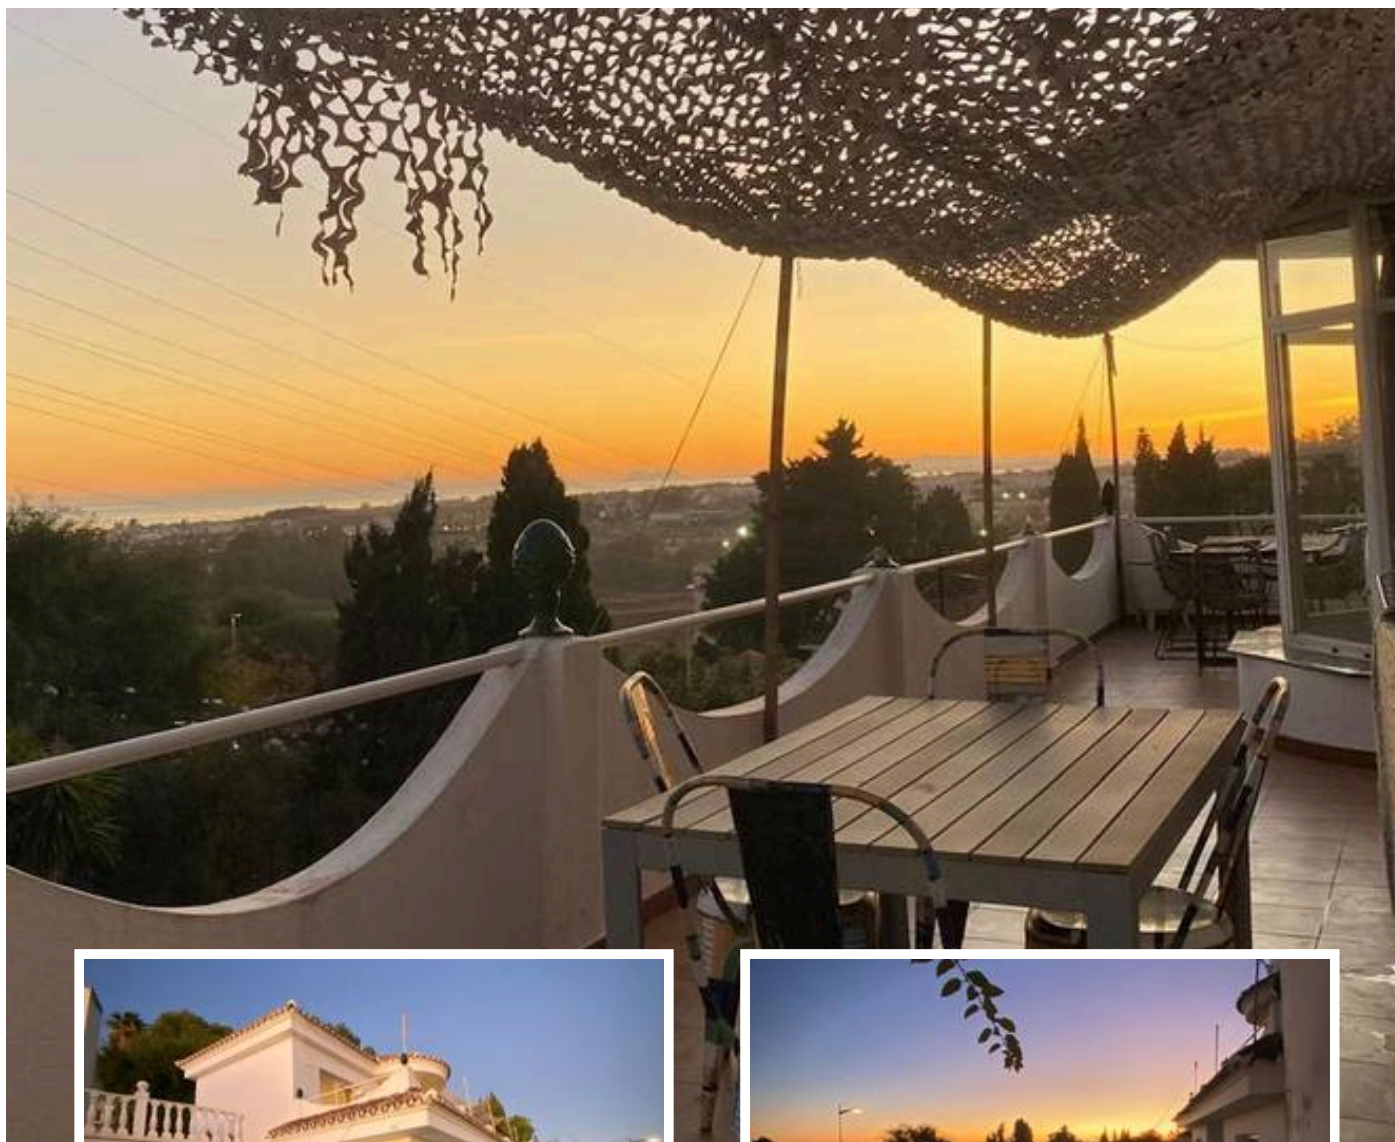

Villa - Chalet en Nueva Andalucía

Descripción

Villa con encanto mediterráneo y vistas panorámicas al mar

Esta elegante villa combina el estilo clásico andaluz con amplios espacios al aire libre, ofreciendo un ambiente sereno, luminoso y lleno de calidez. Su arquitectura blanca, las terrazas abiertas y los detalles tradicionales le aportan un encanto mediterráneo único desde el primer instante.

...

Precio: **730.000 €**

Dormitorios: 3

Baños: 3

Construidos: 160m²

Parcela: 1.249m²

Terraza: 220m²

Marbella

info@bestliving.es

+34 747 471 108