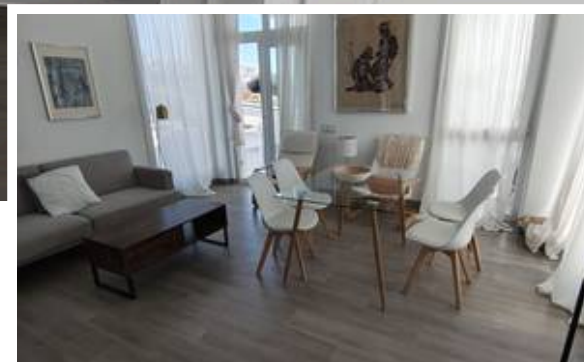

Villa - Chalet en Nerja

Descripción

¡Descubre tu nuevo hogar en Nerja! Esta espectacular villa independiente de nueva construcción, ubicada en la tranquila zona de Fuente del Badén, Capistrano, te ofrece todo lo que necesitas para disfrutar de la vida en la Costa del Sol. Con una superficie construida de 207 m² y una parcela de 200 m², esta moderna y minimalista vivienda cuenta con un diseño excepcional que maximiza la luz natural y ofrece impresionantes vistas al mar y a la montaña....

Precio: **550.000 €**

Dormitorios: 3

Baños: 2

Construidos: 207m²

Parcela: 200m²

Terraza:

Marbella

info@bestliving.es

+34 747 471 108