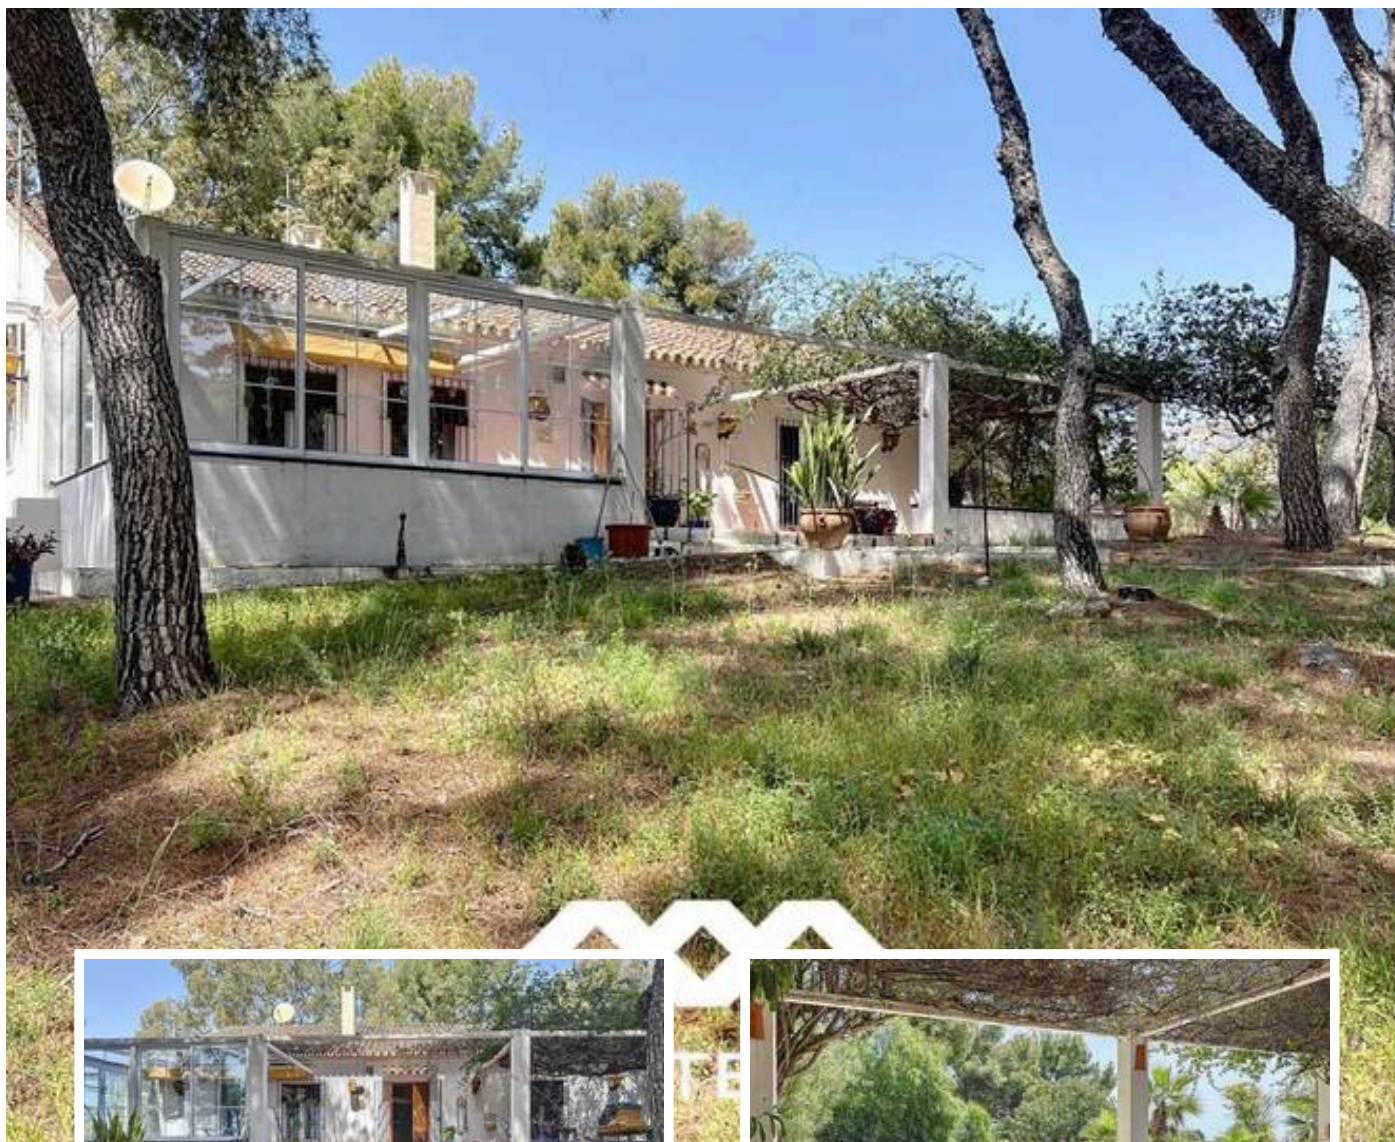

Villa - Chalet en Nerja

Descripción

Ubicada entre Frigiliana y Nerja, esta encantadora propiedad de estilo andaluz combina una casa principal cómoda con unos exteriores extraordinarios, situados en una espectacular parcela de más de 6.000 m². Rodeada de pinos maduros y con total privacidad, esta finca transmite la sensación de tener tu propio bosque privado: tranquilo, verde y lleno de carácter. La casa principal, distribuida en una sola planta, ofrece tres amplios dormitorios y tres baños bien equipados. El...

Precio: **748.000 €**

Dormitorios: 4

Baños: 3

Construidos: 188m²

Parcela: 289m²

Terraza:

Marbella

info@bestliving.es