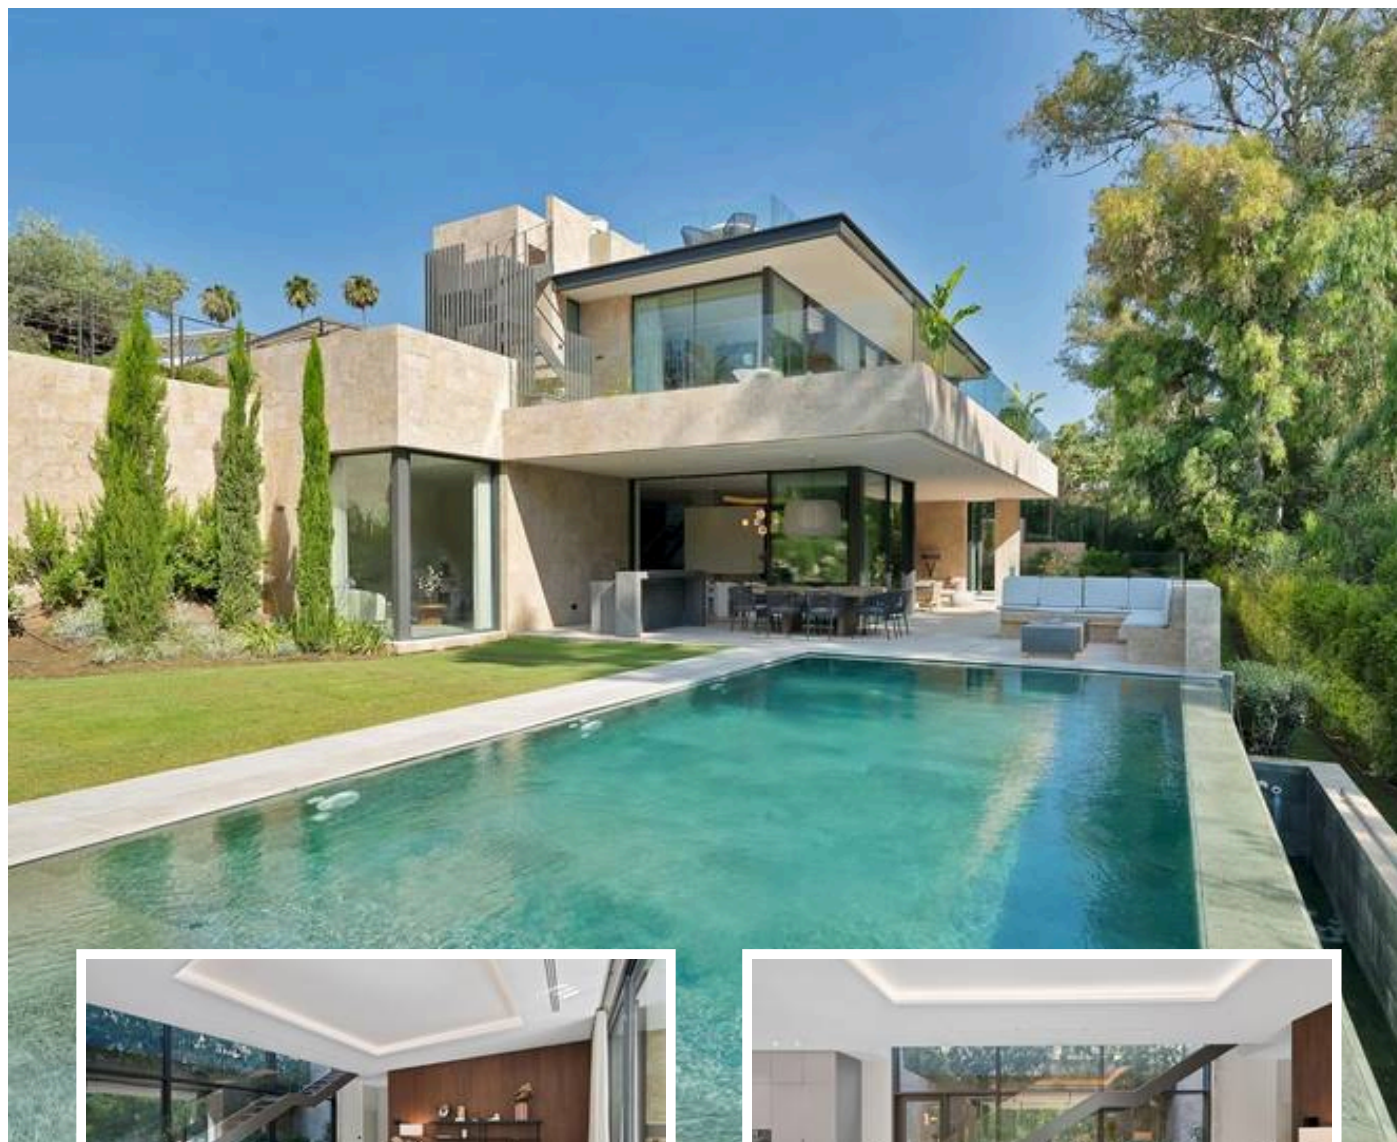

Villa - Chalet en Marbella

Descripción

Exclusiva Villa Contemporánea con Spa, Jacuzzi en la Azotea y Piscina Infinita en La Cerquilla

Villa Maryna es una excepcional villa contemporánea situada en La Cerquilla, una de las zonas residenciales más prestigiosas de Nueva Andalucía. Diseñada para combinar lujo, confort y sostenibilidad, la propiedad ofrece seis dormitorios, siete baños y amplios espacios interiores y...

Precio: **4.950.000 €**

Dormitorios: 6

Baños: 5

Construidos: 785m²

Parcela: 1.200m²

Terraza:

Marbella

info@bestliving.es