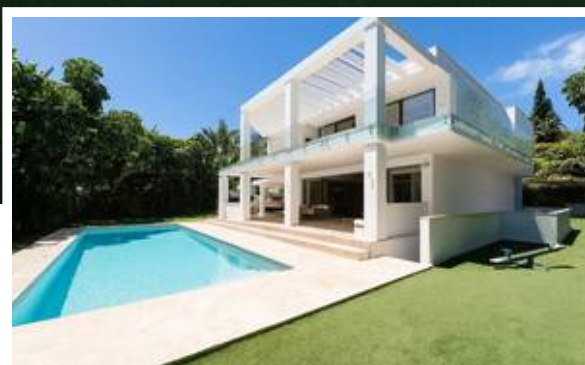

Villa - Chalet en La Quinta

Descripción

Situado en La Quinta, Benahavís, esta villa ofrece un diseño bien pensado y un sentido del espacio que funciona muy bien para la vida familiar. La casa está orientada al sur, por lo que se beneficia de la luz natural durante todo el día, y las habitaciones se sienten abiertas sin ser expuestas.

El nivel de vida principal se centra en una cocina abierta, salón y comedor, que se abre directamente a una terraza...

Precio: **3.495.000 €**

Dormitorios: 5

Baños: 8

Construidos: 631m²

Parcela: 1.090m²

Terraza: