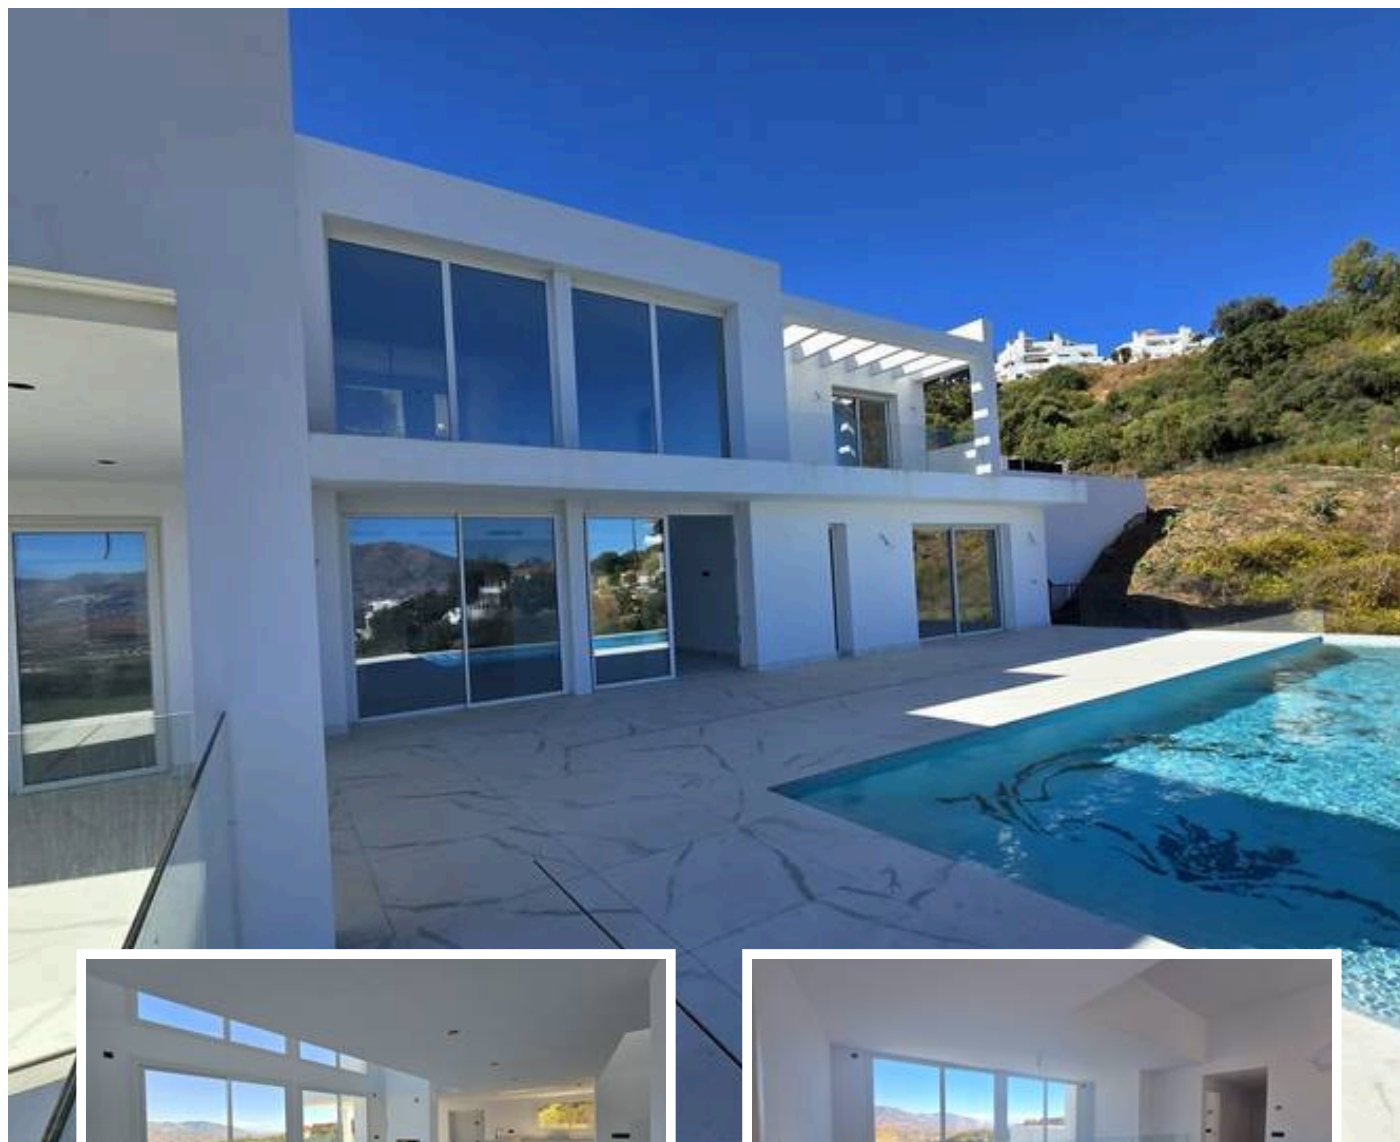

Villa - Chalet en La Mairena

Descripción

Villa Contemporánea Nueva con Vistas Panorámicas en La Mairena, Marbella Este
Estrena esta villa contemporánea recién construida, donde el diseño moderno y elegante se combina con privacidad absoluta y vistas panorámicas que se extienden desde las colinas hasta el mar. Situada en la exclusiva zona de La Mairena, en la ladera de Elviria y rodeada de naturaleza protegida por la UNESCO, es el refugio ideal para quienes...

Precio: **1.599.000 €**

Dormitorios: 4

Baños: 4

Construidos: 297m²

Parcela: 2.456m²

Terraza: 120m²

Marbella

info@bestliving.es