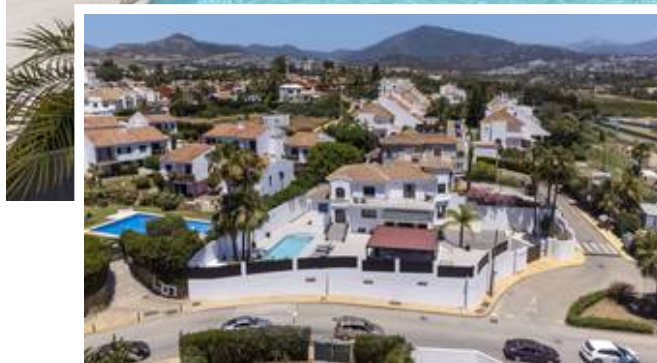

Villa - Chalet en Estepona

Descripción

Preciosa villa de estilo tradicional andaluz en Estepona
Vistas al Mar y a La Concha y posibilidad de aparcar 10
coches, unico en la zona!

Presentamos esta espectacular villa que por su situación
elevada y su orientación sur en esquina le proporciona vistas
al mar Mediterráneo y a la icónica montaña de La Concha.
Esta vivienda se sitúa en una de las zonas residenciales más...

Precio: **2.390.000 €**

Dormitorios: 6

Baños: 5

Construidos: 623m²

Parcela: 848m²

Terraza: 500m²

Marbella

info@bestliving.es

+34 747 471 108