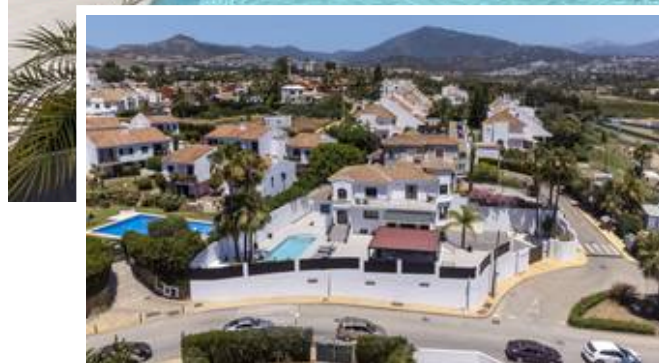

Villa - Chalet en Estepona

Descripción

Preciosa villa de estilo tradicional andaluz en Estepona Vistas al Mar y a La Concha y posibilidad de aparcar 10 coches, unico en la zona!

Presentamos esta espectacular villa que por su situación elevada y su orientación sur en esquina le proporciona vistas al mar Mediterráneo y a la icónica montaña de La Concha. Esta vivienda se sitúa en una de las zonas residenciales más...

Precio: **2.390.000 €**

Dormitorios: 6

Baños: 5

Construidos: 623m²

Parcela: 848m²

Terraza: 500m²

Marbella

info@bestliving.es

+34 747 471 108