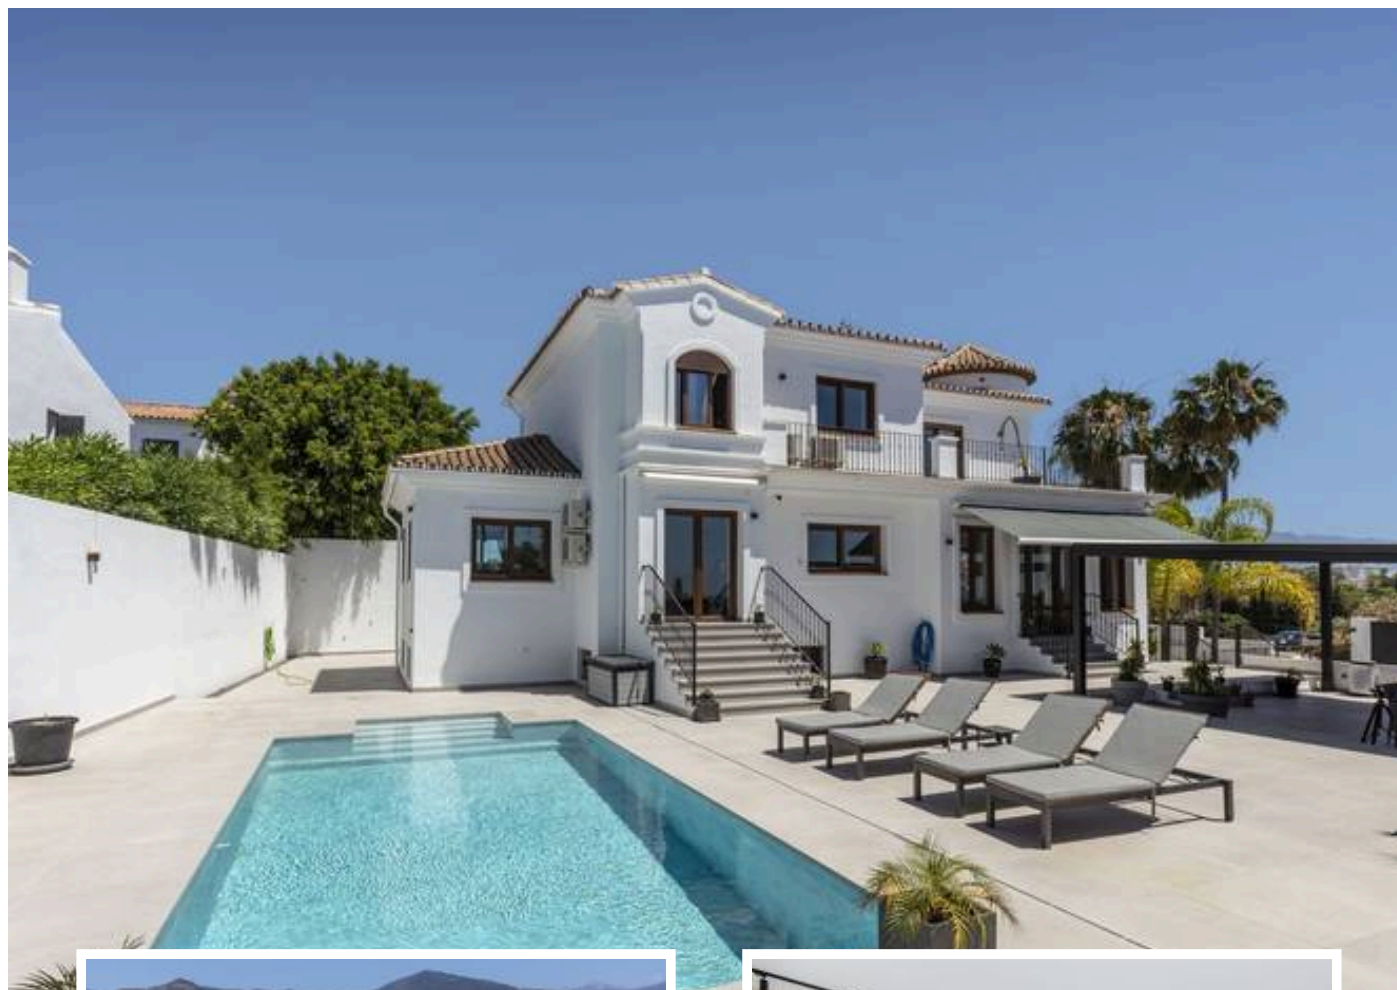

Villa - Chalet en Estepona

Descripción

Preciosa villa de estilo tradicional andaluz en Estepona Vistas al Mar y a La Concha y posibilidad de aparcar 10 coches, unico en la zona!

Presentamos esta espectacular villa que por su situación elevada y su orientación sur en esquina le proporciona vistas al mar Mediterráneo y a la icónica montaña de La Concha. Esta vivienda se sitúa en una de las zonas residenciales más...

Precio: **2.390.000 €**

Dormitorios: 6

Baños: 5

Construidos: 623m²

Parcela: 848m²

Terraza: 500m²

Marbella

info@bestliving.es