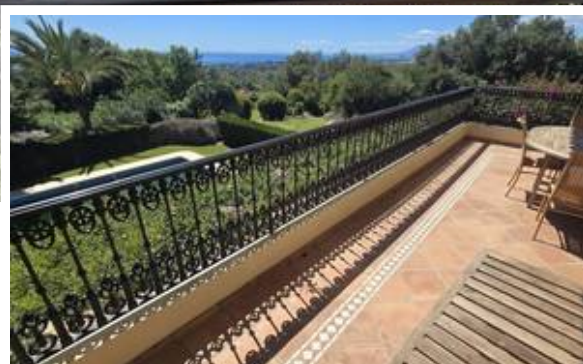

Villa - Chalet en El Rosario

Descripción

Elegante Villa de Campo en El Rosario, Marbella Este

Ubicada en la exclusiva comunidad cerrada de El Rosario, a pocos minutos al este del vibrante centro de Marbella, esta excepcional villa ofrece una combinación única de privacidad, amplitud y sofisticación. Situada en una extraordinaria parcela de 14346 m², la propiedad disfruta de impresionantes vistas panorámicas al campo de golf y al mar Mediterráneo, crean...

Precio: **3.500.000 €**

Dormitorios: 7

Baños: 5

Construidos: 533m²

Parcela: 14.346m²

Terraza: 200m²

Marbella

info@bestliving.es

+34 747 471 108