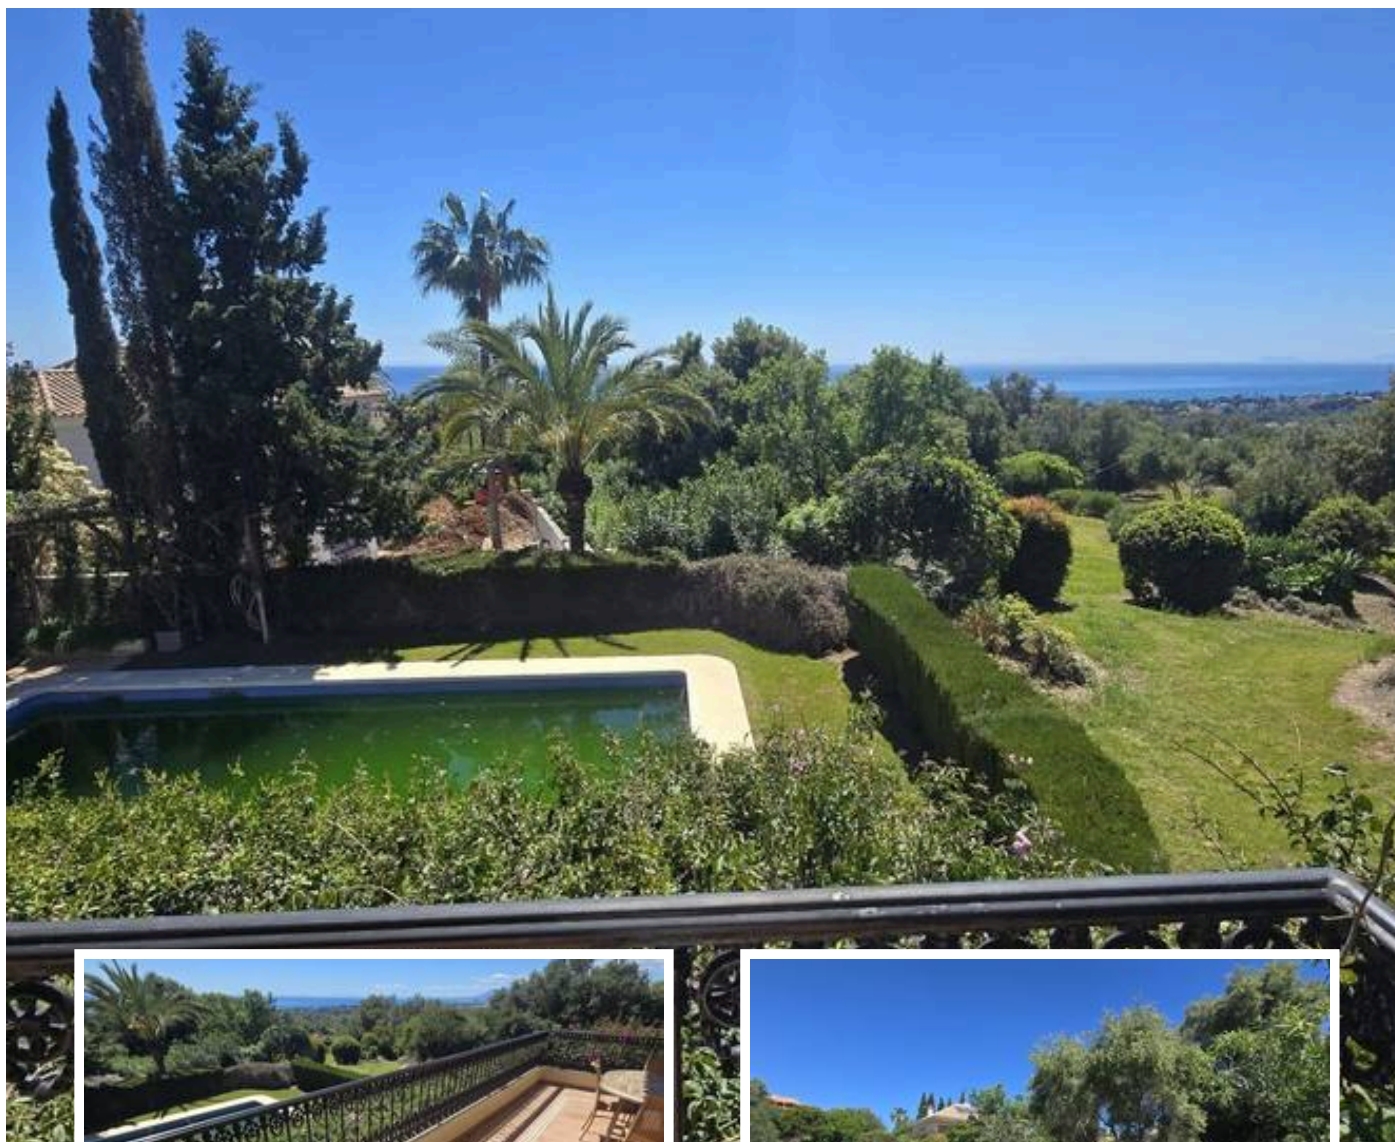

Villa - Chalet en El Rosario

Descripción

Elegante Villa de Campo en El Rosario, Marbella Este

Ubicada en la exclusiva comunidad cerrada de El Rosario, a pocos minutos al este del vibrante centro de Marbella, esta excepcional villa ofrece una combinación única de privacidad, amplitud y sofisticación. Situada en una extraordinaria parcela de 14346 m², la propiedad disfruta de impresionantes vistas panorámicas al campo de golf y al mar Mediterráneo, crean...

Precio: **3.500.000 €**

Dormitorios: 7

Baños: 5

Construidos: 533m²

Parcela: 14.346m²

Terraza: 200m²

Marbella

info@bestliving.es

+34 747 471 108