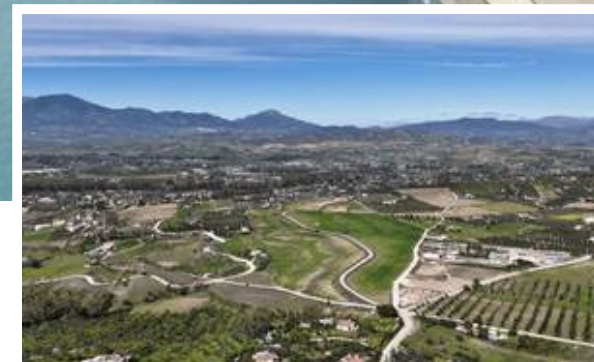

Villa - Chalet en Coín

Descripción

Enclavada en plena naturaleza, sobre las hermosas colinas de Coín y a tan solo 30 minutos de Marbella y del aeropuerto de Málaga, esta villa contemporánea combina a la perfección arquitectura moderna, amplitud y serenidad. Es el hogar ideal para quienes desean abrazar el estilo de vida de la Costa del Sol, rodeados de montañas, naturaleza y privacidad, pero cerca de todos los servicios cotidianos.

Diseñada pensando en el confort familiar y la armonía del d...

Precio: **1.600.000 €**

Dormitorios: 4

Baños: 5

Construidos: 527m²

Parcela:

Terraza: 11m²

Marbella

info@bestliving.es

+34 747 471 108