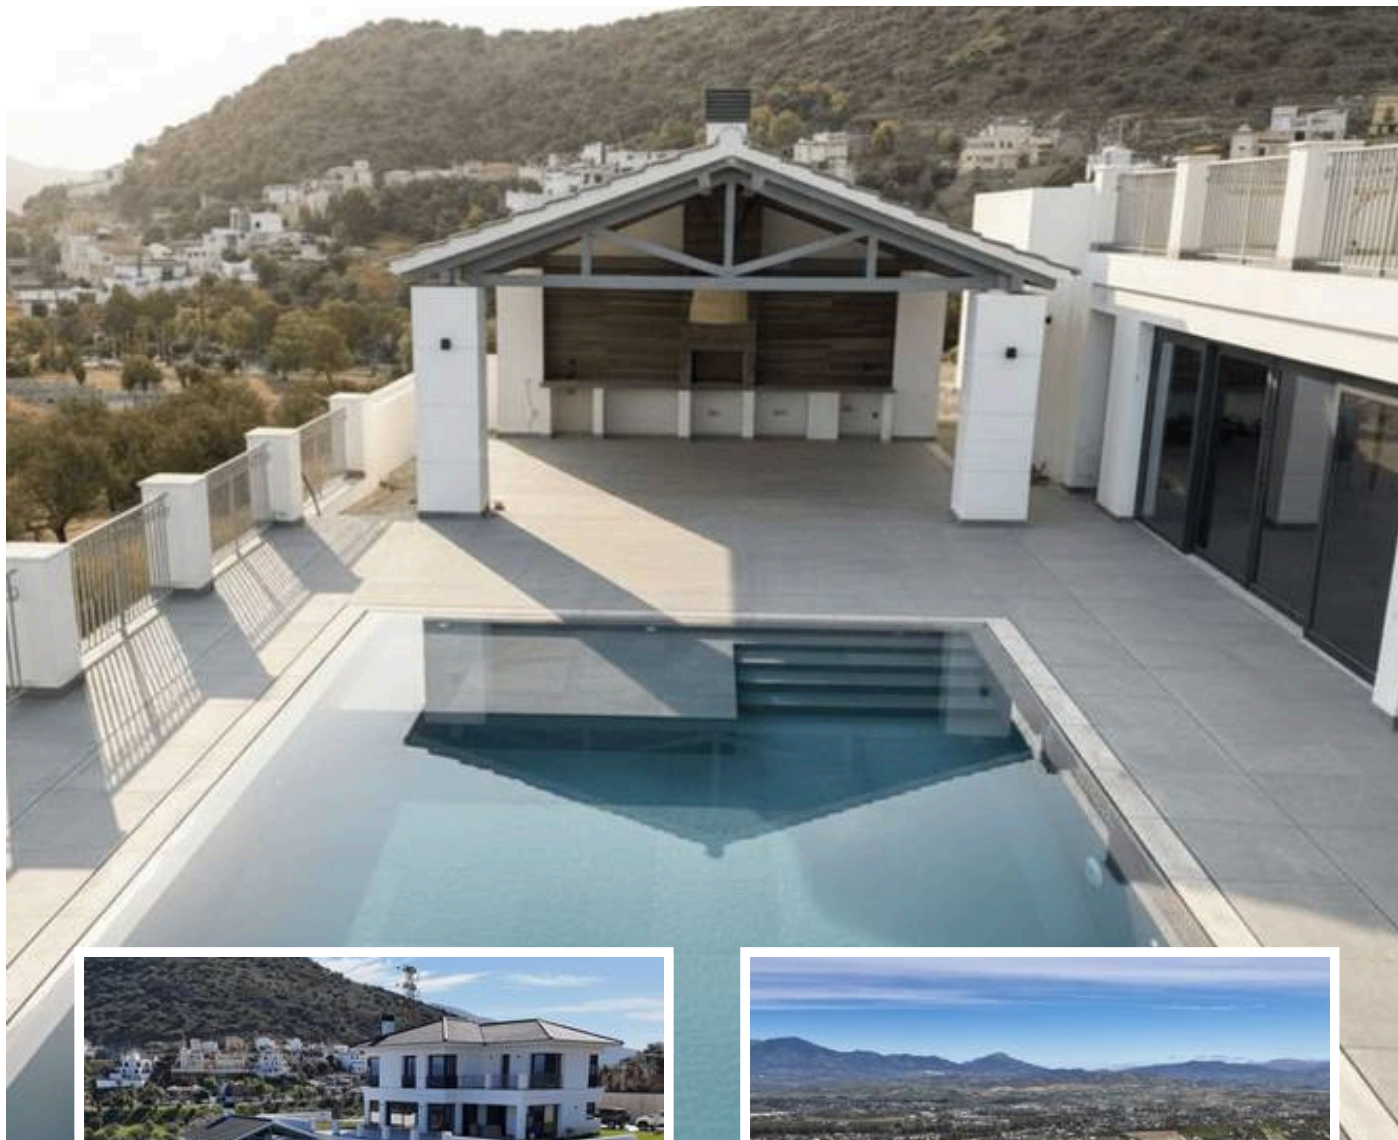

### Descripción

Enclavada en plena naturaleza, sobre las hermosas colinas de Coín y a tan solo 30 minutos de Marbella y del aeropuerto de Málaga, esta villa contemporánea combina a la perfección arquitectura moderna, amplitud y serenidad. Es el hogar ideal para quienes desean abrazar el estilo de vida de la Costa del Sol, rodeados de montañas, naturaleza y privacidad, pero cerca de todos los servicios cotidianos.

Diseñada pensando en el confort familiar y la armonía del d...

Precio: **1.600.000 €**

Dormitorios: 4

Baños: 5

Construidos: 527m<sup>2</sup>

Parcela:

Terraza: 11m<sup>2</sup>

Marbella